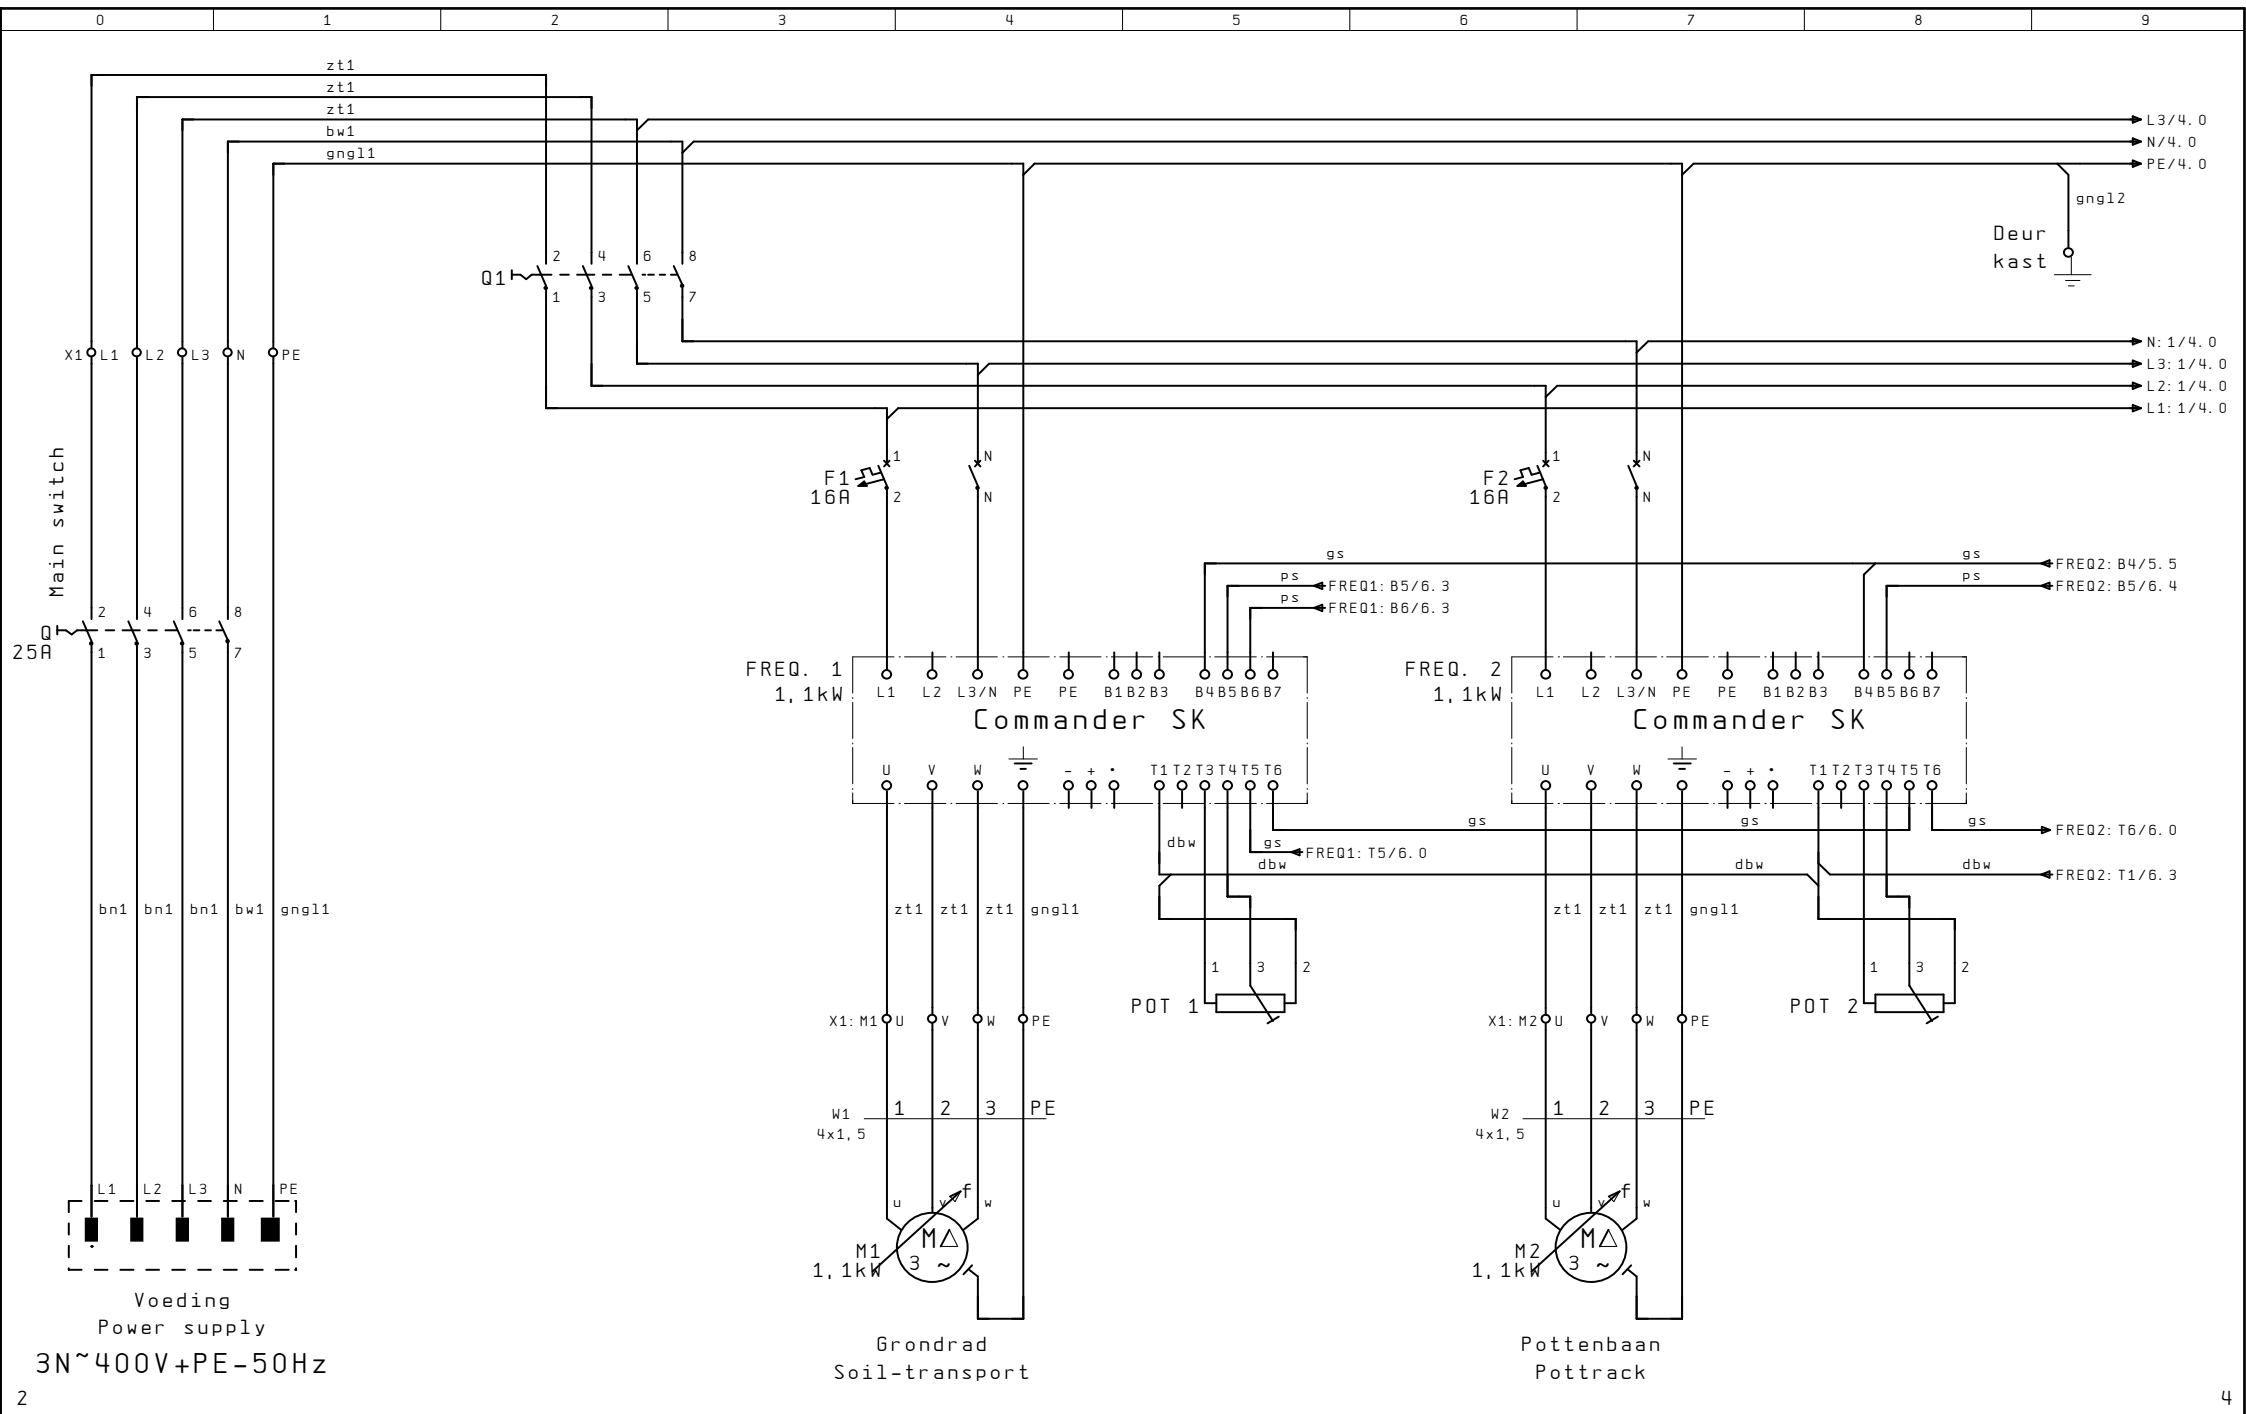

Javo Plus

Version 1.0
11-03-2011

			Datum		JAVO Plus		Voorblad Title sheet	Plus13C	=	2
			Eng.	Wout Louter						
			Gez.	30. Mei. 2011						
Wijziging	Datum	Naam	Norm							

Voeding
Power supply
3N~400V+PE-50Hz

Grondrad
Soil-transport

Pottenbaan
Pottrack

				Datum							
				Eng.	Wout Louter	JAVO Plus		TAVO		Hoofdstroom	
				Gez.	30. Mei. 2011			HOLLAND		Plus13C	
										=	
										+	
										B1. 3	
										8 B1	

Noodstopcircuit
Emergency stop circuit

Noodstoprelais
Emergency stop relay

Machine paraat
Machine stand-by

Machine gestopt
Machine gestopt

				Datum					
				Eng.	Wout Louter				
				Gez.	30. Mei. 2011				
Wijziging	Datum	Naam	Norm	JAVO Plus				Stuurstroom Control voltage	
				TAVO HOLLAND				Plus13C	
								=	
								+	
								B1. 5	
								8 B1	