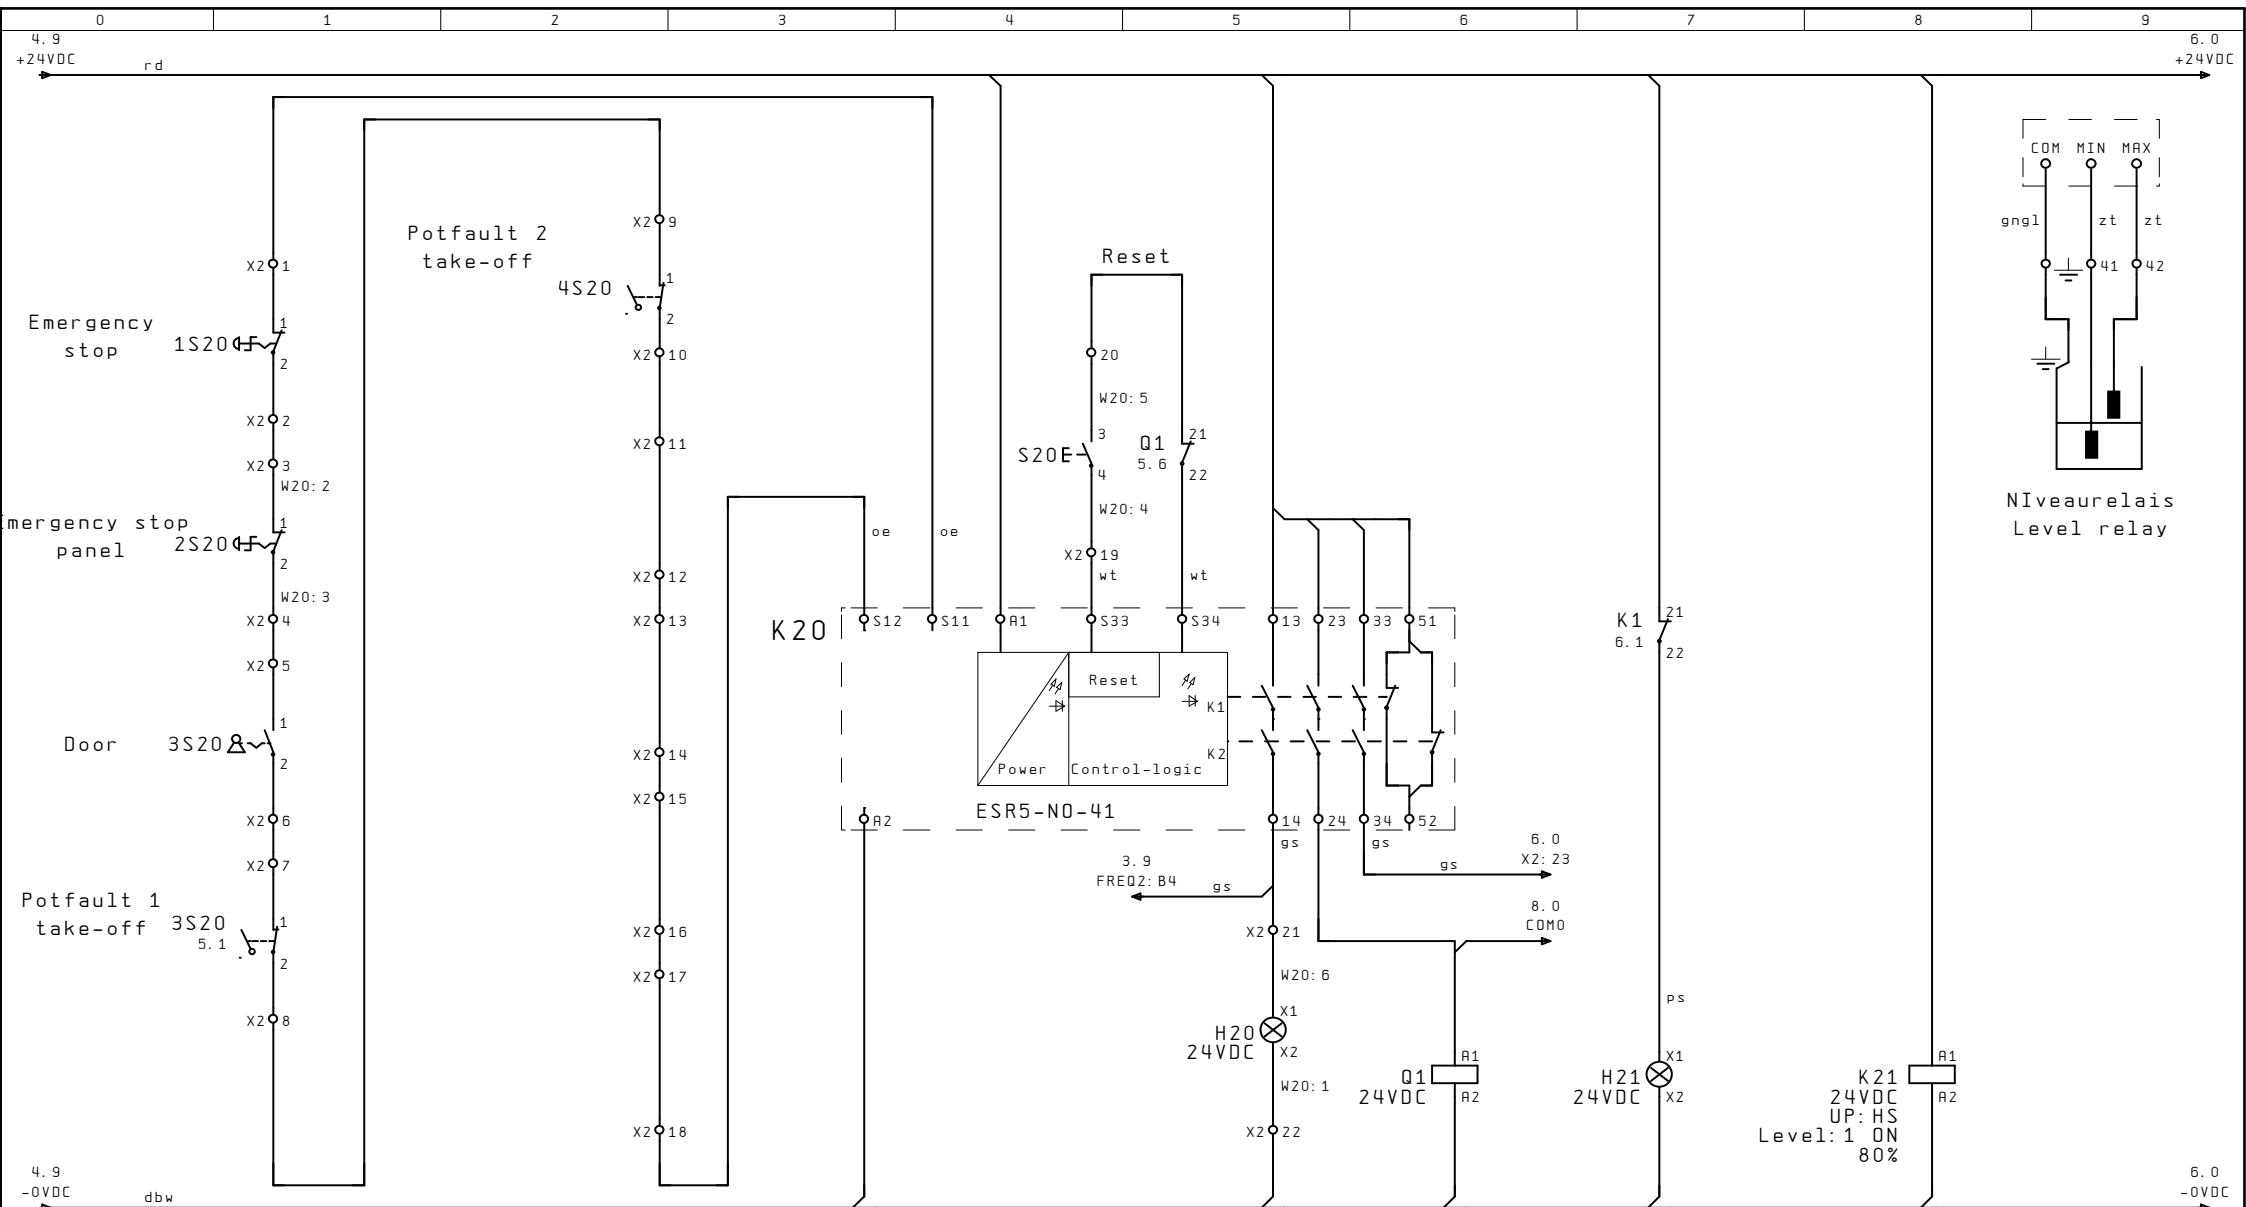

Javo Plus

Version 1.0
11-03-2011

			Datum		JAVO Plus		Voorblad Title sheet	Plus13C	=	2
			Eng.	Wout Louter						
			Gez.	30. Mei. 2011						
Wijziging	Datum	Naam	Norm							

Voeding
Power supply
3N~400V+PE-50Hz

Grondrad
Soil-transport

Pottenbaan
Pottrack

				Datum							
				Eng.	Wout Louter	JAVO Plus		TAVO		Hoofdstroom	
				Gez.	30. Mei. 2011			HOLLAND		Plus13C	
										=	
										+	
										B1. 3	
										8 B1	

Noodstopcircuit
Emergency stop circuit

Noodstoprelais
Emergency stop relay

Machine paraat
Machine stand-by

Machine gestopt
Machine gestopt

				Datum					
				Eng.	Wout Louter				
				Gez.	30. Mei. 2011				
Wijziging	Datum	Naam	Norm	JAVO Plus				Stuurstroom Control voltage	
				TAVO HOLLAND				Plus13C	
								=	
								+	
								B1. 5	
								8 B1	