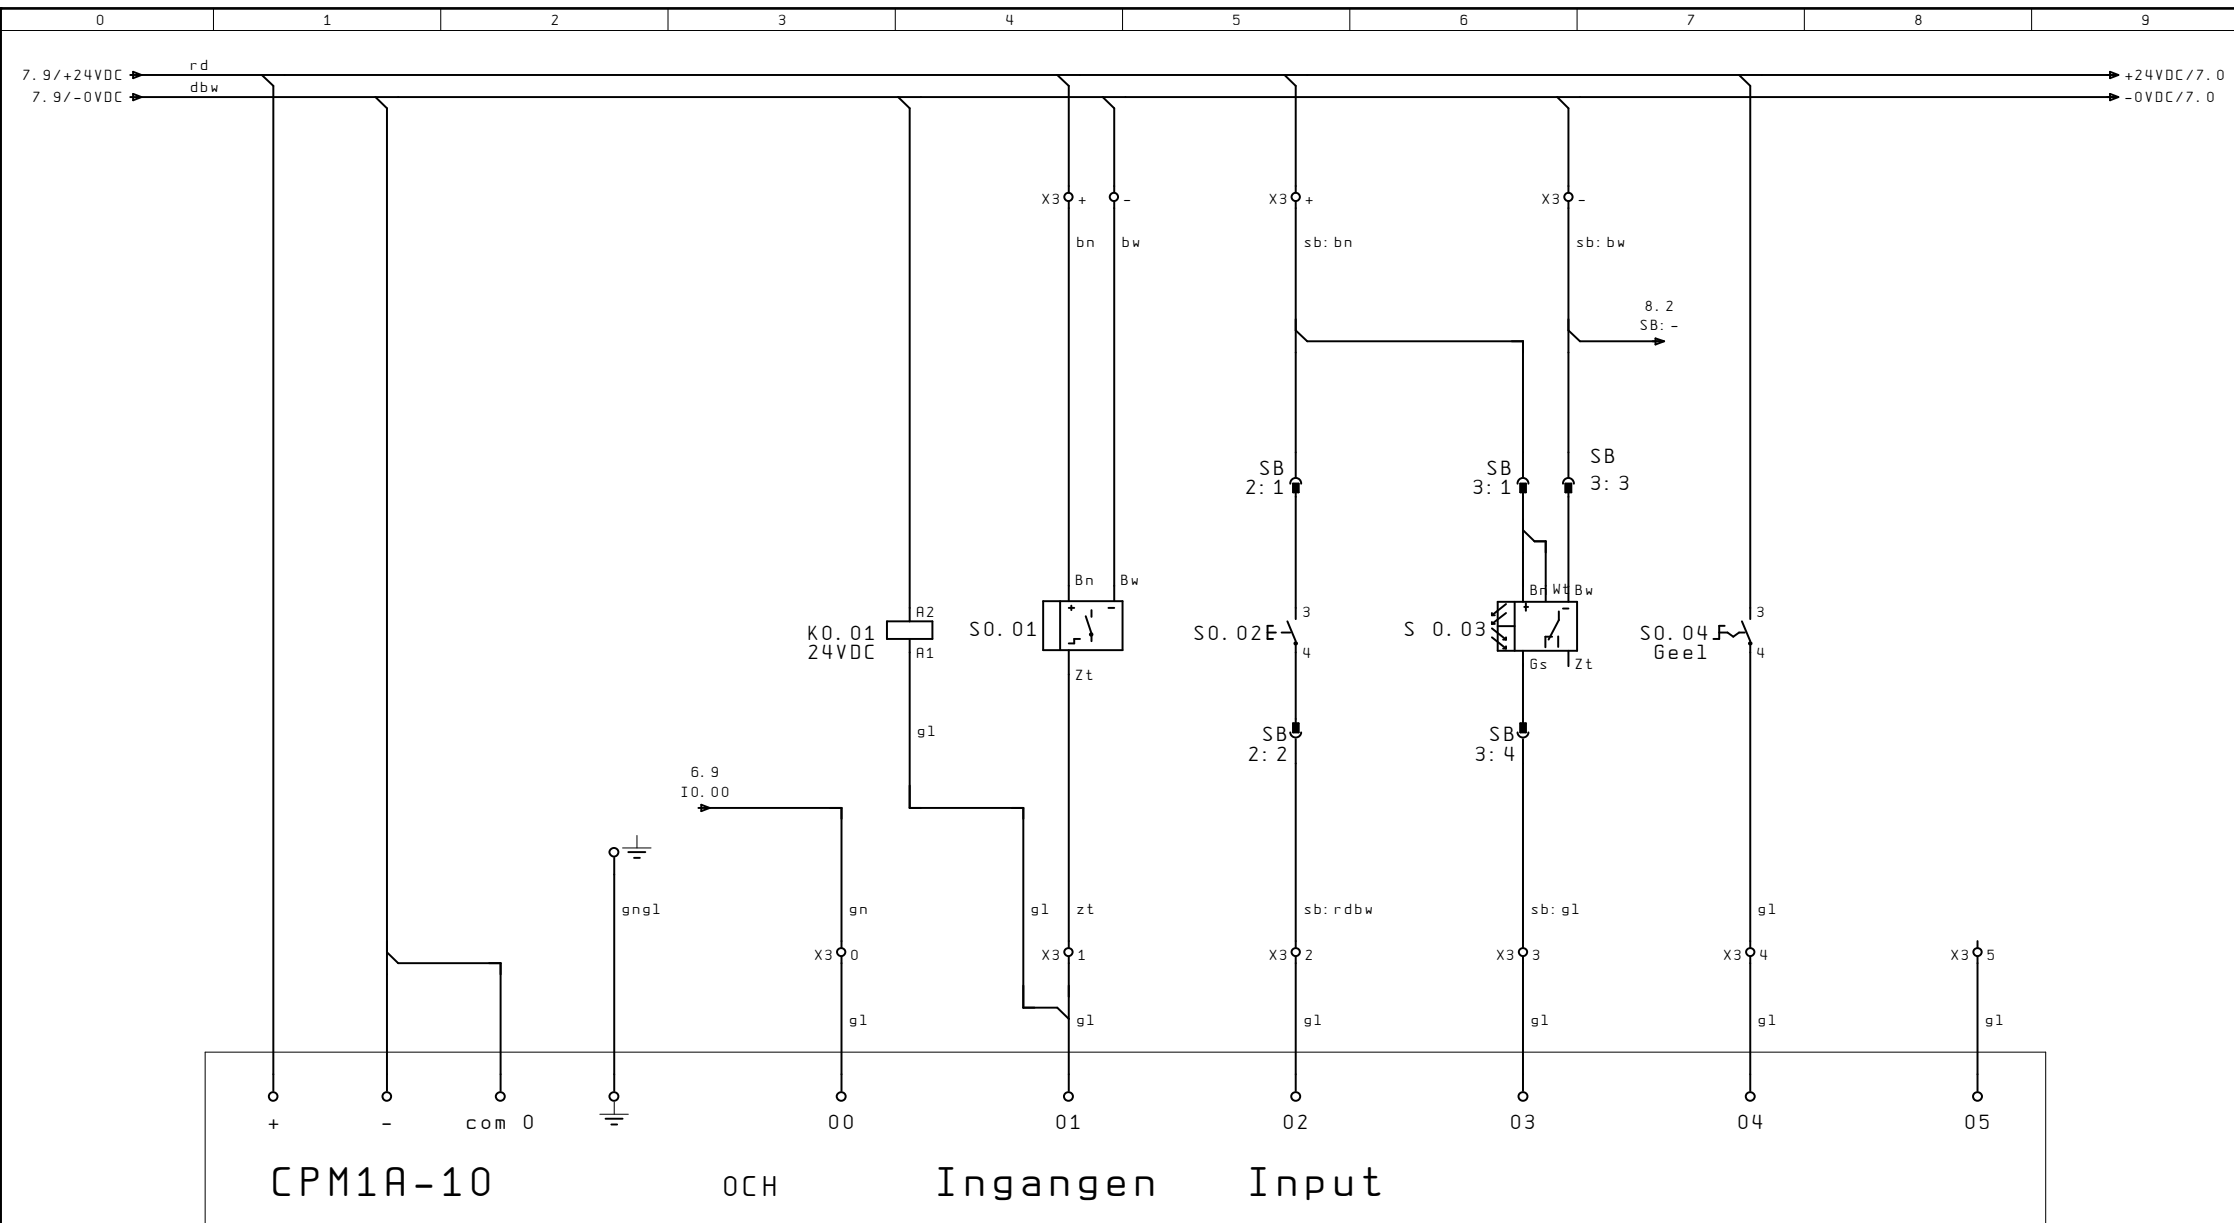

Noodstopcircuit
Emergency stop circuit

Noodstoprelais
Emergency stop relay

Machine paraat
Machine stand-by

Machine gestopt
Machine gestopt

				Datum					
				Eng.	Wout Louter				
				Gez.	30. Mei. 2011				
Wijziging	Datum	Naam	Norm	JAVO Plus				Stuurstroom Control voltage	
				TAVO HOLLAND				Plus13C	
								=	
								+	
								B1. 5	
								8 B1	

				Datum				
				Eng.	Wout Louter			
				Gez.	30. Mei. 2011			
				JAVO Plus				
				Stuurstroom Control voltage				
				Plus13C				
				=				
				+				
				B1.	6			
					8 B1.			
Wijziging				Datum	Naam			
				Norm				