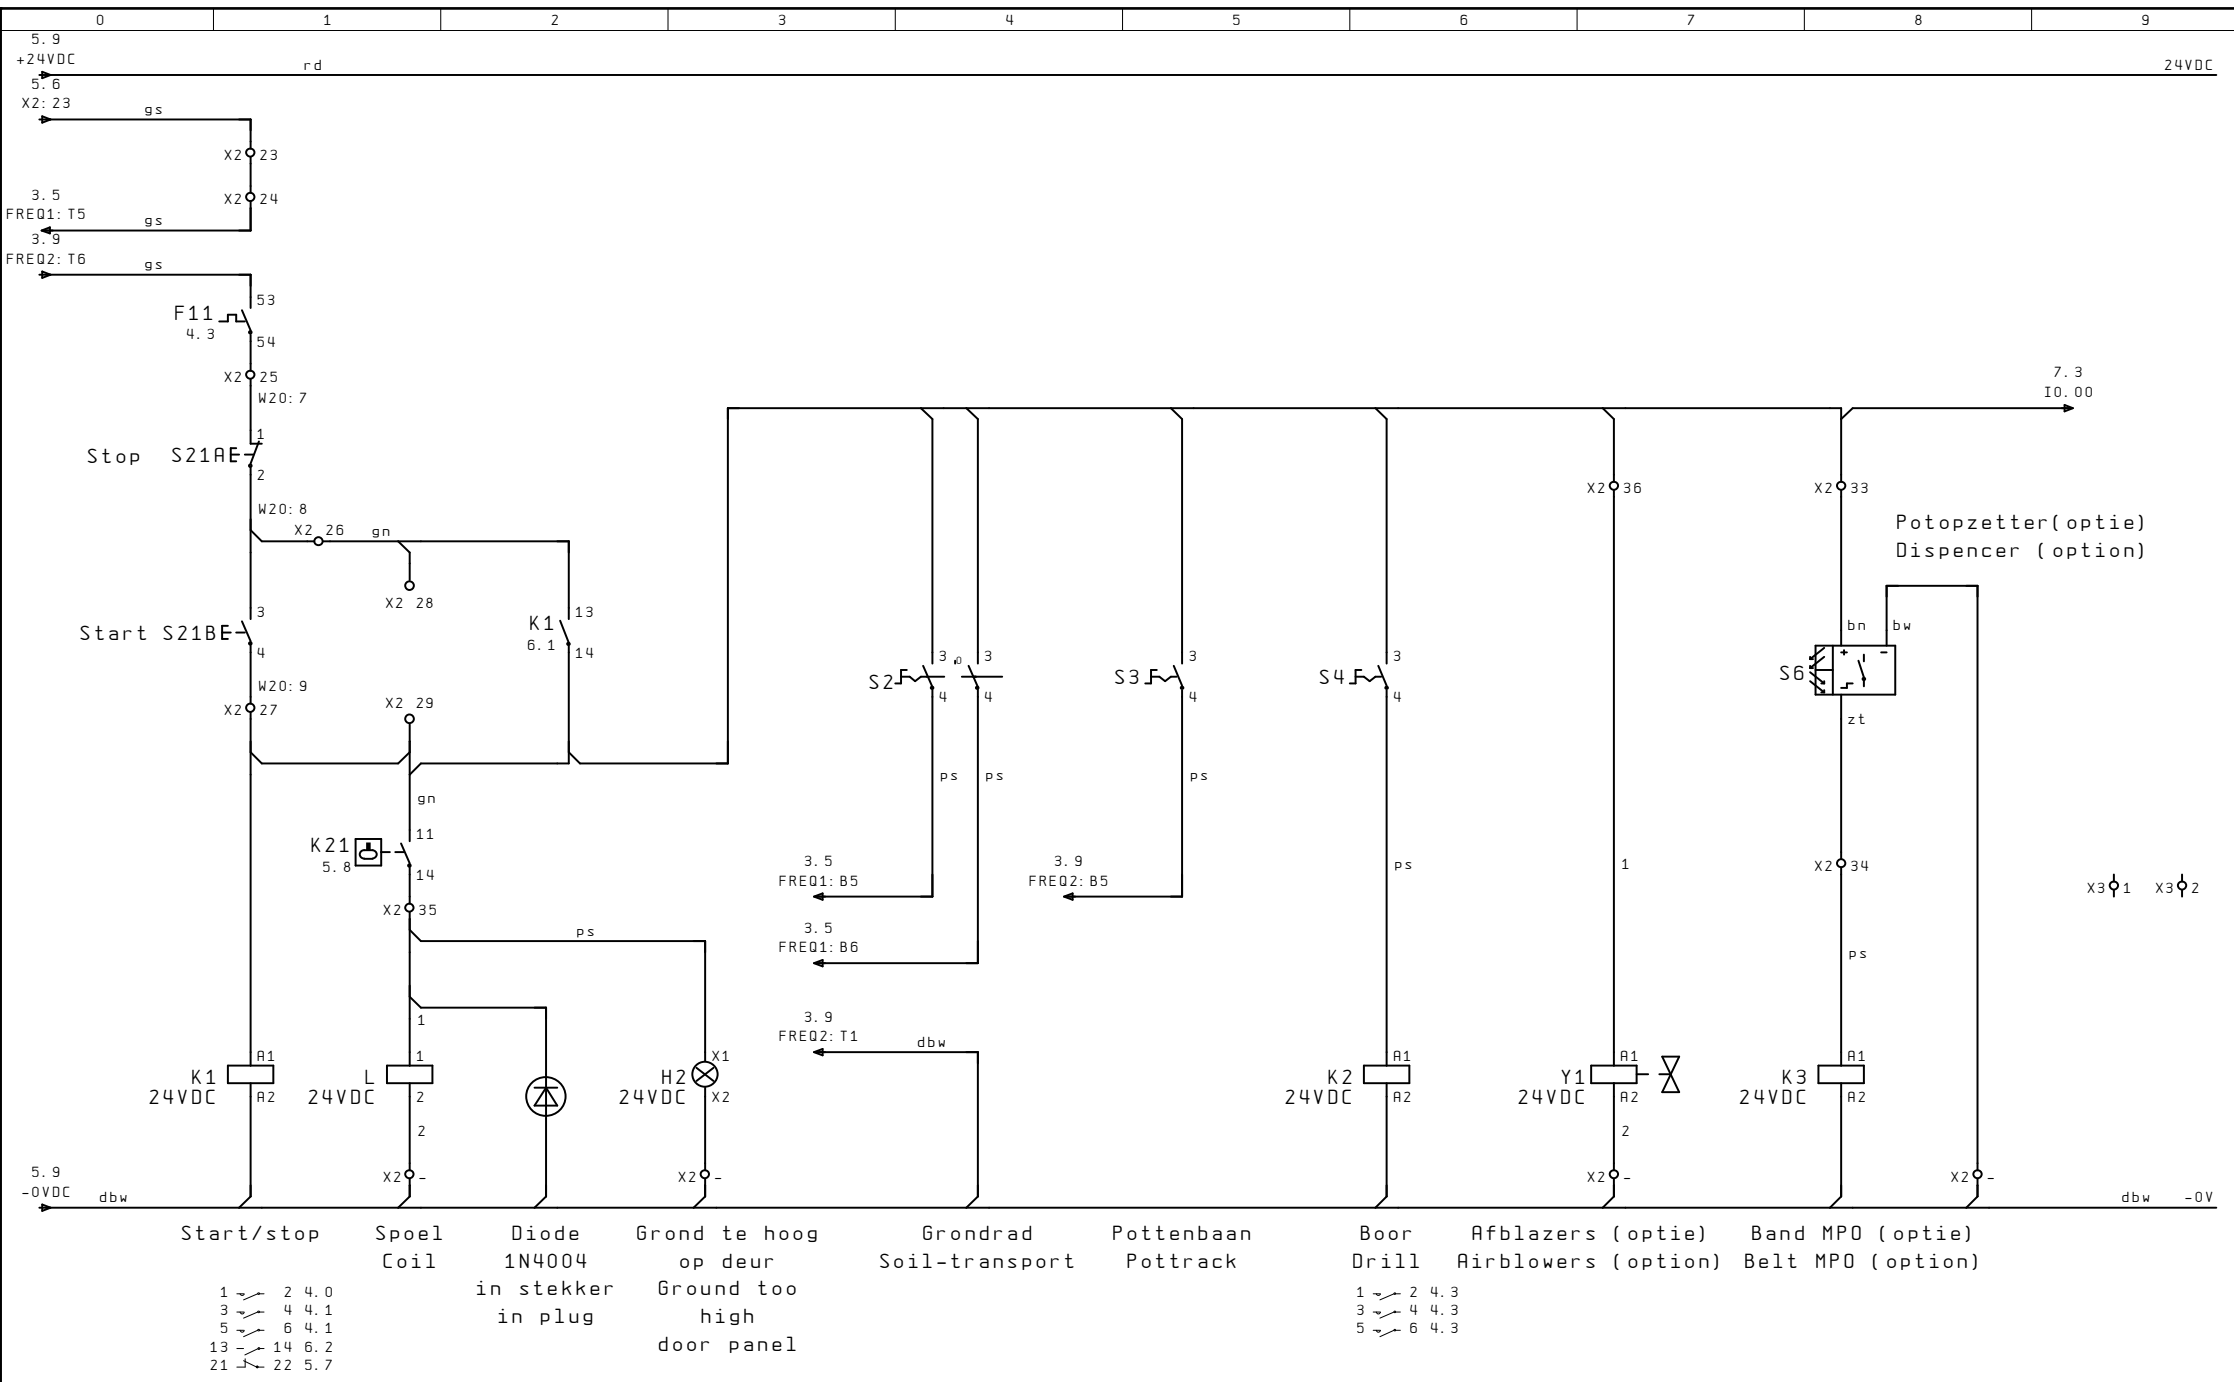

Noodstopcircuit
Emergency stop circuit

Noodstoprelais
Emergency stop relay

Machine paraat
Machine stand-by

Machine gestopt
Machine gestopt

				Datum					
				Eng.	Wout Louter				
				Gez.	30. Mei. 2011				
Wijziging	Datum	Naam	Norm	JAVO Plus				Stuurstroom Control voltage	
				TAVO HOLLAND				Plus13C	
								=	
								+	
								B1. 5	
								8 B1	

				Datum				
				Eng.	Wout Louter			
				Gez.	30. Mei. 2011			
				JAVO Plus				
				Stuurstroom Control voltage				
				Plus13C				
				=				
				+				
				B1.	6			
					8 B1.			
Wijziging				Datum	Naam			
				Norm				