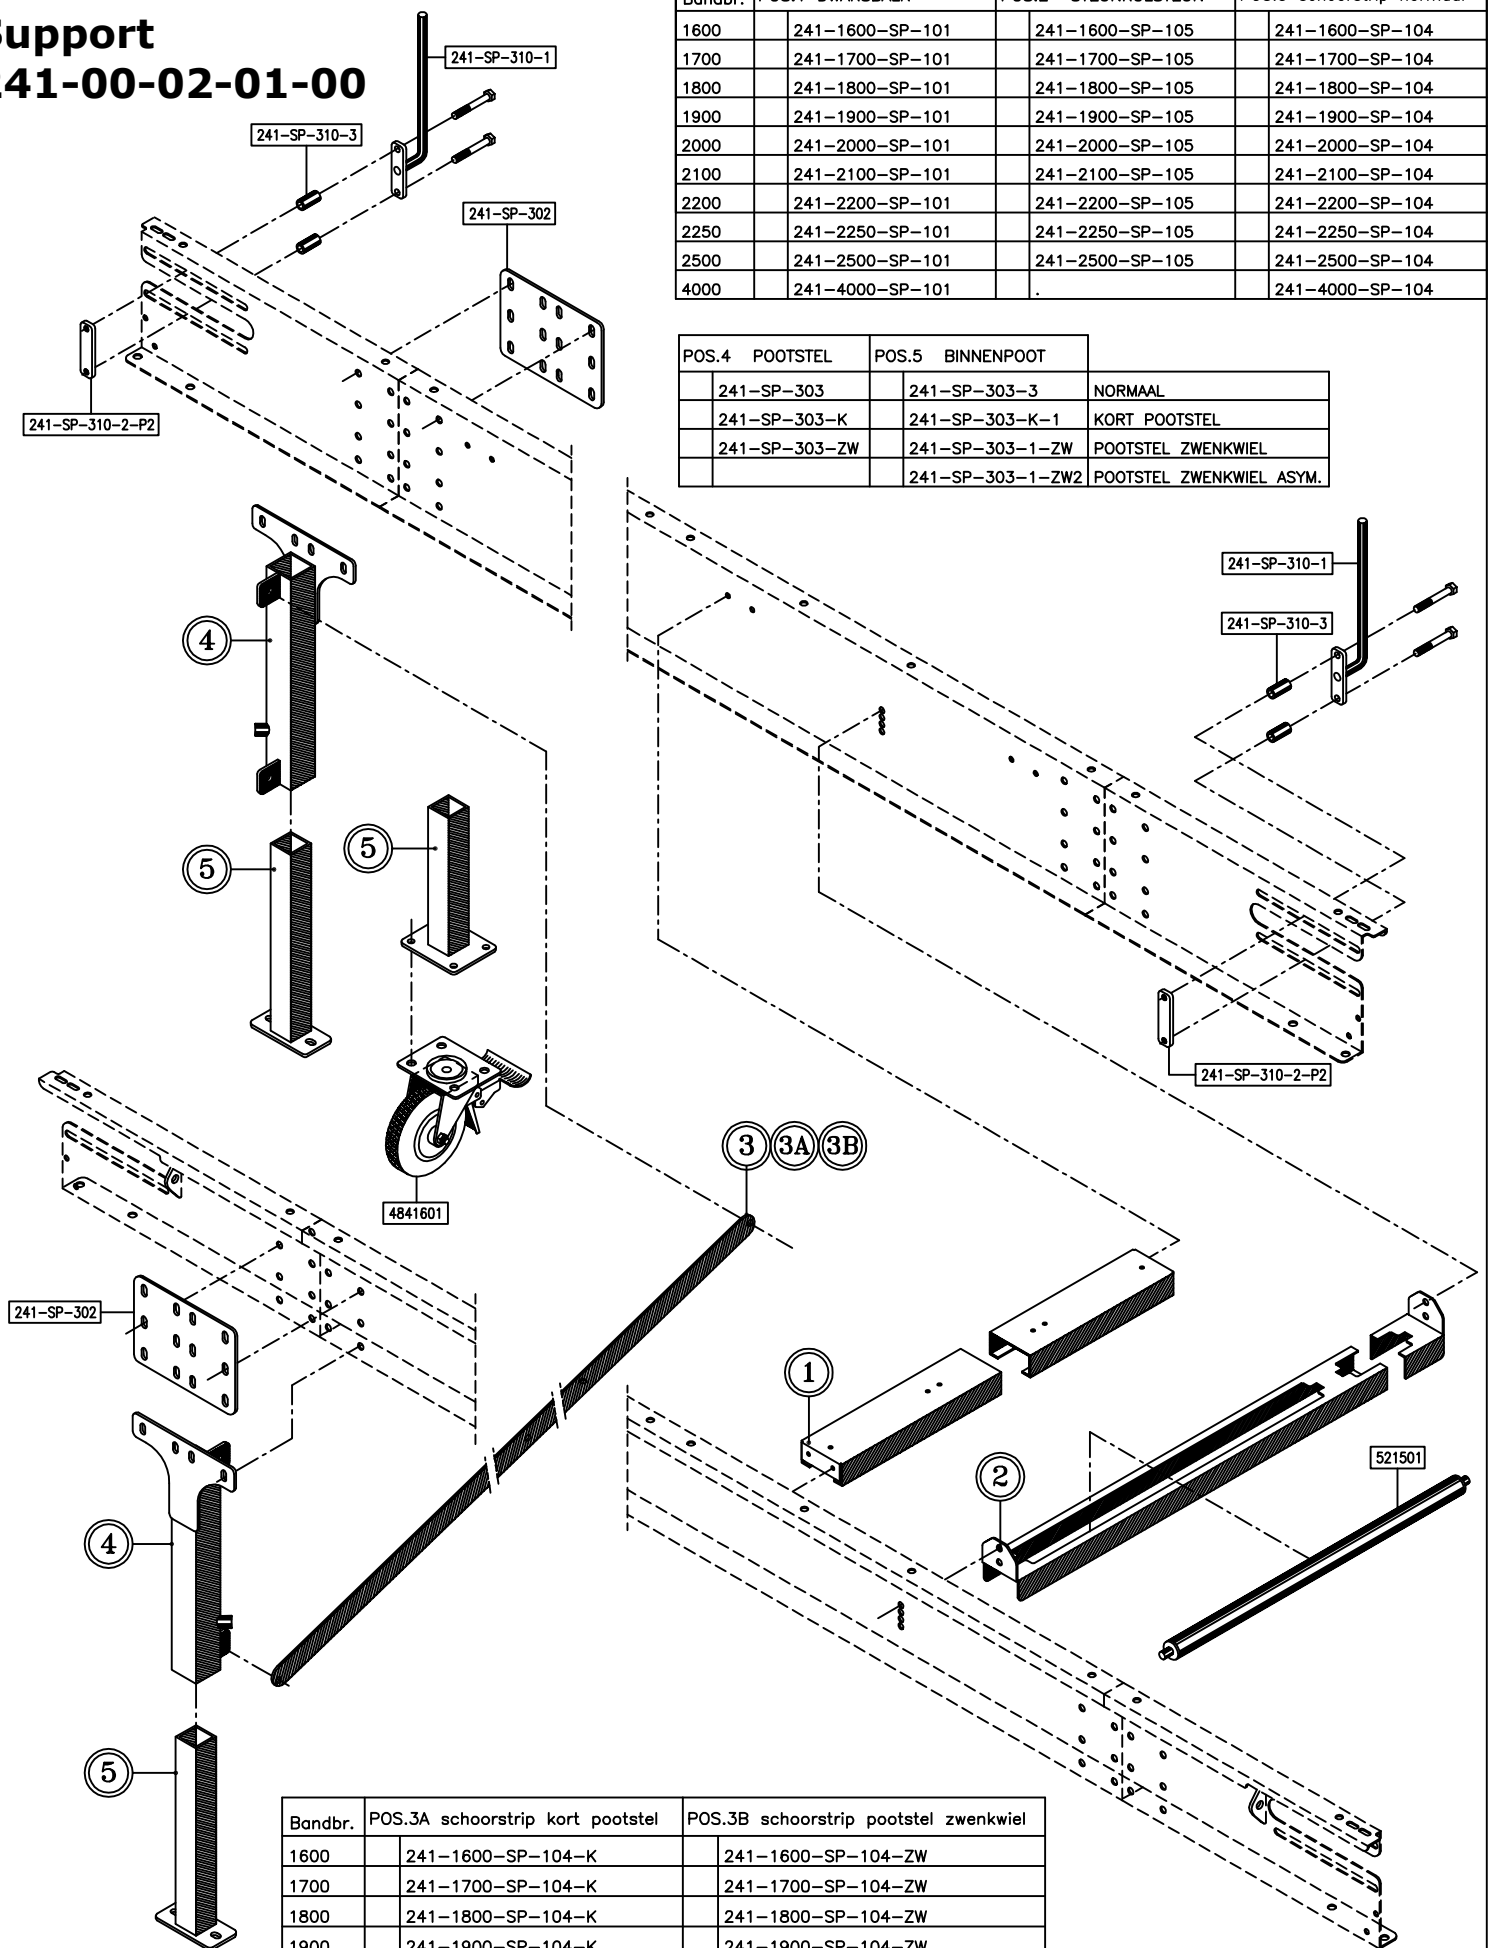

Bandbr.	POS.1 AANDRIJFROL	POS.2 KEERROL	POS.3 MOTORFUNDATIE
1600	241-1600-SP-100-P4A	241-1600-SP-100-P3A	241-1600-SP-103
1700	241-1700-SP-100-P4A	241-1700-SP-100-P3A	241-1700-SP-103
1800	241-1800-SP-100-P4A	241-1800-SP-100-P3A	241-1800-SP-103
1900	241-1900-SP-100-P4A	241-1900-SP-100-P3A	241-1900-SP-103
2000	241-2000-SP-100-P4A	241-2000-SP-100-P3A	241-2000-SP-103
2100	241-2100-SP-100-P4A	241-2100-SP-100-P3A	241-2100-SP-103
2200	241-2200-SP-100-P4A	241-2200-SP-100-P3A	241-2200-SP-103
2250	241-2250-SP-100-P4A	241-2250-SP-100-P3A	241-2250-SP-103
2500	241-2500-SP-100-P4A	241-2500-SP-100-P3A	241-2500-SP-103
4000	241-4000-SP-100-P4A	241-4000-SP-100-P3A	241-4000-SP-103

# Support 241-00-02-01-00

Bandbr.	POS.1 DWARSBALK	POS.2 STEUNROLSTEUN	POS.3 schoorstrip normaal
1600	241-1600-SP-101	241-1600-SP-105	241-1600-SP-104
1700	241-1700-SP-101	241-1700-SP-105	241-1700-SP-104
1800	241-1800-SP-101	241-1800-SP-105	241-1800-SP-104
1900	241-1900-SP-101	241-1900-SP-105	241-1900-SP-104
2000	241-2000-SP-101	241-2000-SP-105	241-2000-SP-104
2100	241-2100-SP-101	241-2100-SP-105	241-2100-SP-104
2200	241-2200-SP-101	241-2200-SP-105	241-2200-SP-104
2250	241-2250-SP-101	241-2250-SP-105	241-2250-SP-104
2500	241-2500-SP-101	241-2500-SP-105	241-2500-SP-104
4000	241-4000-SP-101	.	241-4000-SP-104

Bandbr.	POS.3A schoorstrip kort pootstel	POS.3B schoorstrip pootstel zwenkwiel
1600	241-1600-SP-104-K	241-1600-SP-104-ZW
1700	241-1700-SP-104-K	241-1700-SP-104-ZW
1800	241-1800-SP-104-K	241-1800-SP-104-ZW
1900	241-1900-SP-104-K	241-1900-SP-104-ZW
2000	241-2000-SP-104-K	241-2000-SP-104-ZW
2100	241-2100-SP-104-K	241-2100-SP-104-ZW
2200	241-2200-SP-104-K	241-2200-SP-104-ZW
2250	241-2250-SP-104-K	241-2250-SP-104-ZW
2500	241-2500-SP-104-K	241-2500-SP-104-ZW
4000	241-4000-SP-104-K	241-4000-SP-104-ZW