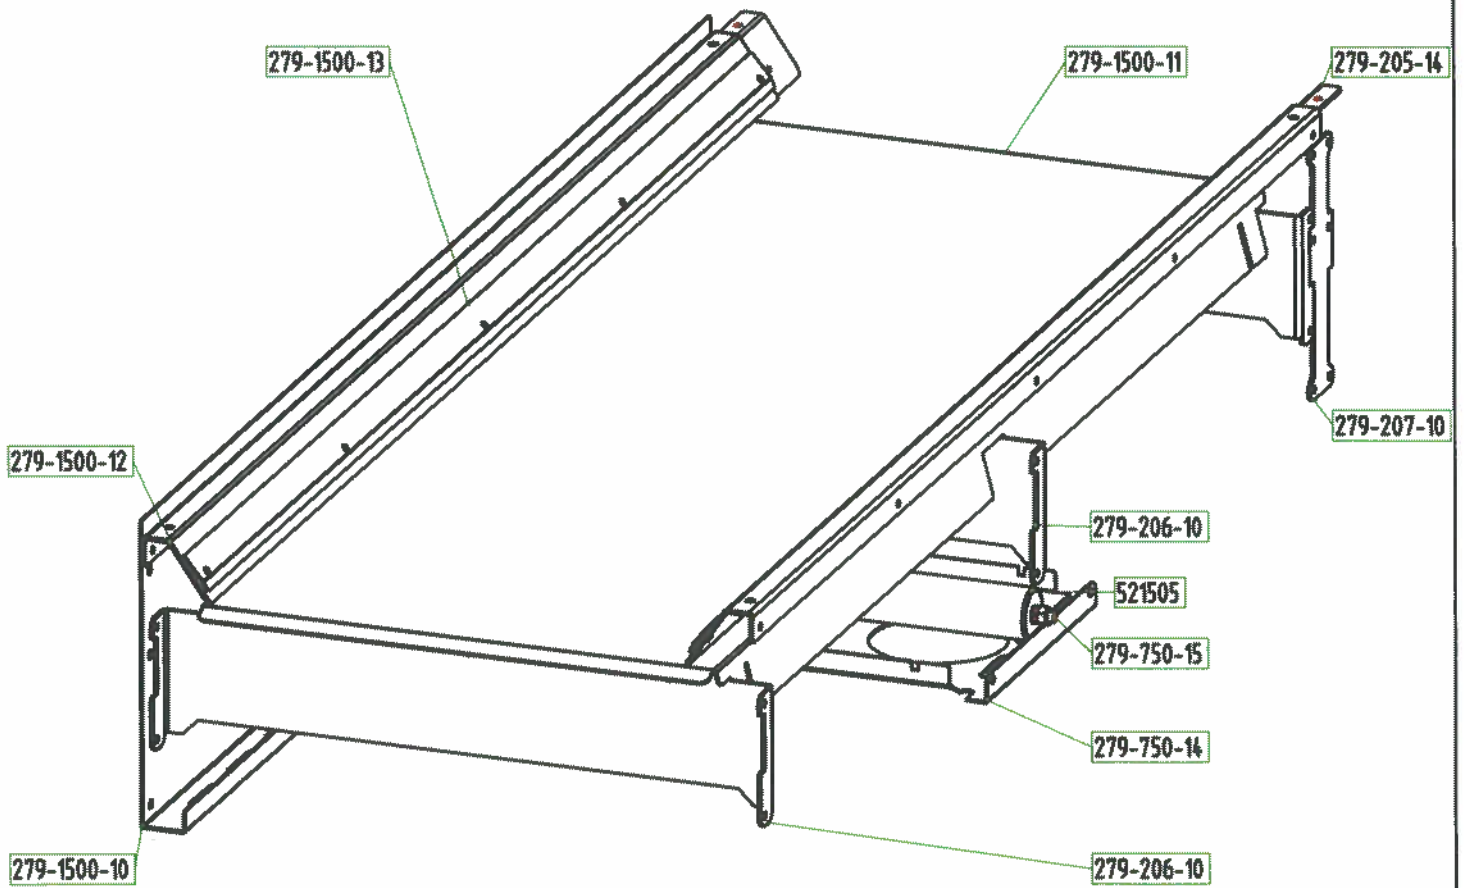

Kit No:
279-1500-01

Partner in Growing