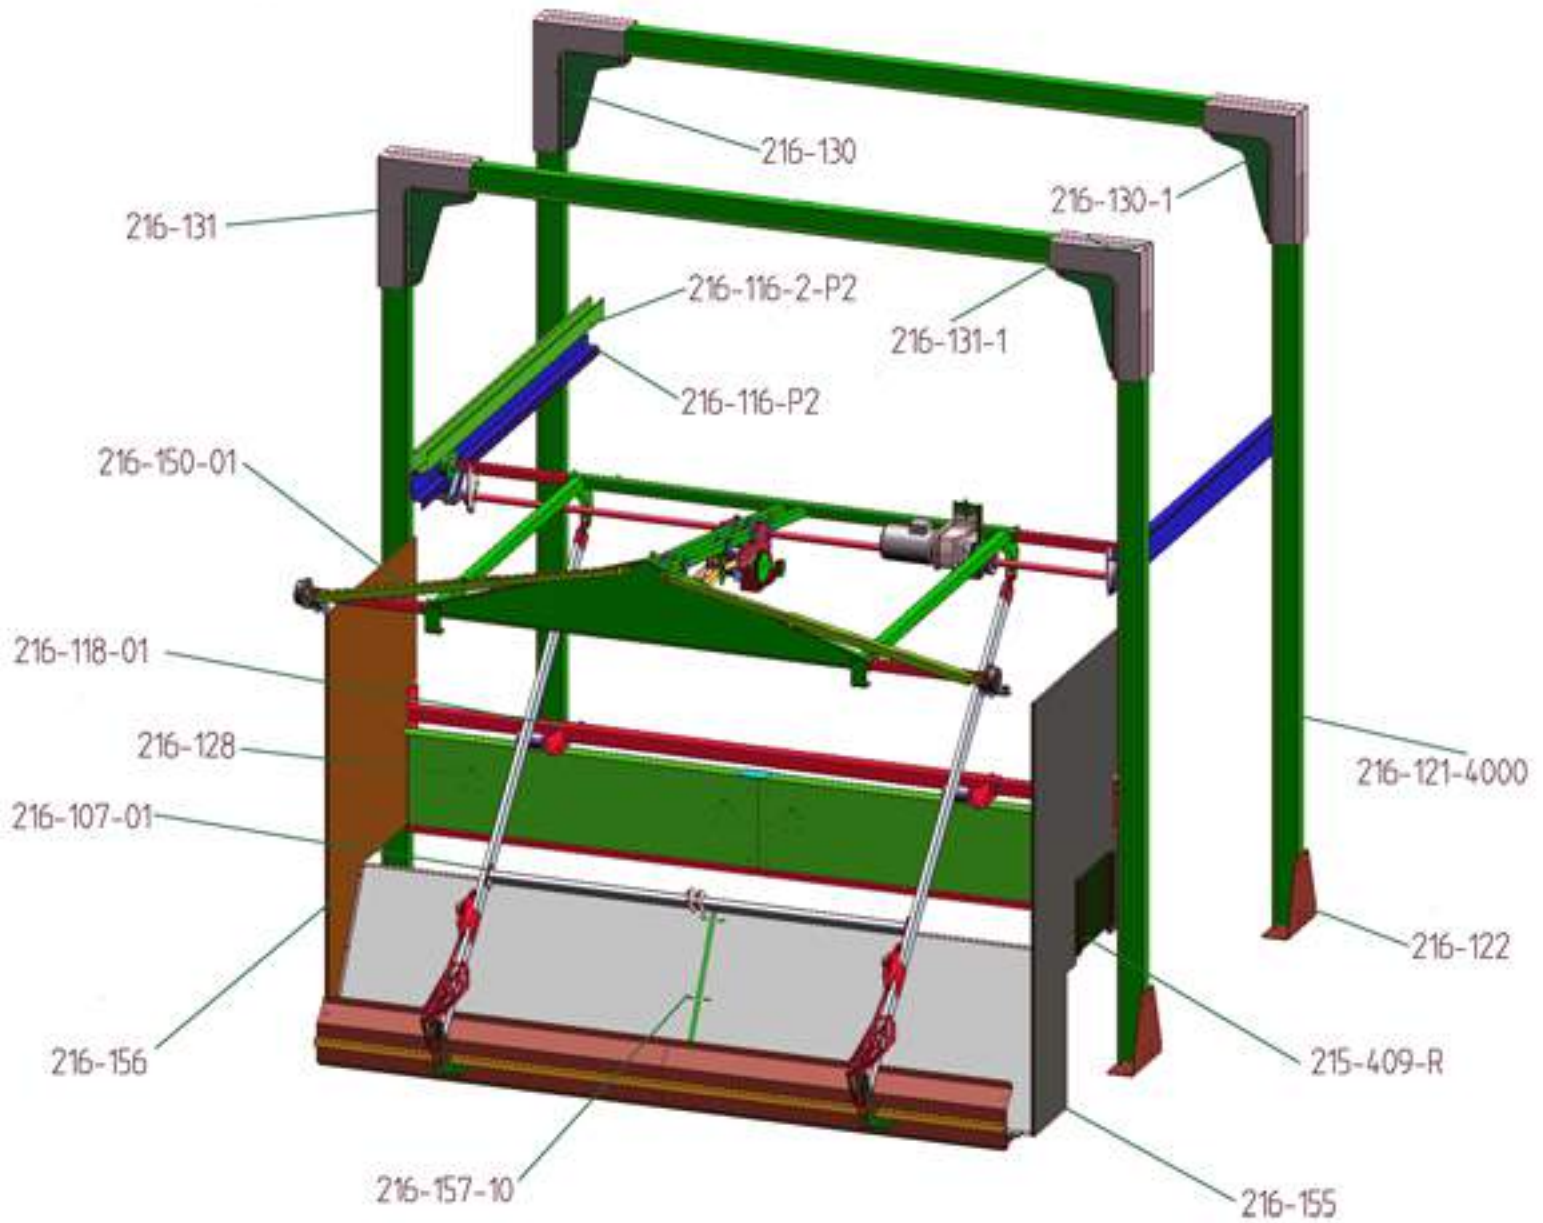

Soil bunker - type Toploader

Upper Trolley
216-002844

Partner in Growing

Kit No:
216-002812

Partner in Growing

Kit No:
216-002857

Partner in Growing

Soil bunker - type Toploader

Base drawing

216-150-2498

Soil bunker - type Toploader

Variable drawing 1

216-158-2152

Soil bunker - type Toploader

Variable drawing 3

216-158-2906

Soil bunker - type Toploader

Variable drawing 2

216-158-2906

1	MONTAGE
2	
3	
4	
5	
6	
7	

WIJZ.	DATUM	OMSCHRIJVING	GET.

1	7	279-002965	LOOPVLAK
6	6	278-102-01	STELPOOT
1	5	279-3000-01	TUSSENDEEL 3000
1	4	279-230-01	KEERROLDEEL
1	3	279-200-02	AANDRIJFDEEL MOTOR RECHTS- 1000-TPM 1:60
1	2	279-1500-01	TUSSENDEEL 1500
3	1	279-114-01	POOTFRAME
Aant.	Pos.	Artikelnummer	Omschrijving