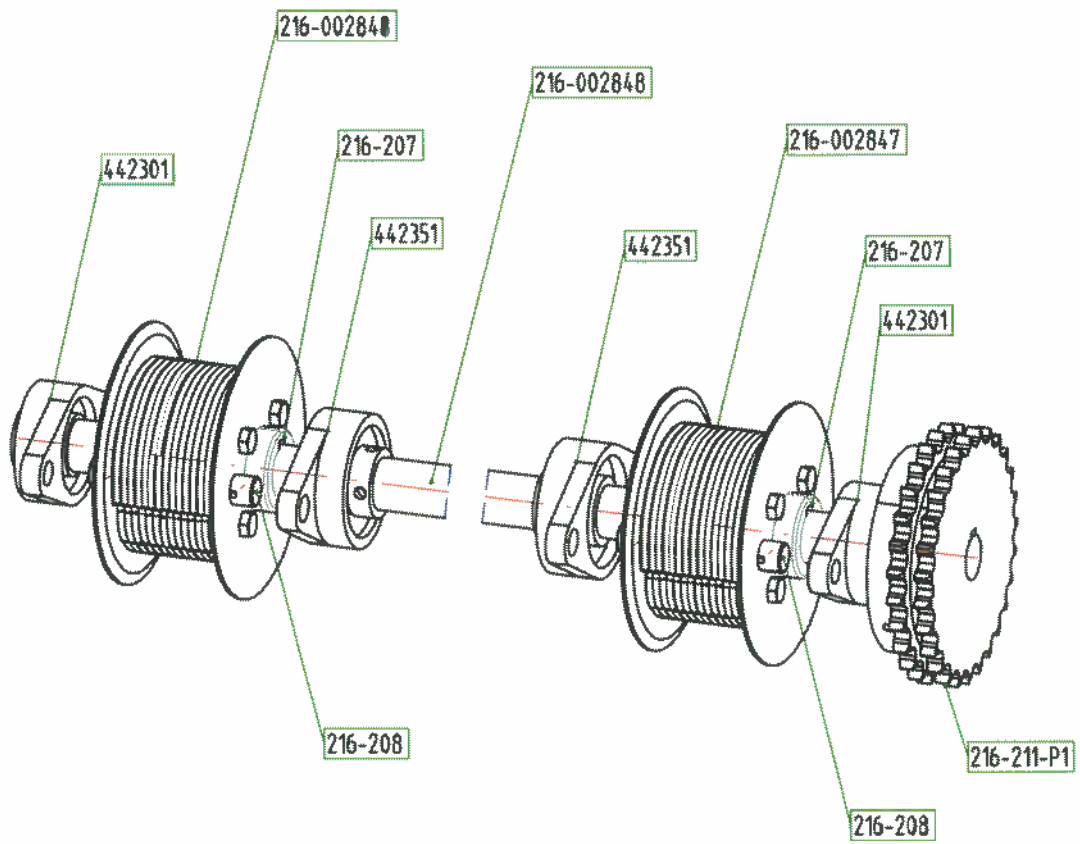

Soil bunker - type Toploader

Upper Trolley
216-002844

Partner in Growing

Kit No:
216-002812

Partner in Growing

Kit No:
216-002857

Partner in Growing

Soil bunker - type Toploader

Base drawing

216-150-2498

Soil bunker - type Toploader

Variable drawing 1

216-158-2152

Soil bunker - type Toploader

Variable drawing 3

216-158-2906

Soil bunker - type Toploader

Variable drawing 2

216-158-2906

1	MONTAGE
2	
3	
4	
5	
6	
7	

WIJZ.	DATUM	OMSCHRIJVING	GET.

1	7	279-002965	LOOPVLAK
6	6	278-102-01	STELPOOT
1	5	279-3000-01	TUSSENDEEL 3000
1	4	279-230-01	KEERROLDEEL
1	3	279-200-02	AANDRIJFDEEL MOTOR RECHTS- 1000-TPM 1:60
1	2	279-1500-01	TUSSENDEEL 1500
3	1	279-114-01	POOTFRAME
Aant.	Pos.	Artikelnummer	Omschrijving