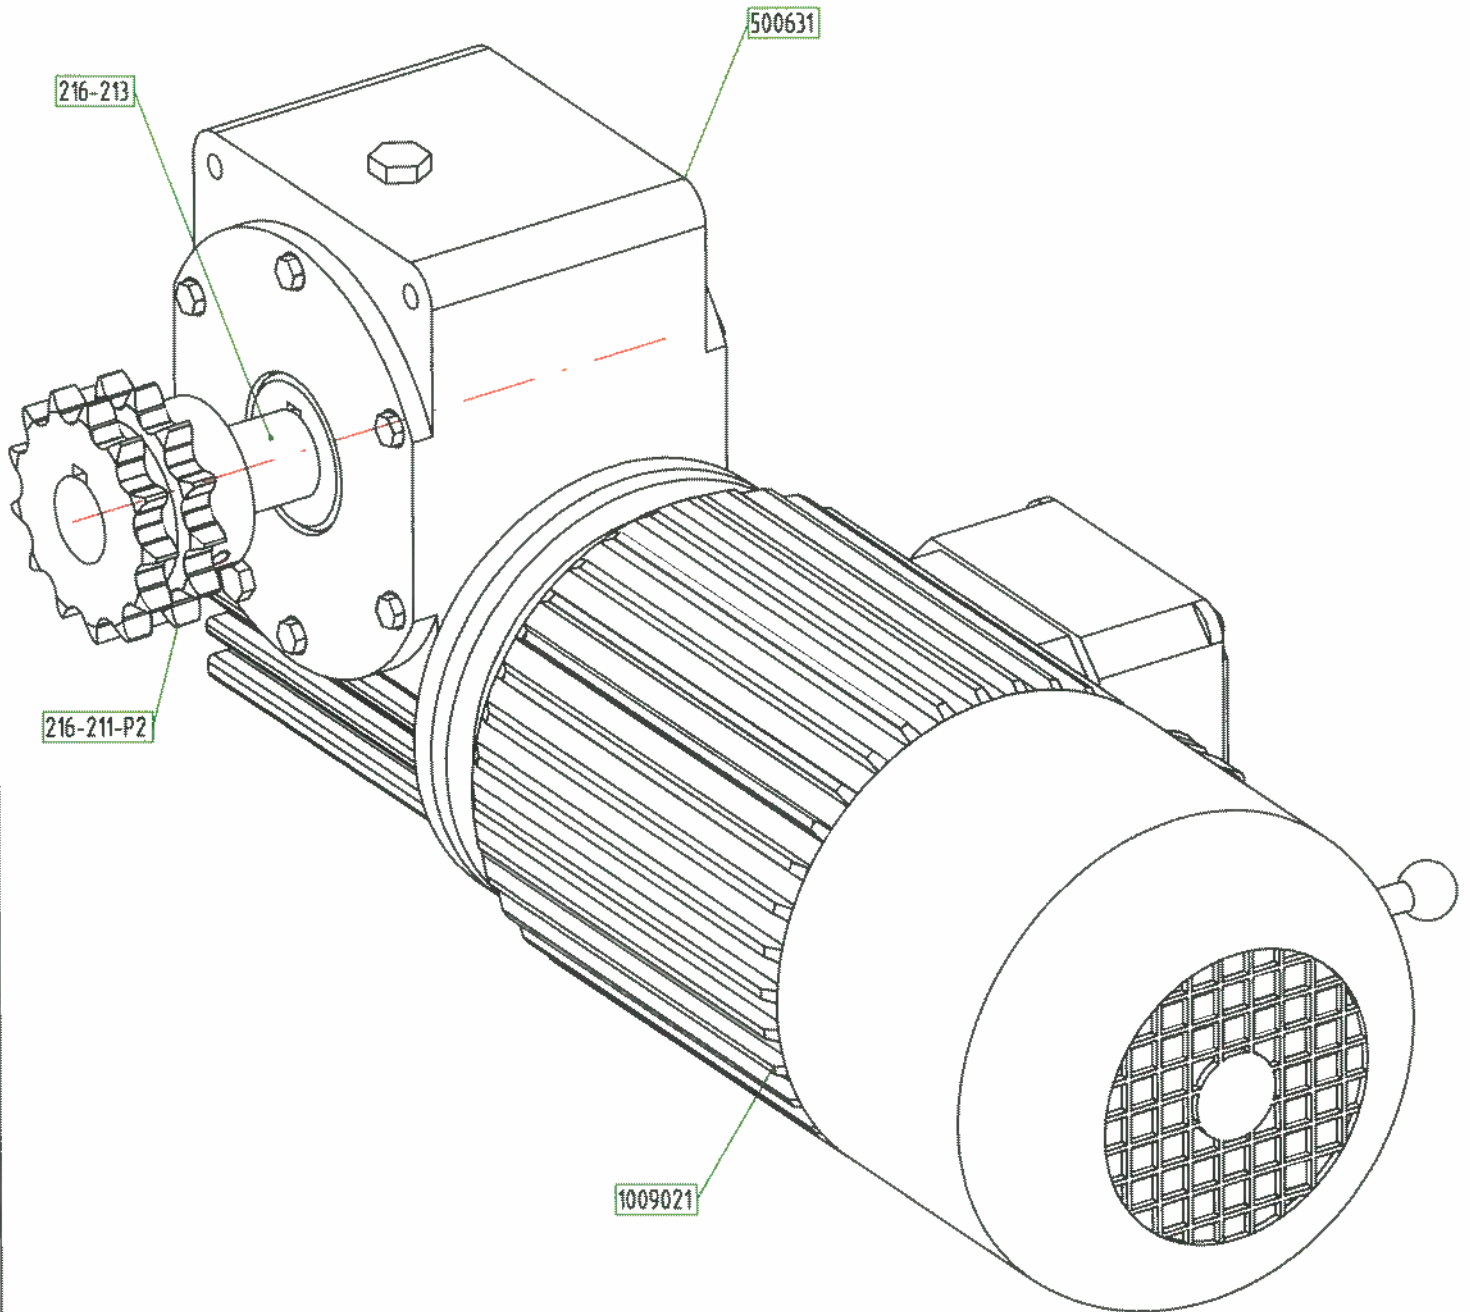

Soil bunker - type Toploader

Upper Trolley
216-002844

Partner in Growing

Kit No:
216-002812

Partner in Growing

Kit No:
216-002857

Partner in Growing

Soil bunker - type Toploader

Base drawing

216-150-2498

Soil bunker - type Toploader

Variable drawing 1

216-158-2152

Soil bunker - type Toploader

Variable drawing 3

216-158-2906

Soil bunker - type Toploader

Variable drawing 2

216-158-2906

1	MONTAGE
2	
3	
4	
5	
6	
7	

WIJZ.	DATUM	OMSCHRIJVING	GET.

1	7	279-002965	LOOPVLAK
6	6	278-102-01	STELPOOT
1	5	279-3000-01	TUSSENDEEL 3000
1	4	279-230-01	KEERROLDEEL
1	3	279-200-02	AANDRIJFDEEL MOTOR RECHTS- 1000-TPM 1:60
1	2	279-1500-01	TUSSENDEEL 1500
3	1	279-114-01	POOTFRAME
Aant.	Pos.	Artikelnummer	Omschrijving