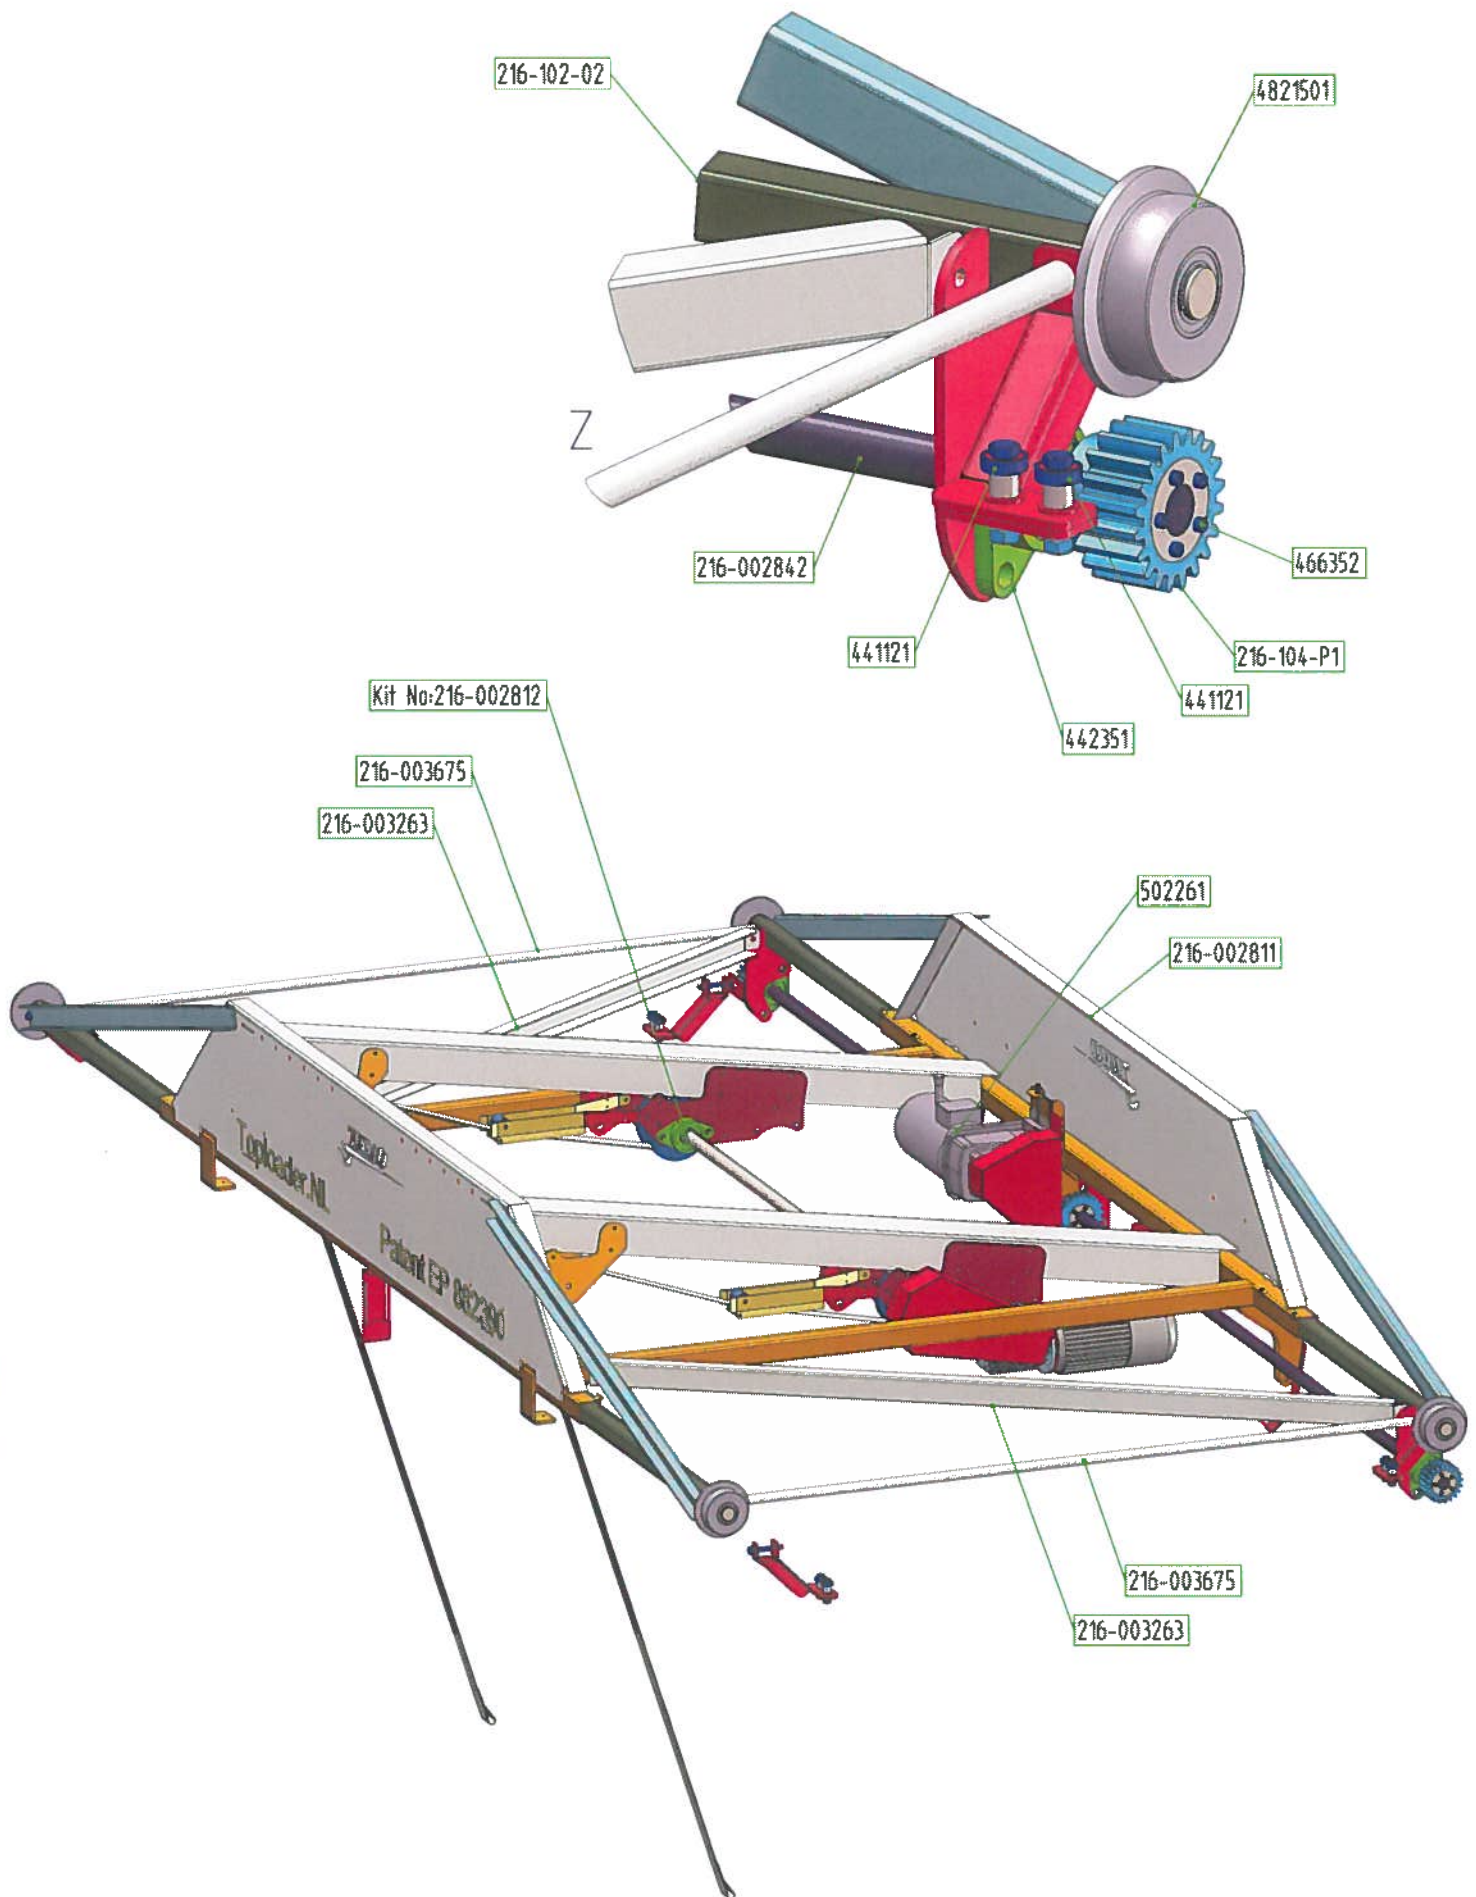

Soil bunker - type Toploader

Upper Trolley
216-002844

Partner in Growing

Kit No:
216-002812

Partner in Growing

Kit No:
216-002857

Partner in Growing

Soil bunker - type Toploader

Base drawing

216-150-2498

Soil bunker - type Toploader

Variable drawing 1

216-158-2152

Soil bunker - type Toploader

Variable drawing 3

216-158-2906

Soil bunker - type Toploader

Variable drawing 2

216-158-2906

1	MONTAGE
2	
3	
4	
5	
6	
7	

WIJZ.	DATUM	OMSCHRIJVING	GET.

1	7	279-002965	LOOPVLAK
6	6	278-102-01	STELPOOT
1	5	279-3000-01	TUSSENDEEL 3000
1	4	279-230-01	KEERROLDEEL
1	3	279-200-02	AANDRIJFDEEL MOTOR RECHTS- 1000-TPM 1:60
1	2	279-1500-01	TUSSENDEEL 1500
3	1	279-114-01	POOTFRAME
Aant.	Pos.	Artikelnummer	Omschrijving