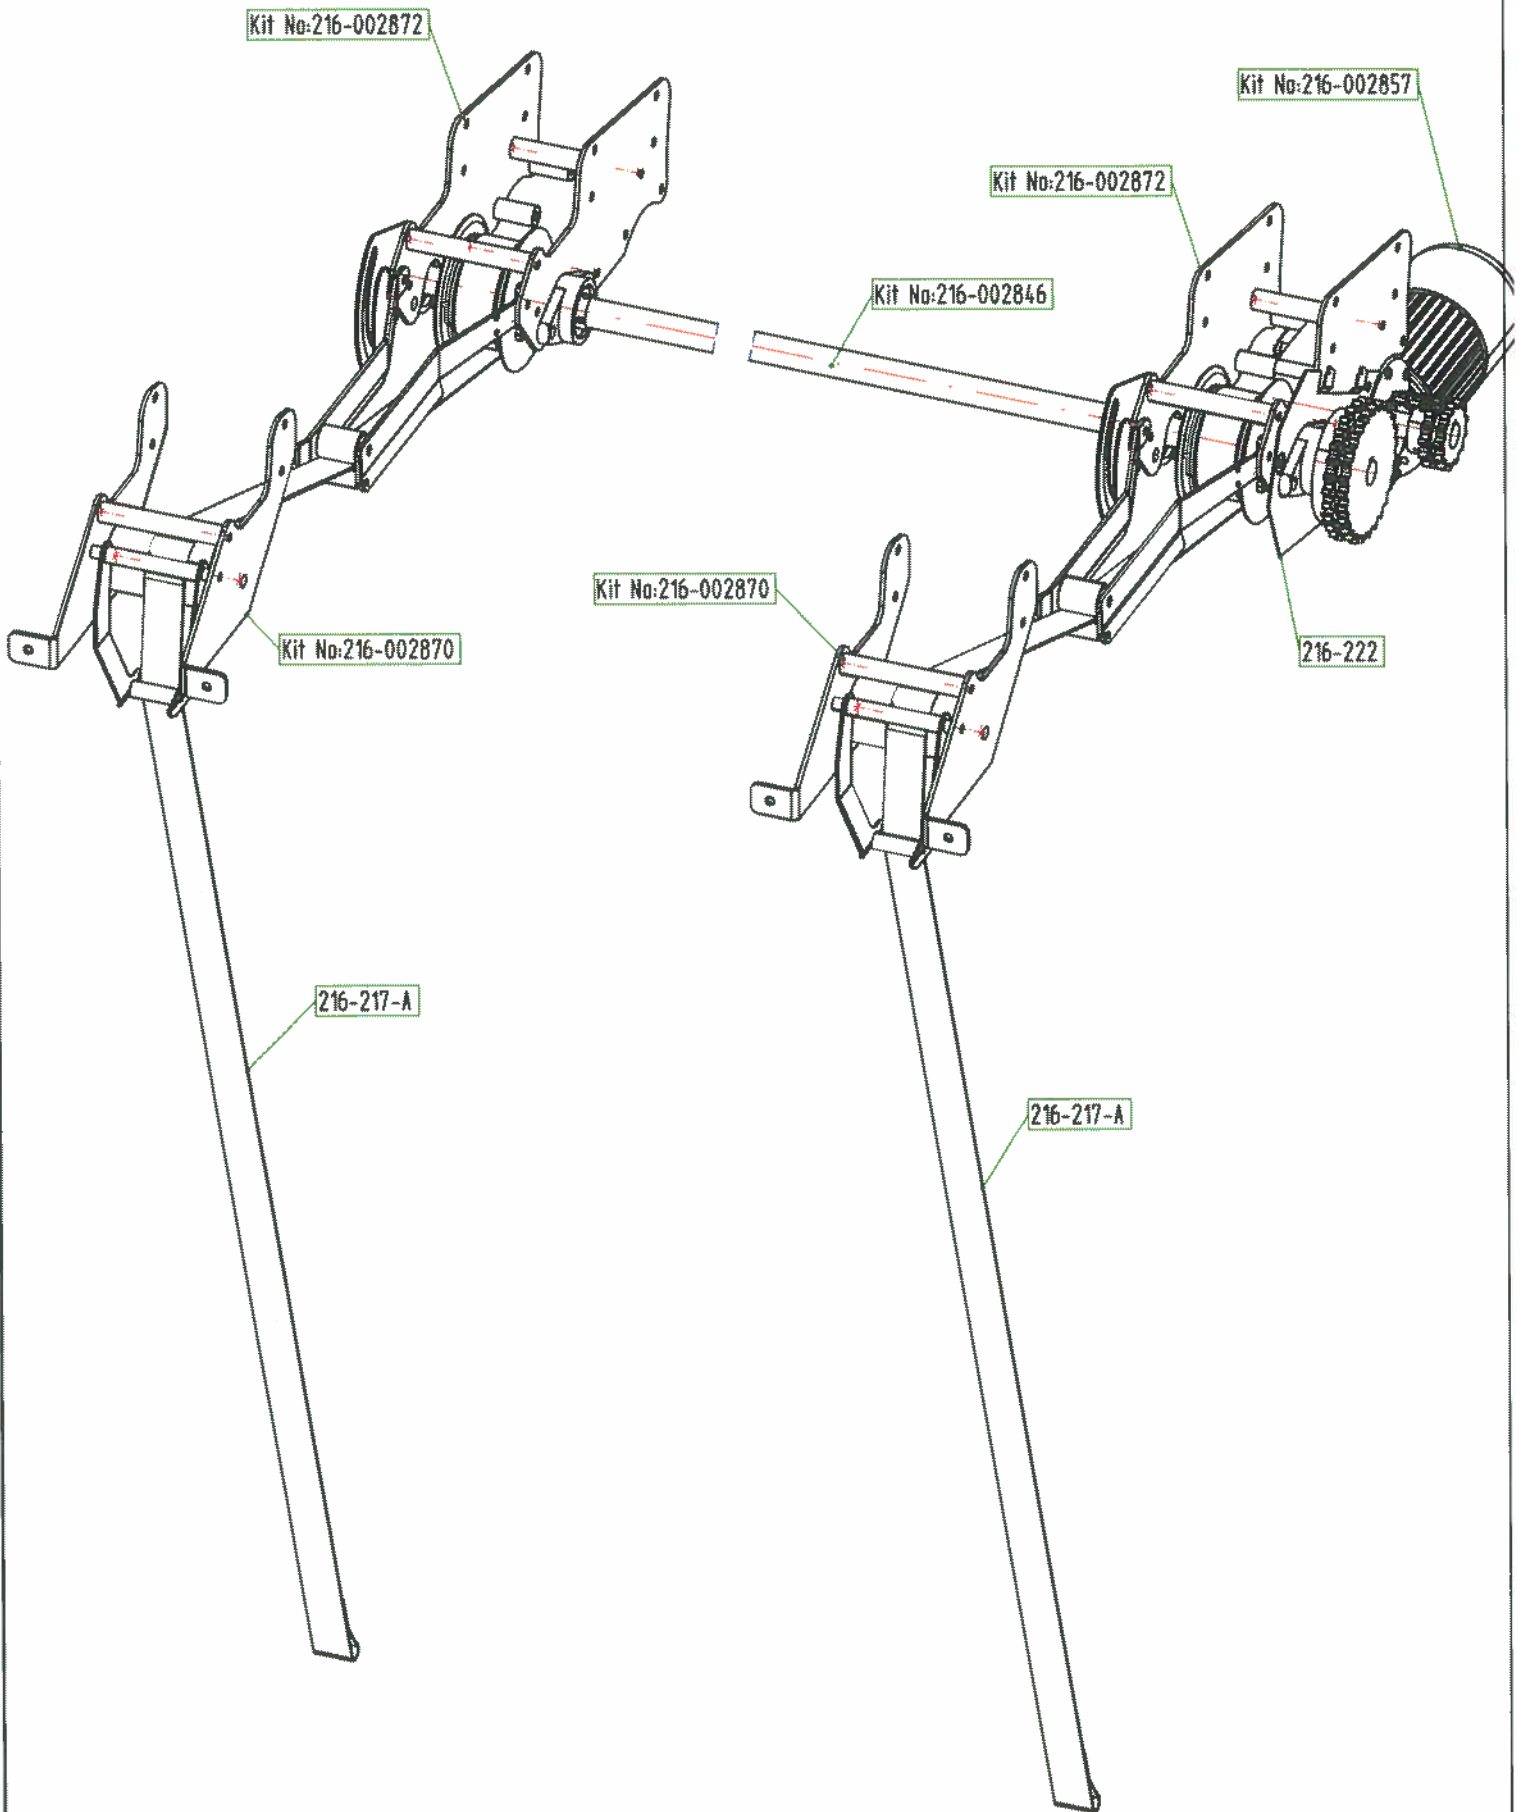

Soil bunker - type Toploader

Upper Trolley
216-002844

Partner in Growing

Kit No:
216-002812

Partner in Growing

Kit No:
216-002857

Partner in Growing

Soil bunker - type Toploader

Base drawing

216-150-2498

Soil bunker - type Toploader

Variable drawing 1

216-158-2152

Soil bunker - type Toploader

Variable drawing 3

216-158-2906

Soil bunker - type Toploader

Variable drawing 2

216-158-2906

1	MONTAGE
2	
3	
4	
5	
6	
7	

WIJZ.	DATUM	OMSCHRIJVING	GET.

1	7	279-002965	LOOPVLAK
6	6	278-102-01	STELPOOT
1	5	279-3000-01	TUSSENDEEL 3000
1	4	279-230-01	KEERROLDEEL
1	3	279-200-02	AANDRIJFDEEL MOTOR RECHTS- 1000-TPM 1:60
1	2	279-1500-01	TUSSENDEEL 1500
3	1	279-114-01	POOTFRAME
Aant.	Pos.	Artikelnummer	Omschrijving