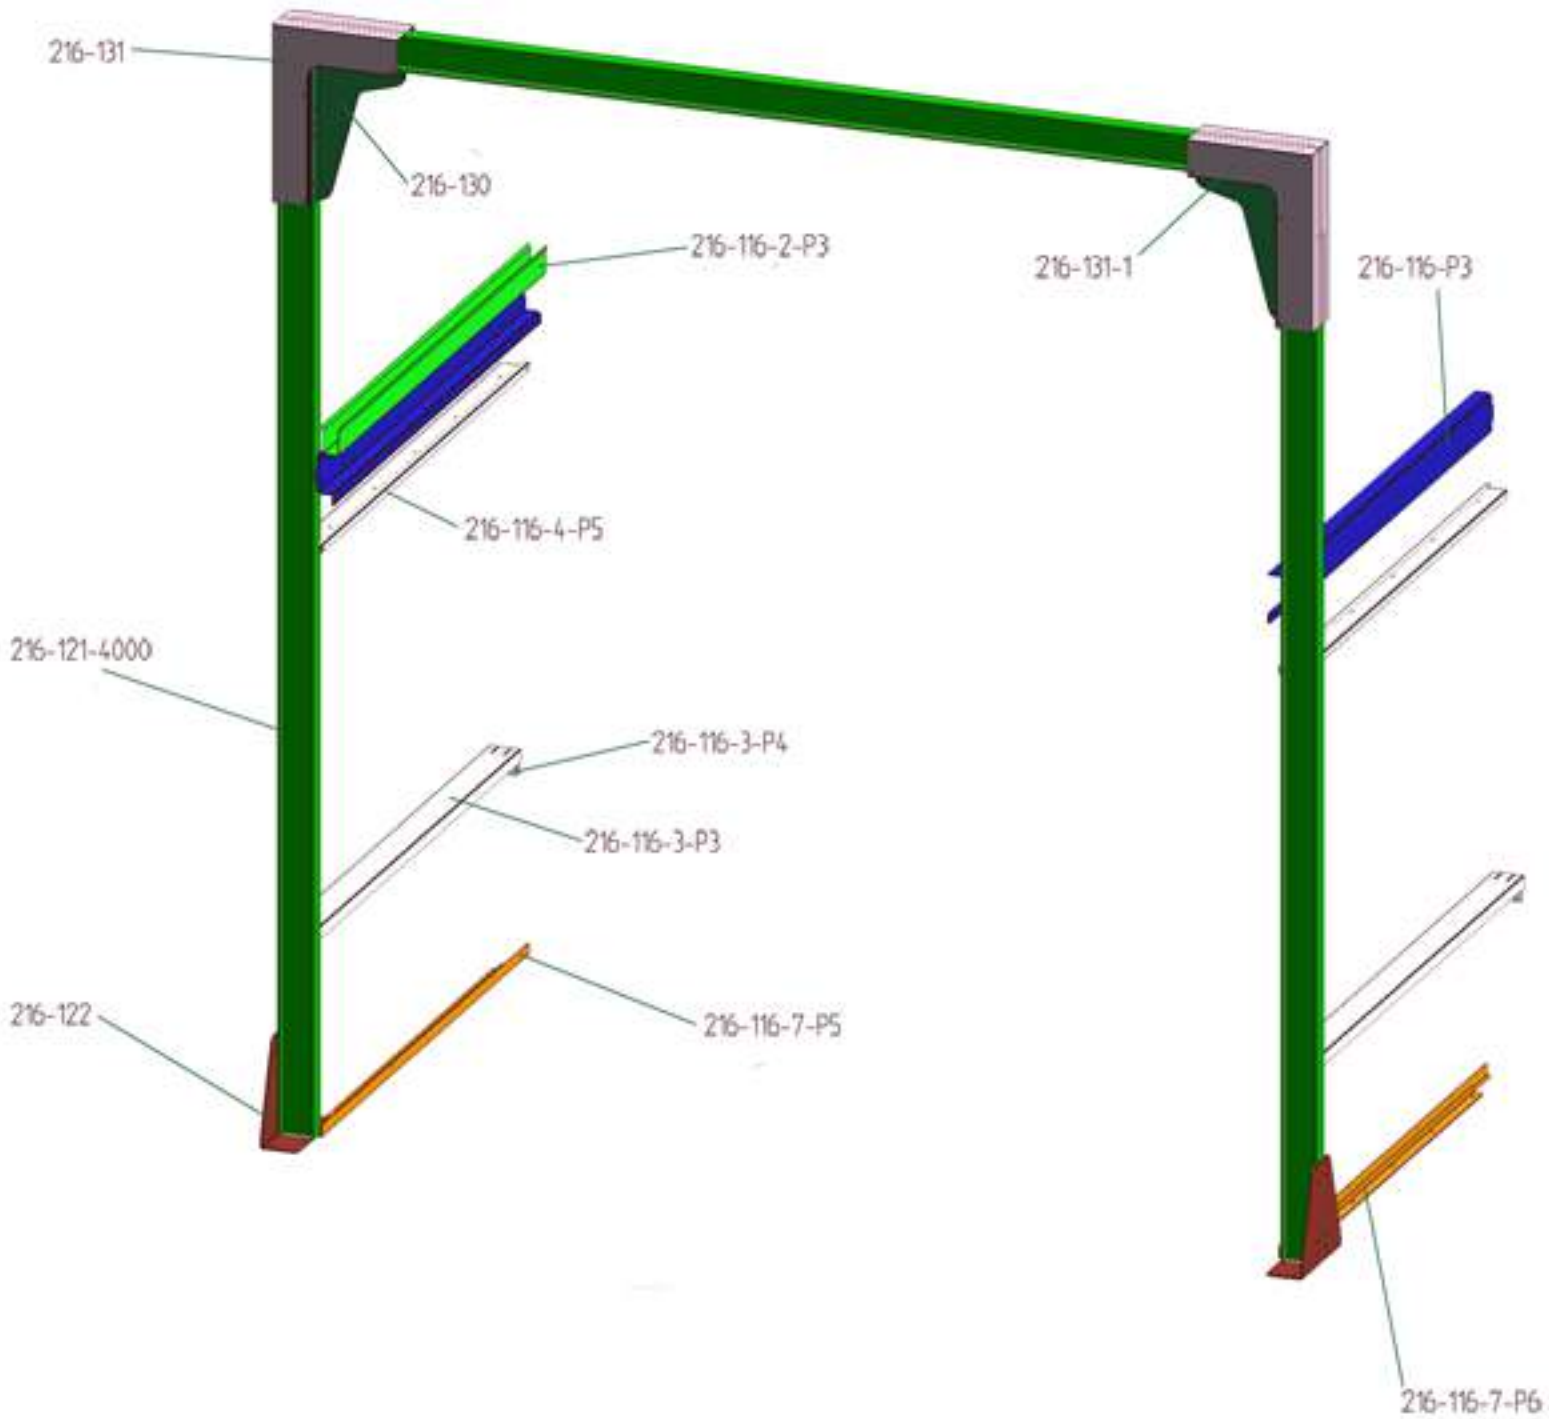

Base drawing

216-150-2498

Soil bunker - type Toploader

Variable drawing 1

216-158-2152

Soil bunker - type Toploader

Variable drawing 3

216-158-2906

Soil bunker - type Toploader

Variable drawing 2

216-158-2906

1	MONTAGE
2	
3	
4	
5	
6	
7	

WIJZ.	DATUM	OMSCHRIJVING	GET.

1	7	279-002965	LOOPVLAK
6	6	278-102-01	STELPOOT
1	5	279-3000-01	TUSSENDEEL 3000
1	4	279-230-01	KEERROLDEEL
1	3	279-200-02	AANDRIJFDEEL MOTOR RECHTS- 1000-TPM 1:60
1	2	279-1500-01	TUSSENDEEL 1500
3	1	279-114-01	POOTFRAME
Aant.	Pos.	Artikelnummer	Omschrijving