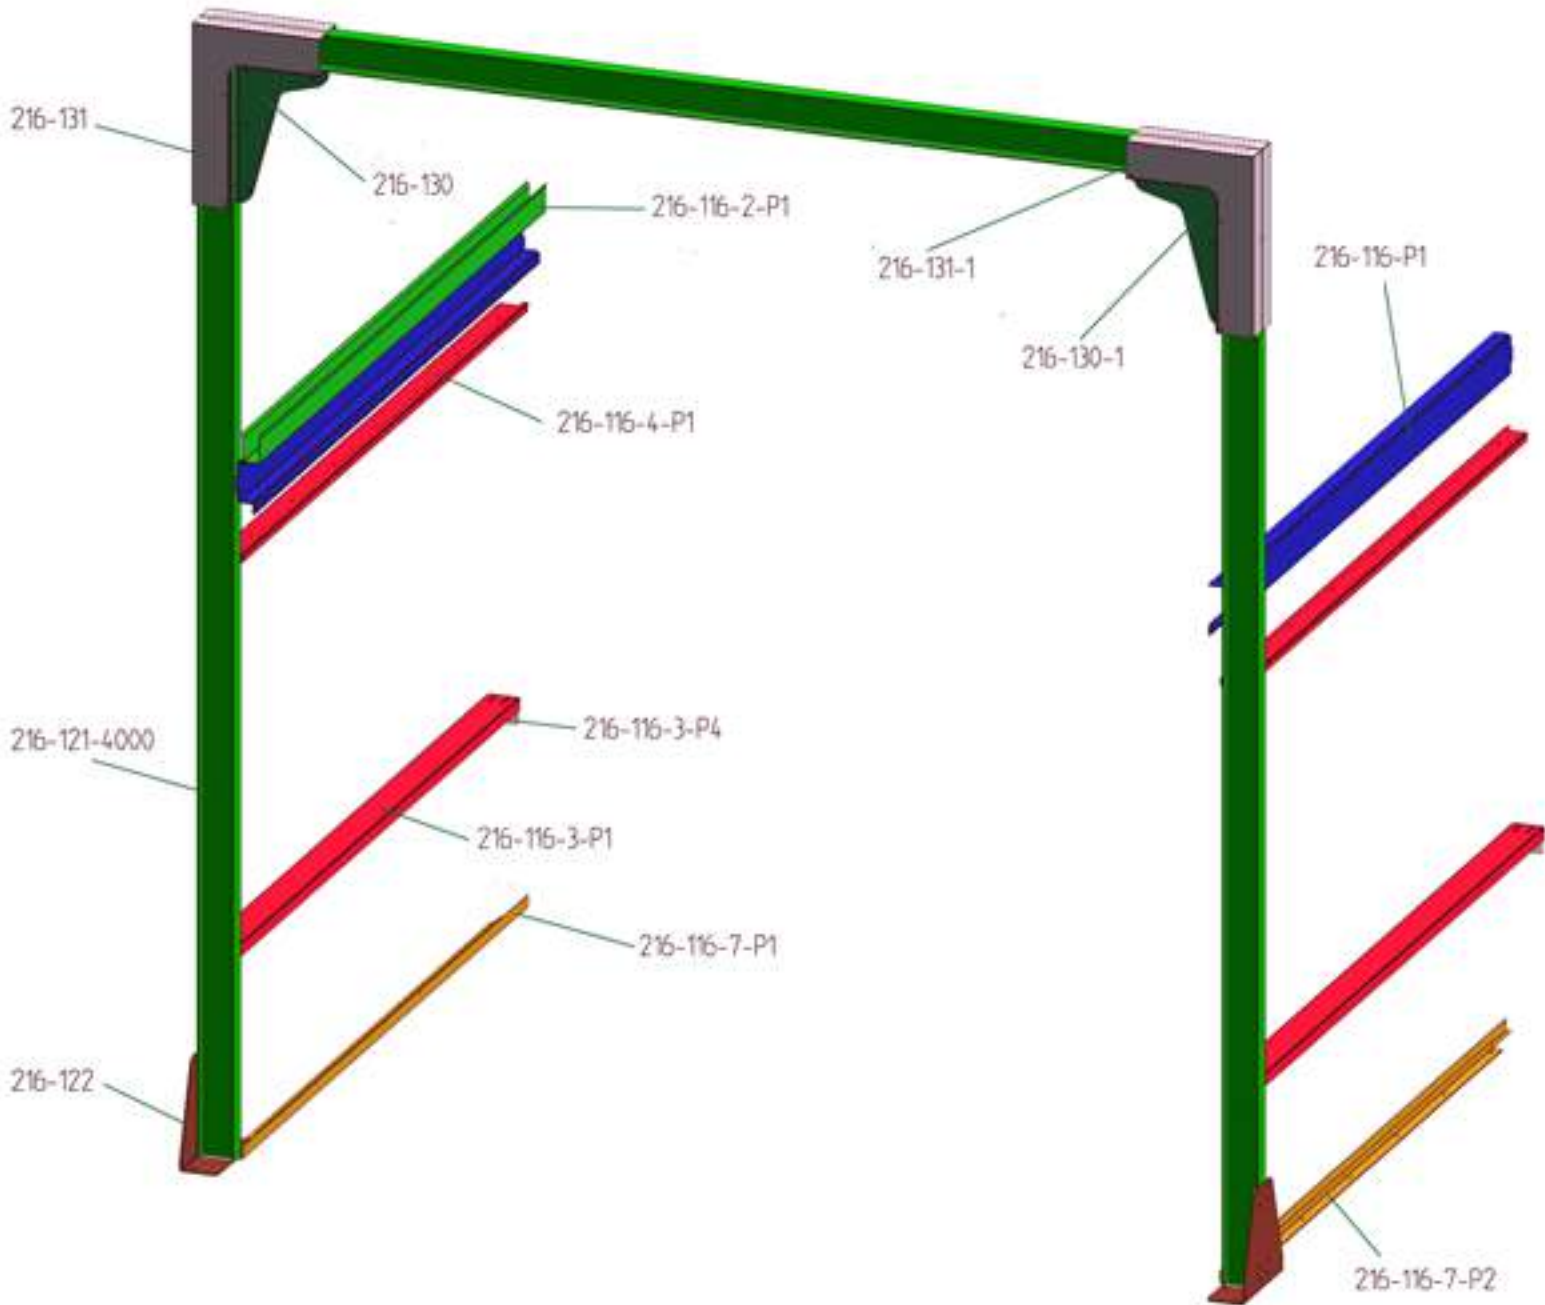

Base drawing

216-150-2498

Soil bunker - type Toploader

Variable drawing 1

216-158-2152

Soil bunker - type Toploader

Variable drawing 3

216-158-2906

Soil bunker - type Toploader

Variable drawing 2

216-158-2906

1	MONTAGE
2	
3	
4	
5	
6	
7	

WIJZ.	DATUM	OMSCHRIJVING	GET.

1	7	279-002965	LOOPVLAK
6	6	278-102-01	STELPOOT
1	5	279-3000-01	TUSSENDEEL 3000
1	4	279-230-01	KEERROLDEEL
1	3	279-200-02	AANDRIJFDEEL MOTOR RECHTS- 1000-TPM 1:60
1	2	279-1500-01	TUSSENDEEL 1500
3	1	279-114-01	POOTFRAME
Aant.	Pos.	Artikelnummer	Omschrijving