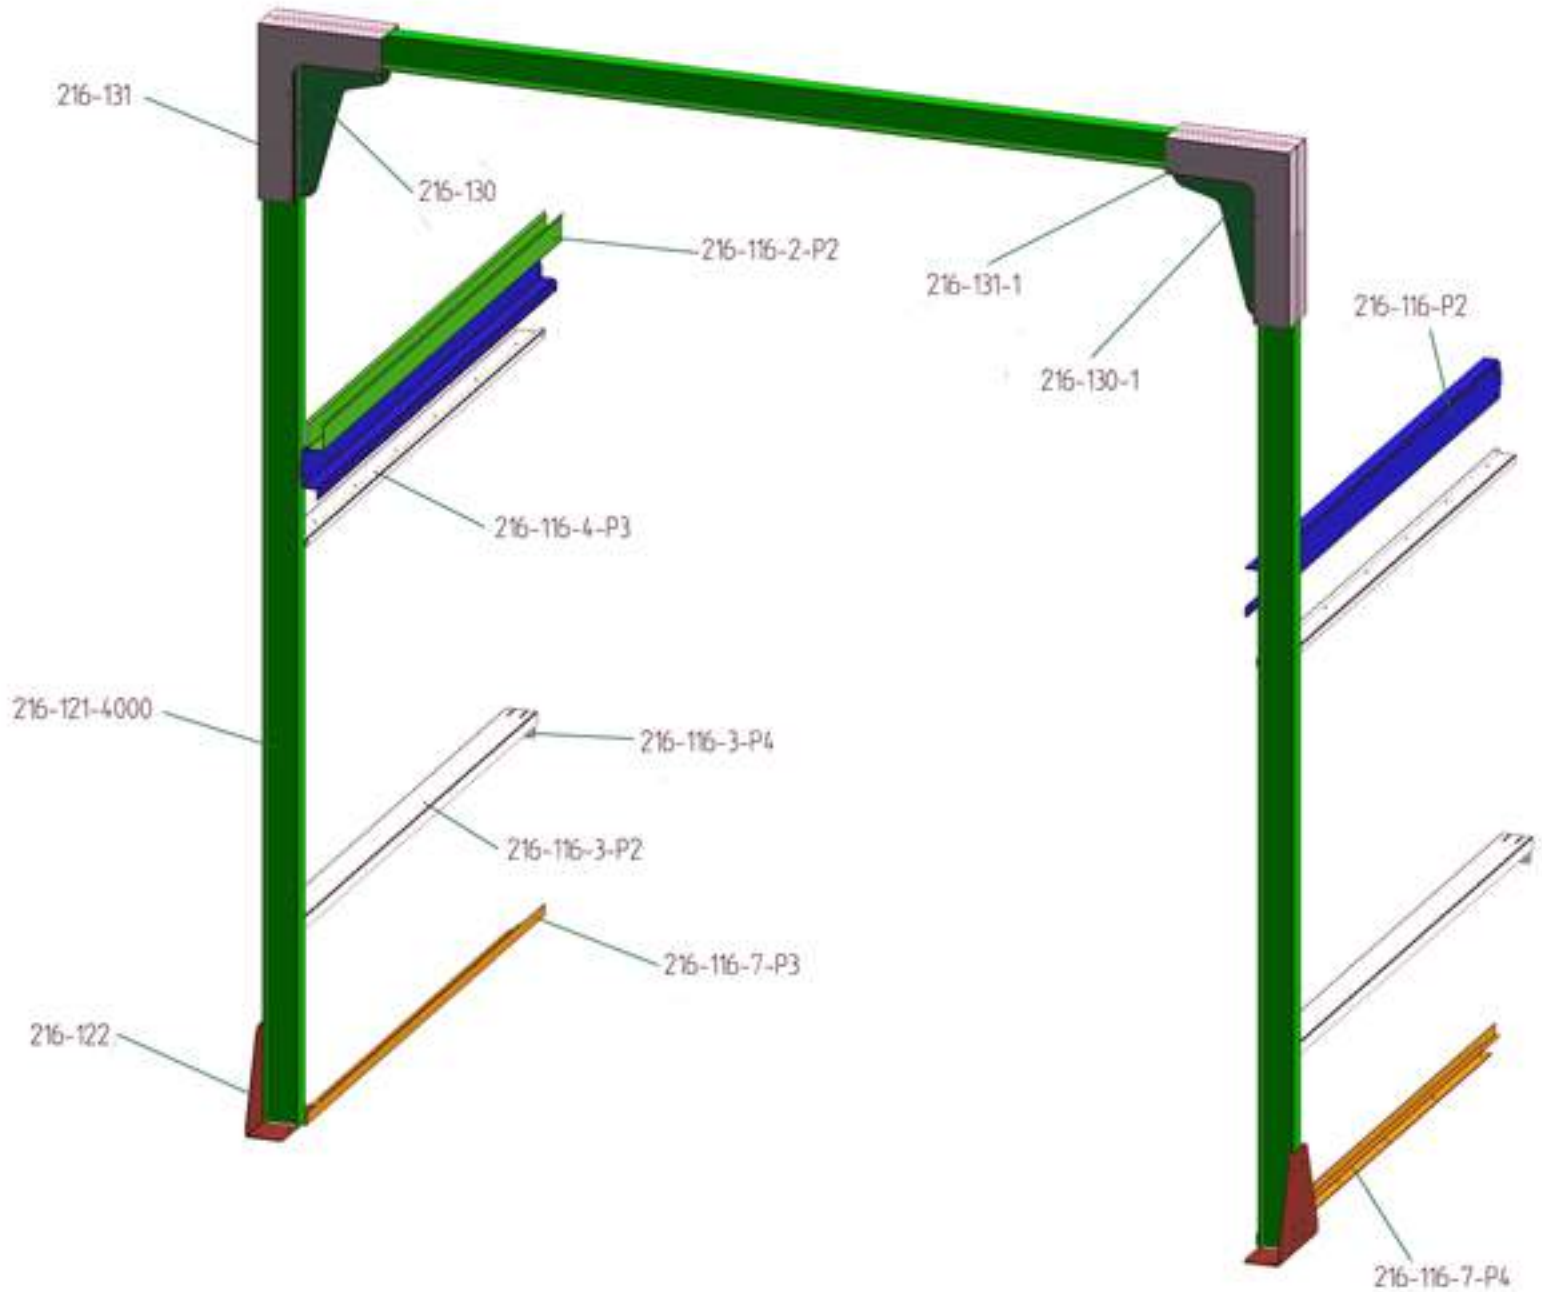

Base drawing

216-150-2498

Soil bunker - type Toploader

Variable drawing 1

216-158-2152

Soil bunker - type Toploader

Variable drawing 3

216-158-2906

Soil bunker - type Toploader

Variable drawing 2

216-158-2906

1	MONTAGE
2	
3	
4	
5	
6	
7	

WIJZ.	DATUM	OMSCHRIJVING	GET.

1	7	279-002965	LOOPVLAK
6	6	278-102-01	STELPOOT
1	5	279-3000-01	TUSSENDEEL 3000
1	4	279-230-01	KEERROLDEEL
1	3	279-200-02	AANDRIJFDEEL MOTOR RECHTS- 1000-TPM 1:60
1	2	279-1500-01	TUSSENDEEL 1500
3	1	279-114-01	POOTFRAME
Aant.	Pos.	Artikelnummer	Omschrijving