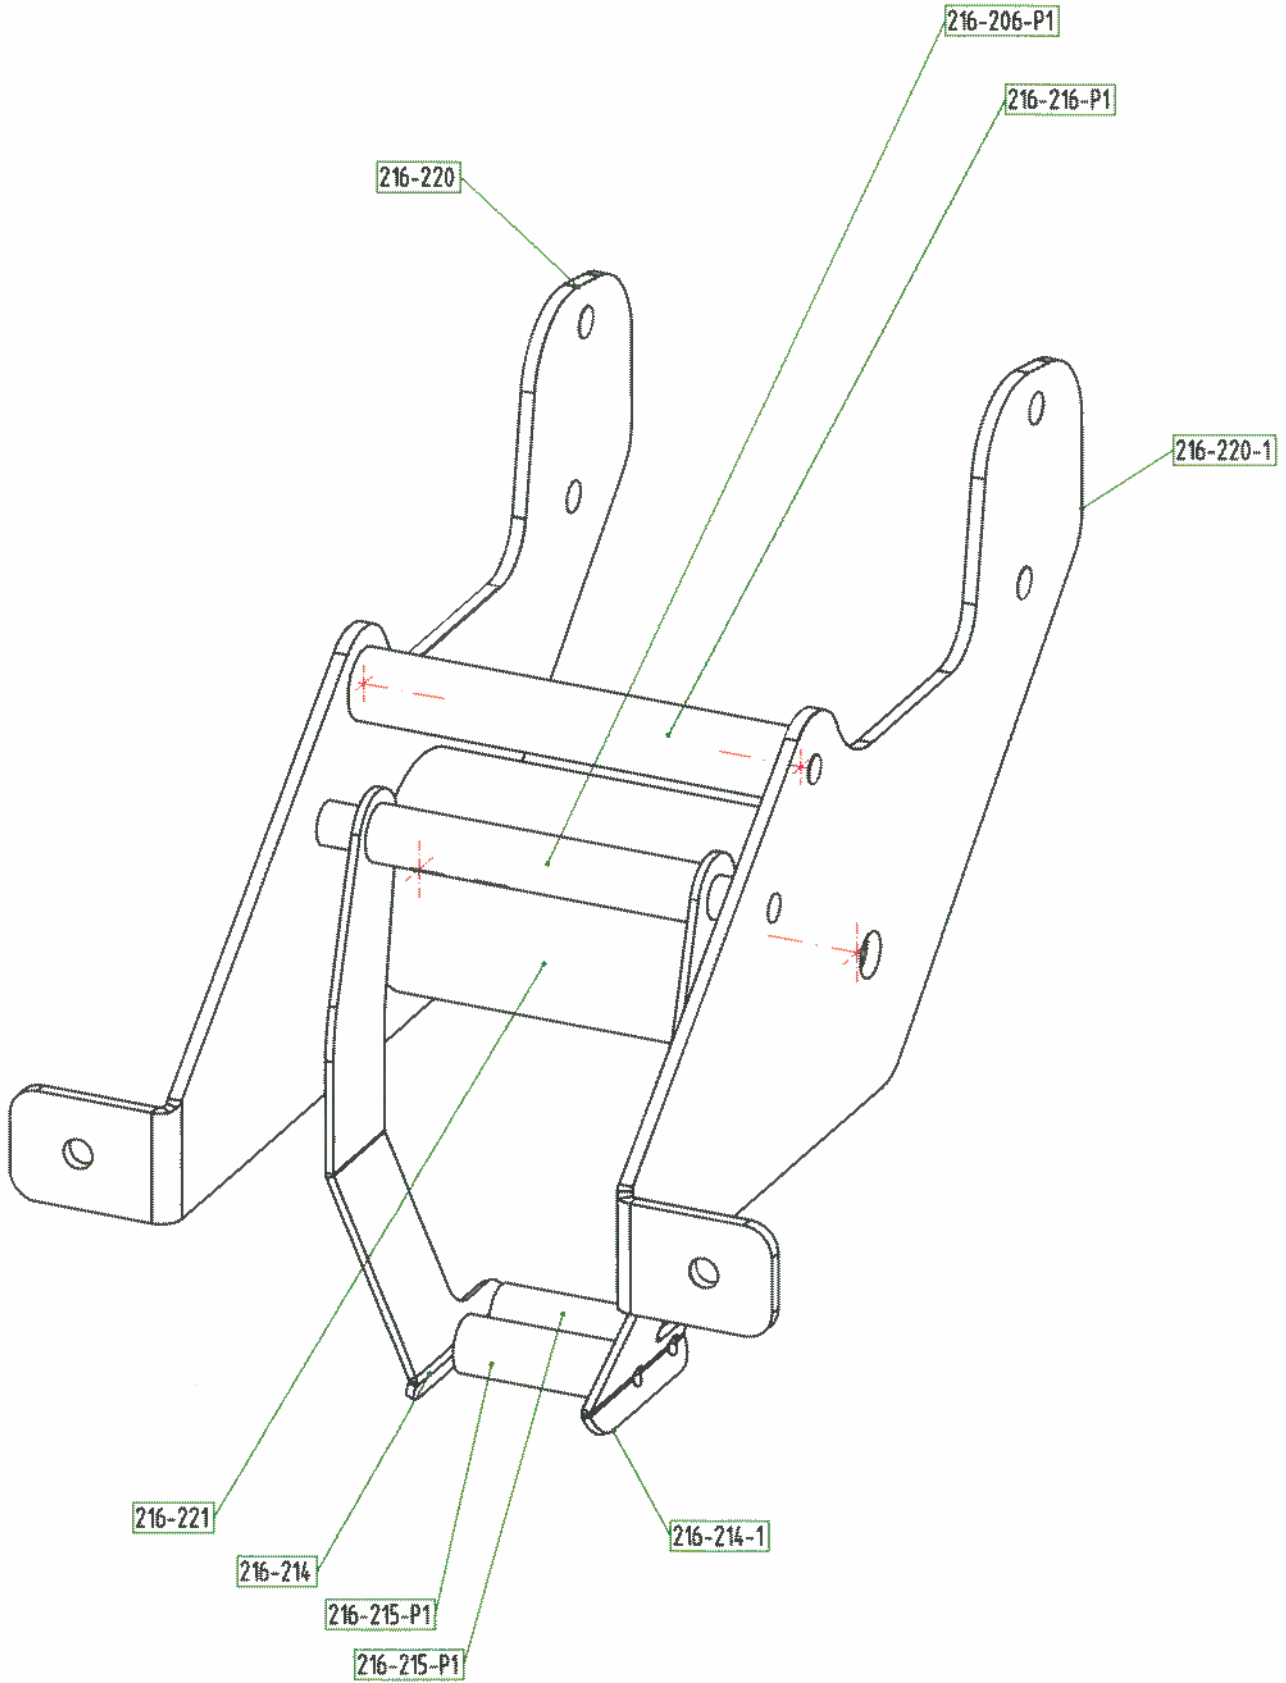

Soil bunker - type Toploader

Upper Trolley
216-002844

Partner in Growing

Kit No:
216-002812

Partner in Growing

Kit No:
216-002857

Partner in Growing

Soil bunker - type Toploader

Base drawing

216-150-2498

Soil bunker - type Toploader

Variable drawing 1

216-158-2152

Soil bunker - type Toploader

Variable drawing 3

216-158-2906

Soil bunker - type Toploader

Variable drawing 2

216-158-2906

1	MONTAGE
2	
3	
4	
5	
6	
7	

WIJZ.	DATUM	OMSCHRIJVING	GET.

1	7	279-002965	LOOPVLAK
6	6	278-102-01	STELPOOT
1	5	279-3000-01	TUSSENDEEL 3000
1	4	279-230-01	KEERROLDEEL
1	3	279-200-02	AANDRIJFDEEL MOTOR RECHTS- 1000-TPM 1:60
1	2	279-1500-01	TUSSENDEEL 1500
3	1	279-114-01	POOTFRAME
Aant.	Pos.	Artikelnummer	Omschrijving