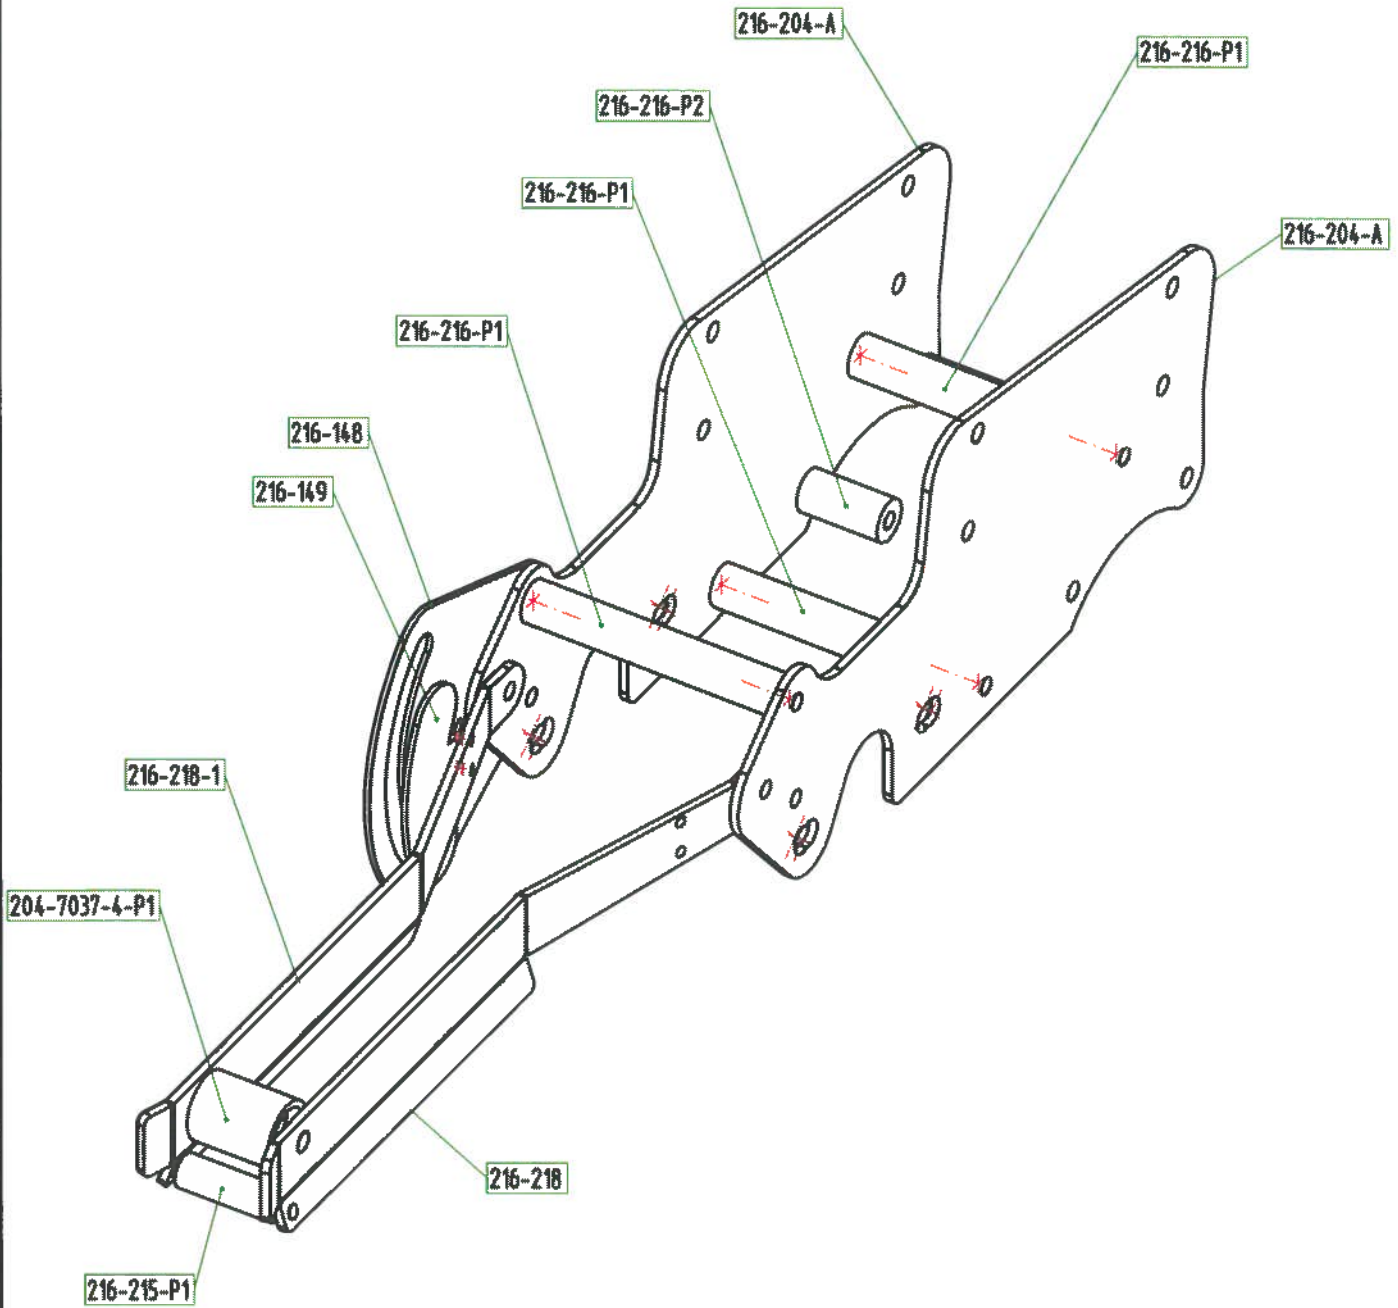

Soil bunker - type Toploader

Upper Trolley
216-002844

Partner in Growing

Kit No:
216-002812

Partner in Growing

Kit No:
216-002857

Partner in Growing

Soil bunker - type Toploader

Base drawing

216-150-2498

Soil bunker - type Toploader

Variable drawing 1

216-158-2152

Soil bunker - type Toploader

Variable drawing 3

216-158-2906

Soil bunker - type Toploader

Variable drawing 2

216-158-2906

1	MONTAGE
2	
3	
4	
5	
6	
7	

WIJZ.	DATUM	OMSCHRIJVING	GET.

1	7	279-002965	LOOPVLAK
6	6	278-102-01	STELPOOT
1	5	279-3000-01	TUSSENDEEL 3000
1	4	279-230-01	KEERROLDEEL
1	3	279-200-02	AANDRIJFDEEL MOTOR RECHTS- 1000-TPM 1:60
1	2	279-1500-01	TUSSENDEEL 1500
3	1	279-114-01	POOTFRAME
Aant.	Pos.	Artikelnummer	Omschrijving