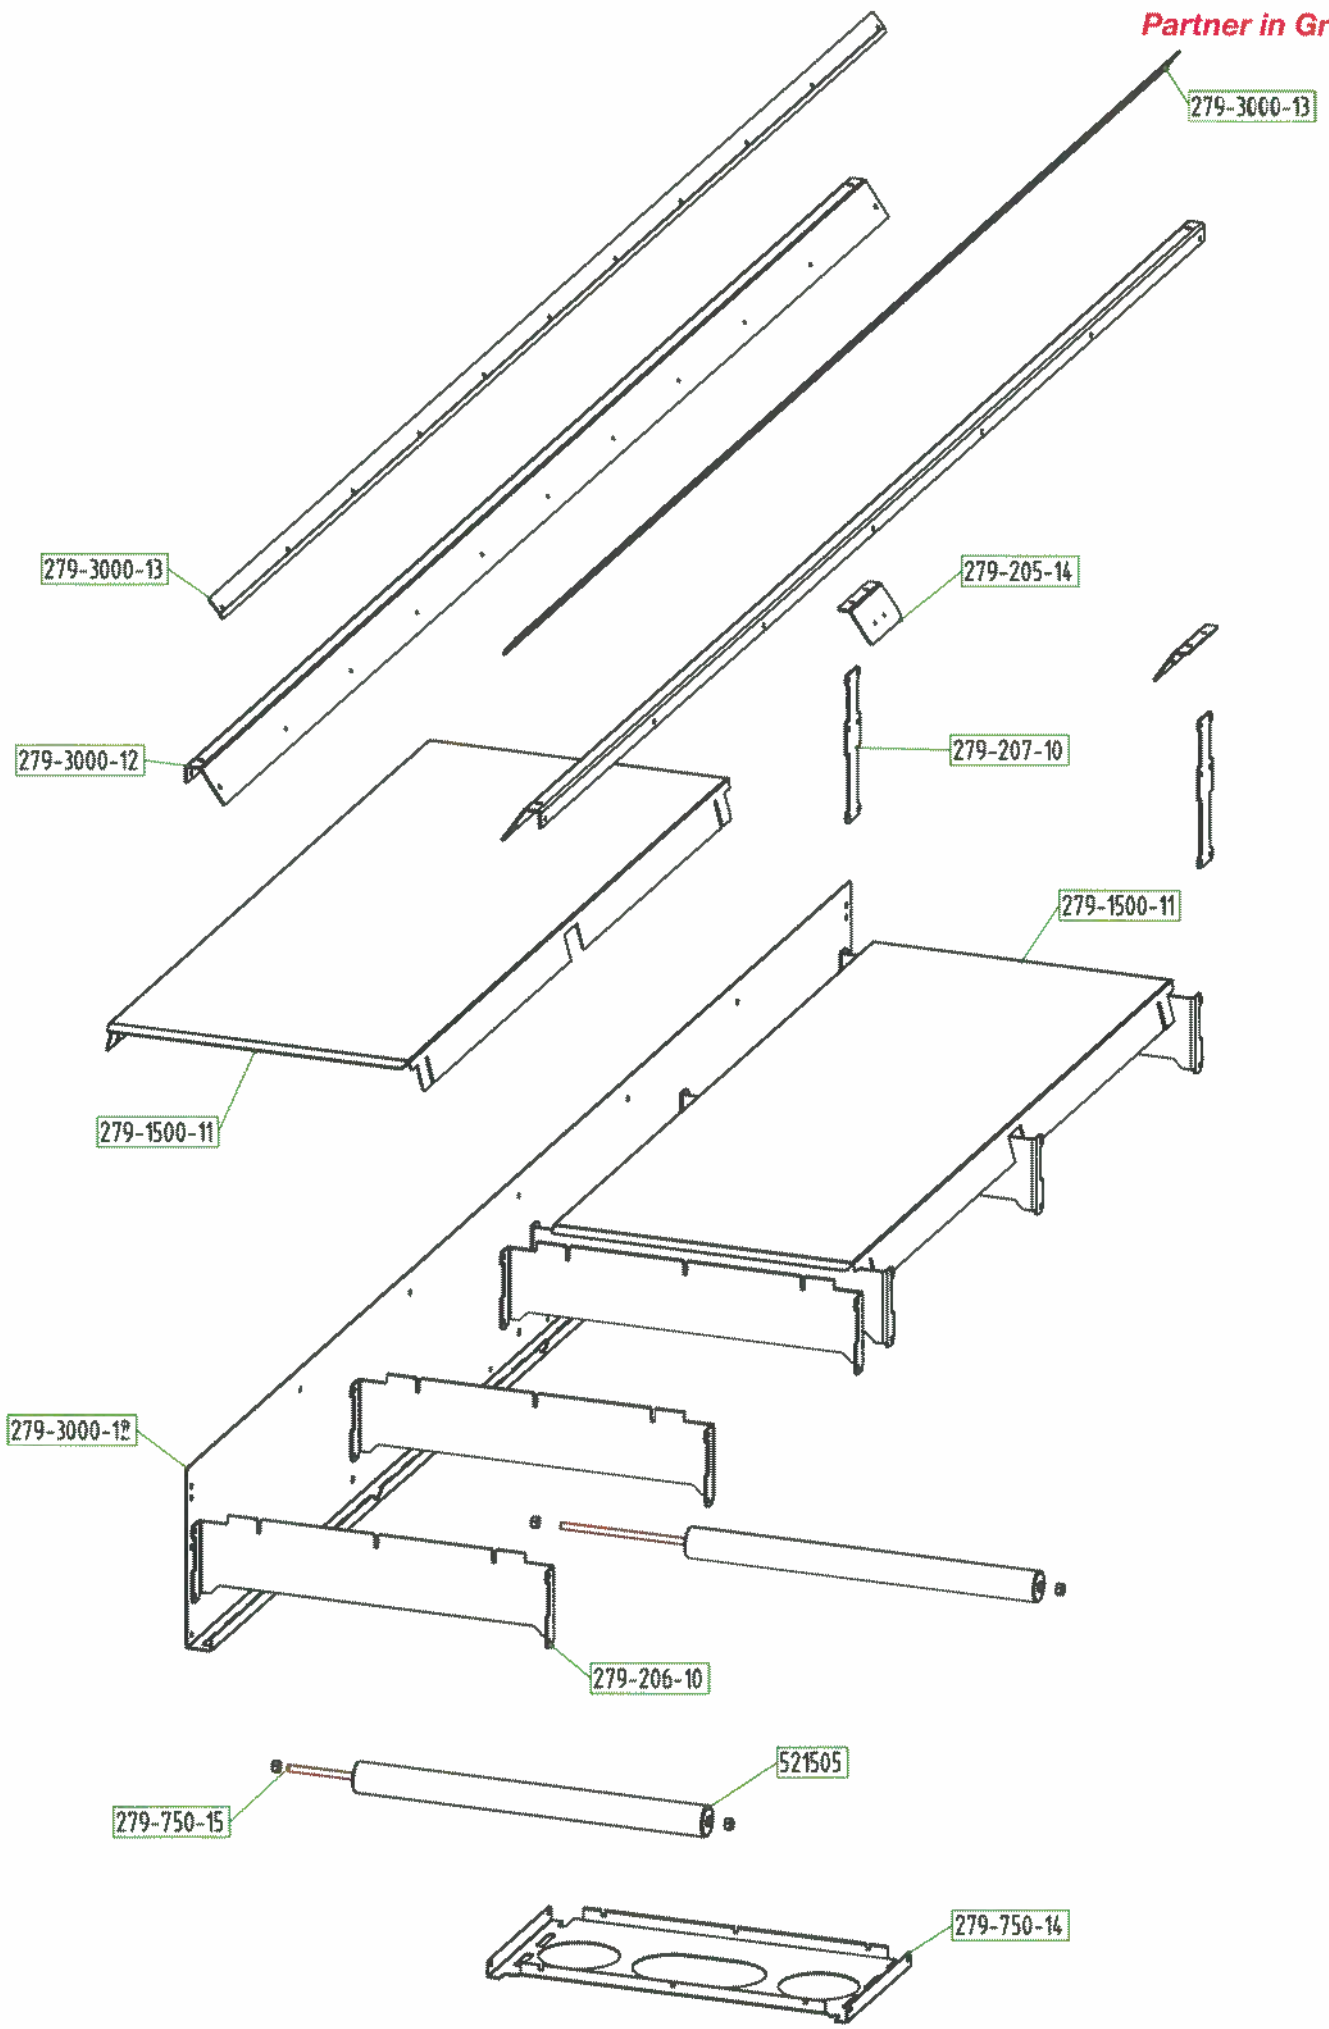

ARTIKEL NR.	DATUM
279-002972	06.12.2013
	PRINTDATUM
	06.12.2013

EUR. PROJ.	GETEKEND	PROJECT NR.	SERIE NR.	EENHEID
	B. v. N.	279		A4 mm

Kit No:
279-230-01

DATUM
11-05-2011

Kit No:
279-3000-01

Partner in Growing