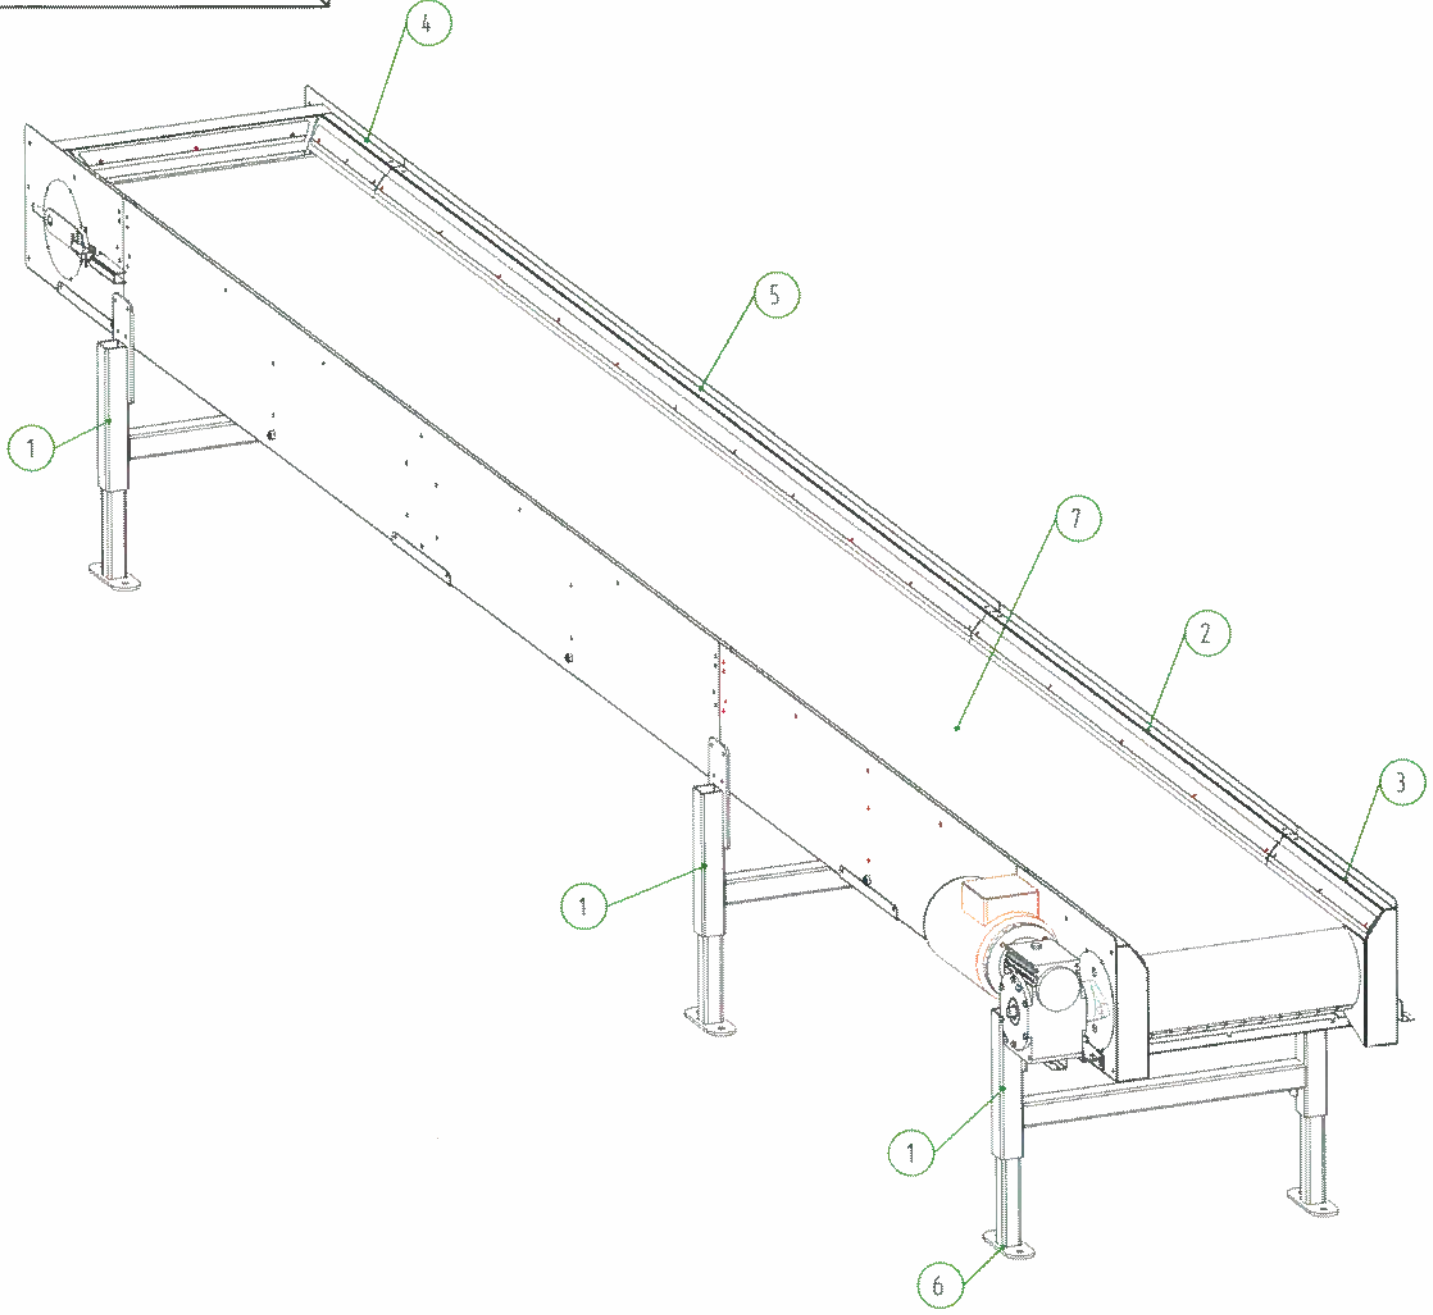

Soil bunker - type Toploader

Variable drawing 2

216-158-2906

1	MONTAGE
2	
3	
4	
5	
6	
7	

WIJZ.	DATUM	OMSCHRIJVING	GET.

1	7	279-002965	LOOPVLAK
6	6	278-102-01	STELPOOT
1	5	279-3000-01	TUSSENDEEL 3000
1	4	279-230-01	KEERROLDEEL
1	3	279-200-02	AANDRIJFDEEL MOTOR RECHTS- 1000-TPM 1:60
1	2	279-1500-01	TUSSENDEEL 1500
3	1	279-114-01	POOTFRAME
Aant.	Pos.	Artikelnummer	Omschrijving