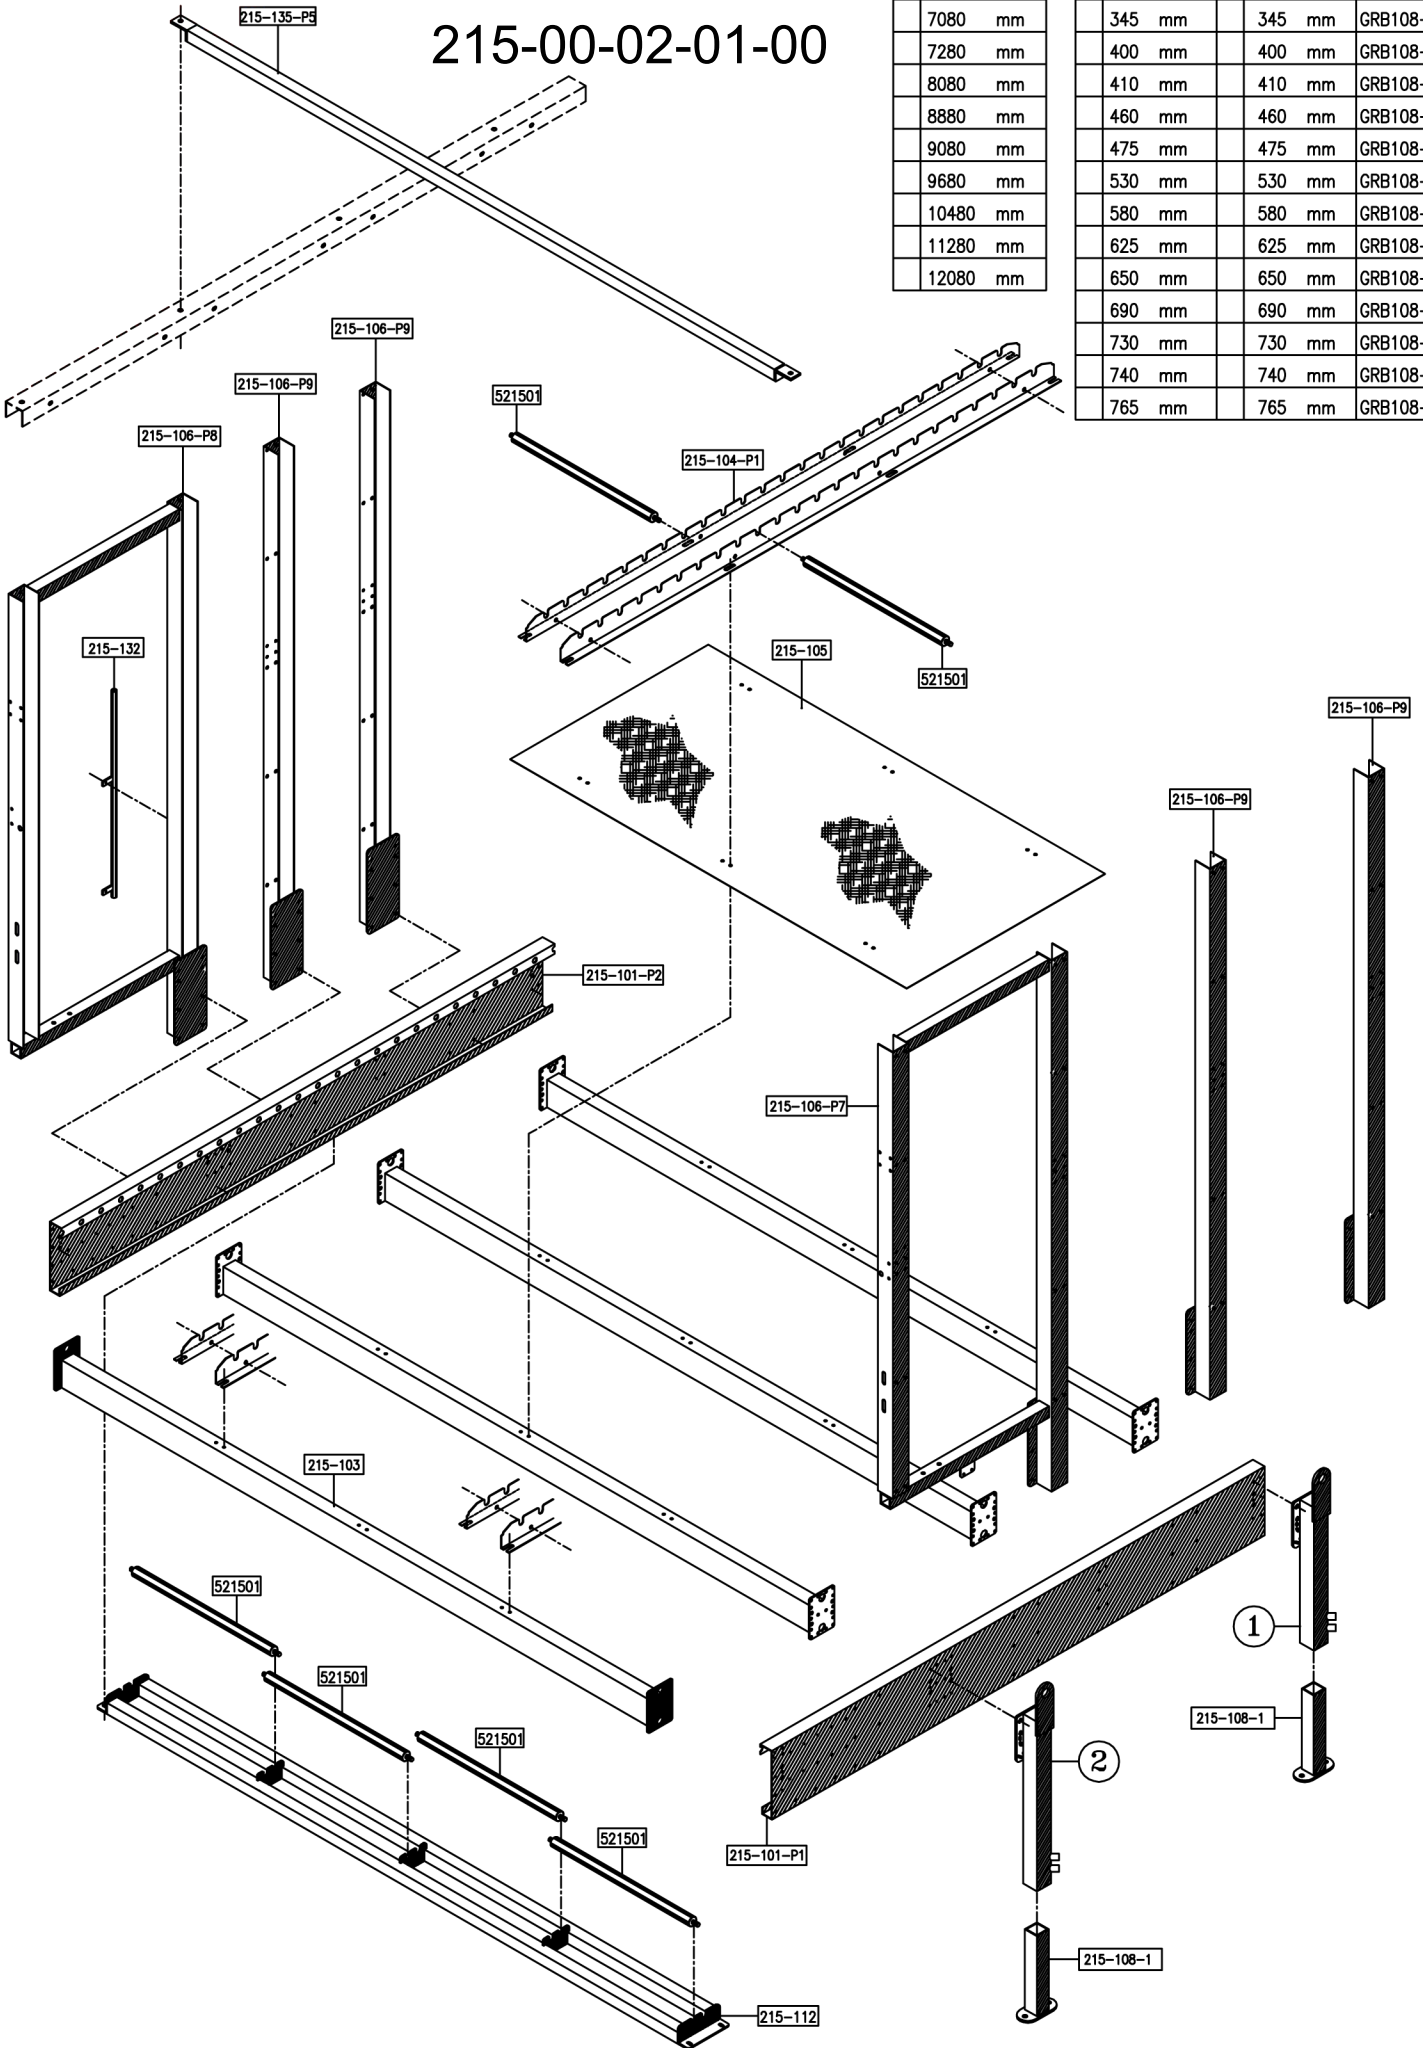

VOOR BUNKER LINKS UIT

Belt bunker

Frame front

215-00-02-01-00

| Bunkerlänge | Lengte P1 | Lengte P2 | Art.No. |
|-------------|-----------|-----------|----------|
| 6480 mm | 325 mm | 325 mm | GRB108-A |
| 7080 mm | 345 mm | 345 mm | GRB108-B |
| 7280 mm | 400 mm | 400 mm | GRB108-C |
| 8080 mm | 410 mm | 410 mm | GRB108-D |
| 8880 mm | 460 mm | 460 mm | GRB108-E |
| 9080 mm | 475 mm | 475 mm | GRB108-F |
| 9680 mm | 530 mm | 530 mm | GRB108-G |
| 10480 mm | 580 mm | 580 mm | GRB108-H |
| 11280 mm | 625 mm | 625 mm | GRB108-I |
| 12080 mm | 650 mm | 650 mm | GRB108-J |
| | 690 mm | 690 mm | GRB108-K |
| | 730 mm | 730 mm | GRB108-L |
| | 740 mm | 740 mm | GRB108-M |
| | 765 mm | 765 mm | GRB108-N |