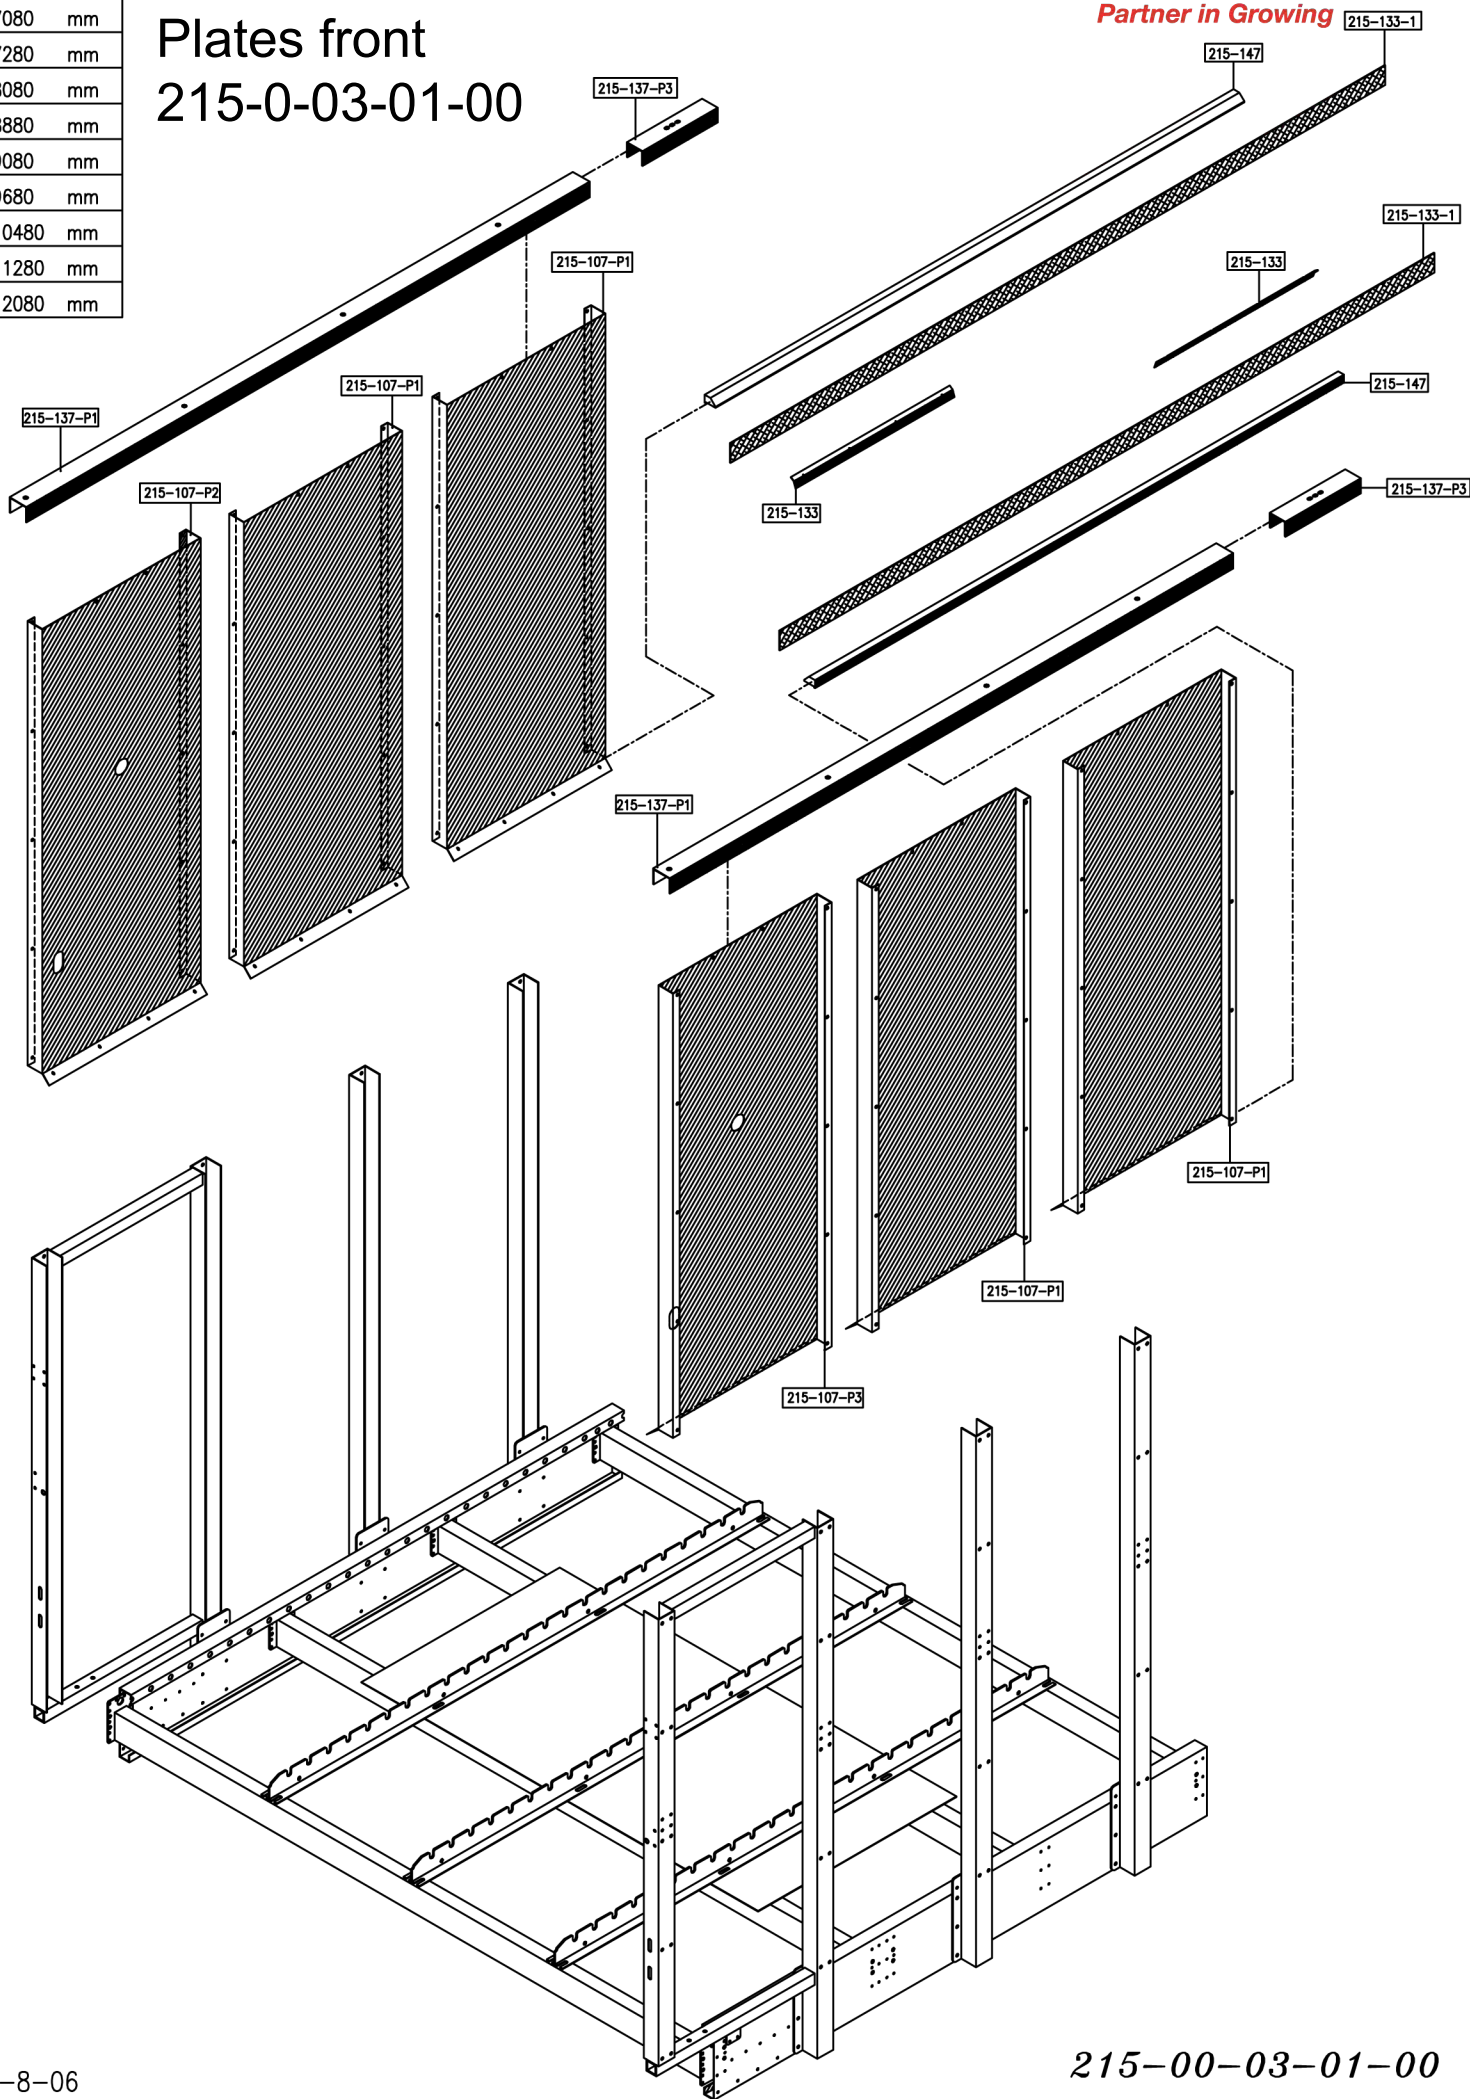

Bunkerlänge

Belt bunker

Plates front

215-0-03-01-00

Partner in Growing

| | |
|-------|----|
| 6480 | mm |
| 7080 | mm |
| 7280 | mm |
| 8080 | mm |
| 8880 | mm |
| 9080 | mm |
| 9680 | mm |
| 10480 | mm |
| 11280 | mm |
| 12080 | mm |

| Lengte P.1 | Lengte P.2 | Art.No. |
|------------|------------|----------|
| 325 mm | 325 mm | GRB108-A |
| 345 mm | 345 mm | GRB108-B |
| 400 mm | 400 mm | GRB108-C |
| 410 mm | 410 mm | GRB108-D |
| 460 mm | 460 mm | GRB108-E |
| 475 mm | 475 mm | GRB108-F |
| 530 mm | 530 mm | GRB108-G |
| 580 mm | 580 mm | GRB108-H |
| 625 mm | 625 mm | GRB108-I |
| 650 mm | 650 mm | GRB108-J |
| 690 mm | 690 mm | GRB108-K |
| 730 mm | 730 mm | GRB108-L |
| 740 mm | 740 mm | GRB108-M |
| 765 mm | 765 mm | GRB108-N |