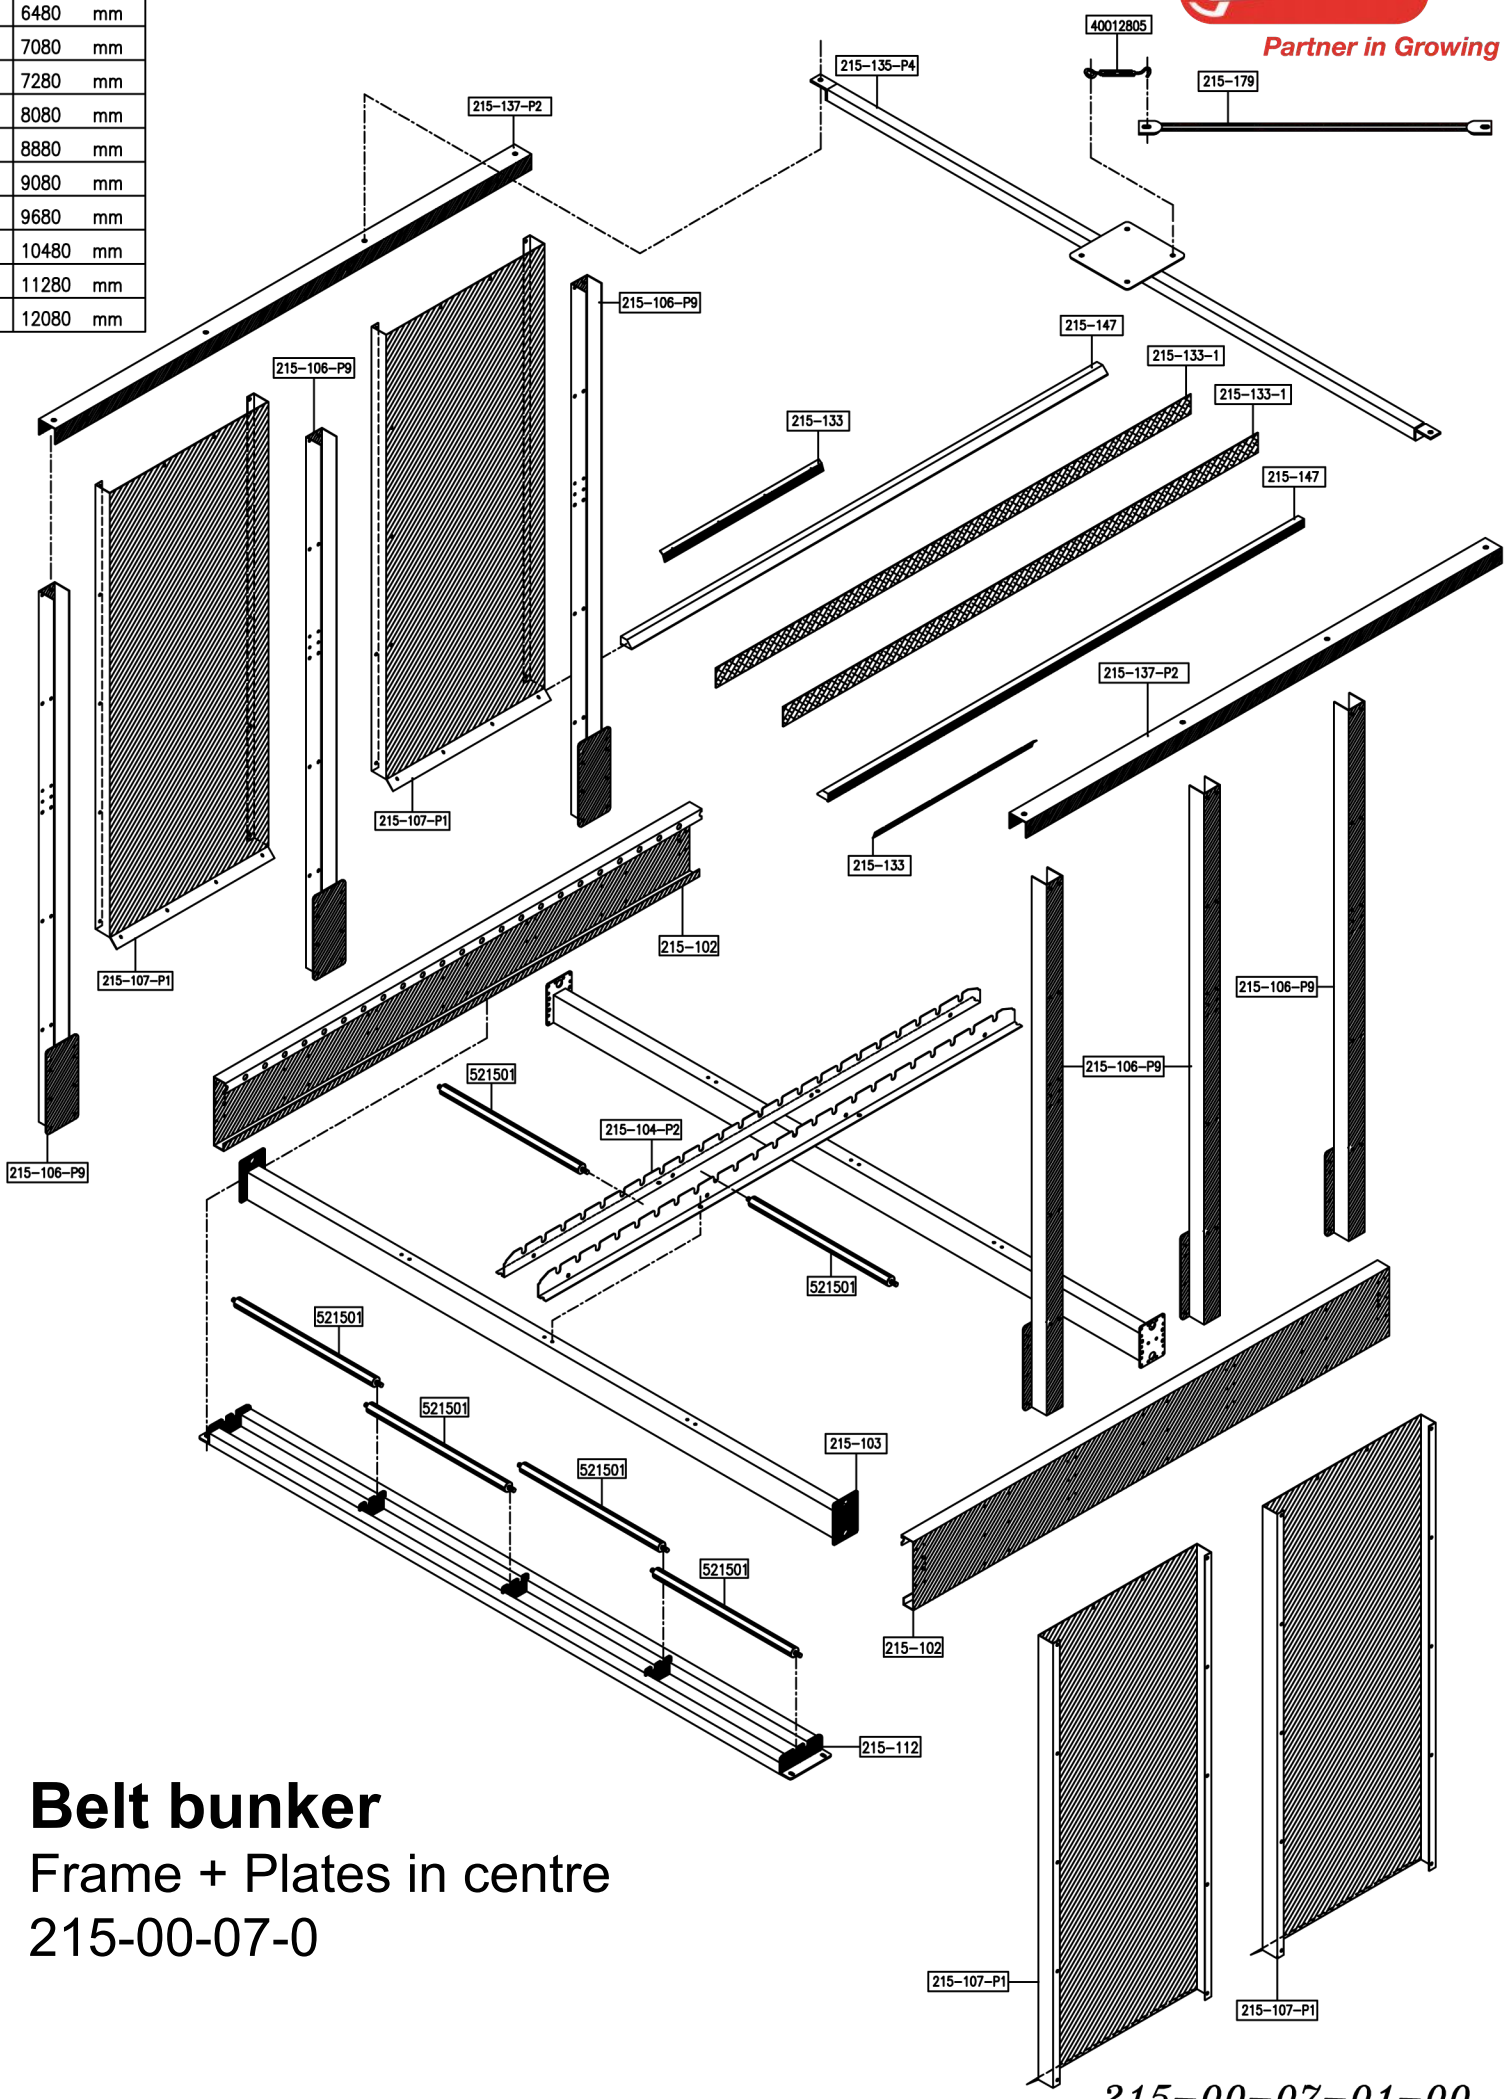

Belt bunker

Plates backside

215-00-05-01-00

Belt bunker

Soil supply

215-00-06-01-00

| |
|-------------|
| Bunkerlänge |
| 6480 mm |
| 7080 mm |
| 7280 mm |
| 8080 mm |
| 8880 mm |
| 9080 mm |
| 9680 mm |
| 10480 mm |
| 11280 mm |
| 12080 mm |

Belt bunker
 Frame + Plates in centre
 215-00-07-0

215-00-07-01-00

Belt bunker

Soil transport belt

215-00-09-01-00

Partner in Growing

| BUNKER Frame-lengte | TRANSPORTBAND 2 RF 21 Lengte x Breedte | Artikelnummer |
|------------------------|---|---------------|
| 6480 | 12900x2930 | 215-186-P1 |
| 7080 | 14100x2930 | 215-186-P2 |
| 7280 | 14500x2930 | 215-186-P3 |
| 8080 | 16100x2930 | 215-186-P4 |
| 8880 | 17700x2930 | 215-186-P5 |
| 9080 | 18100x2930 | 215-186-P6 |
| 9680 | 19300x2930 | 215-186-P7 |
| 10480 | 20900x2930 | 215-186-P8 |
| 11280 | 22500x2930 | 215-186-P9 |
| 12080 | 24100x2930 | 215-186-P10 |
| .. | .. | .. |
| .. | .. | .. |
| .. | .. | .. |
| .. | .. | .. |