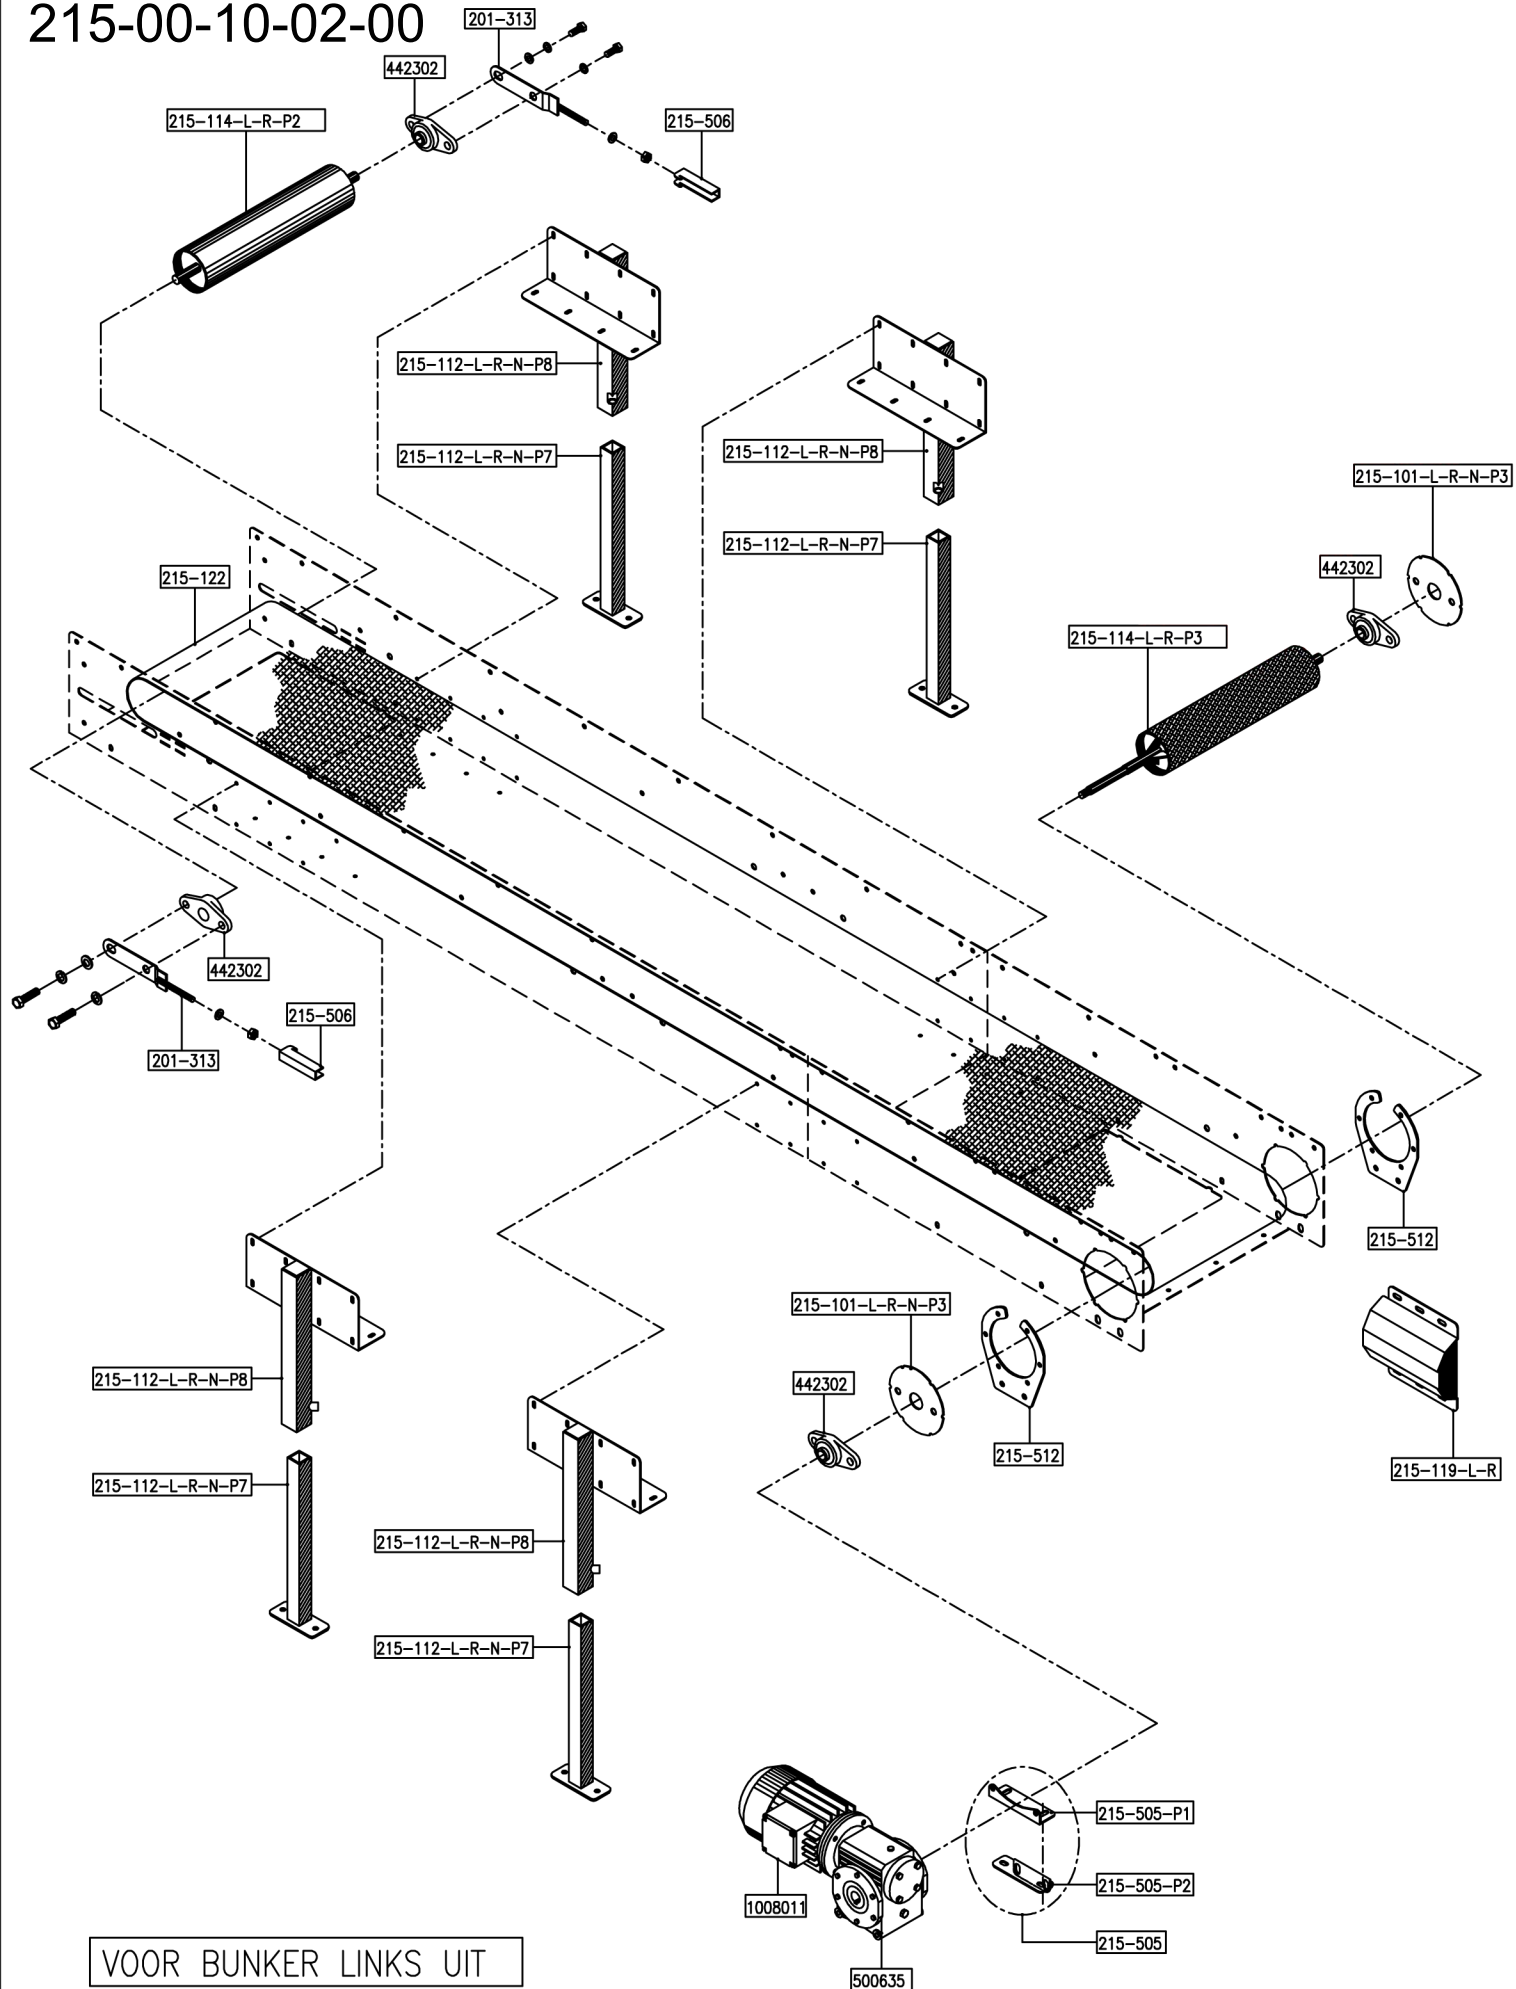

Belt bunker

Drive transport belt

215-00-10-02-00

Partner in Growing

VOOR BUNKER LINKS UIT