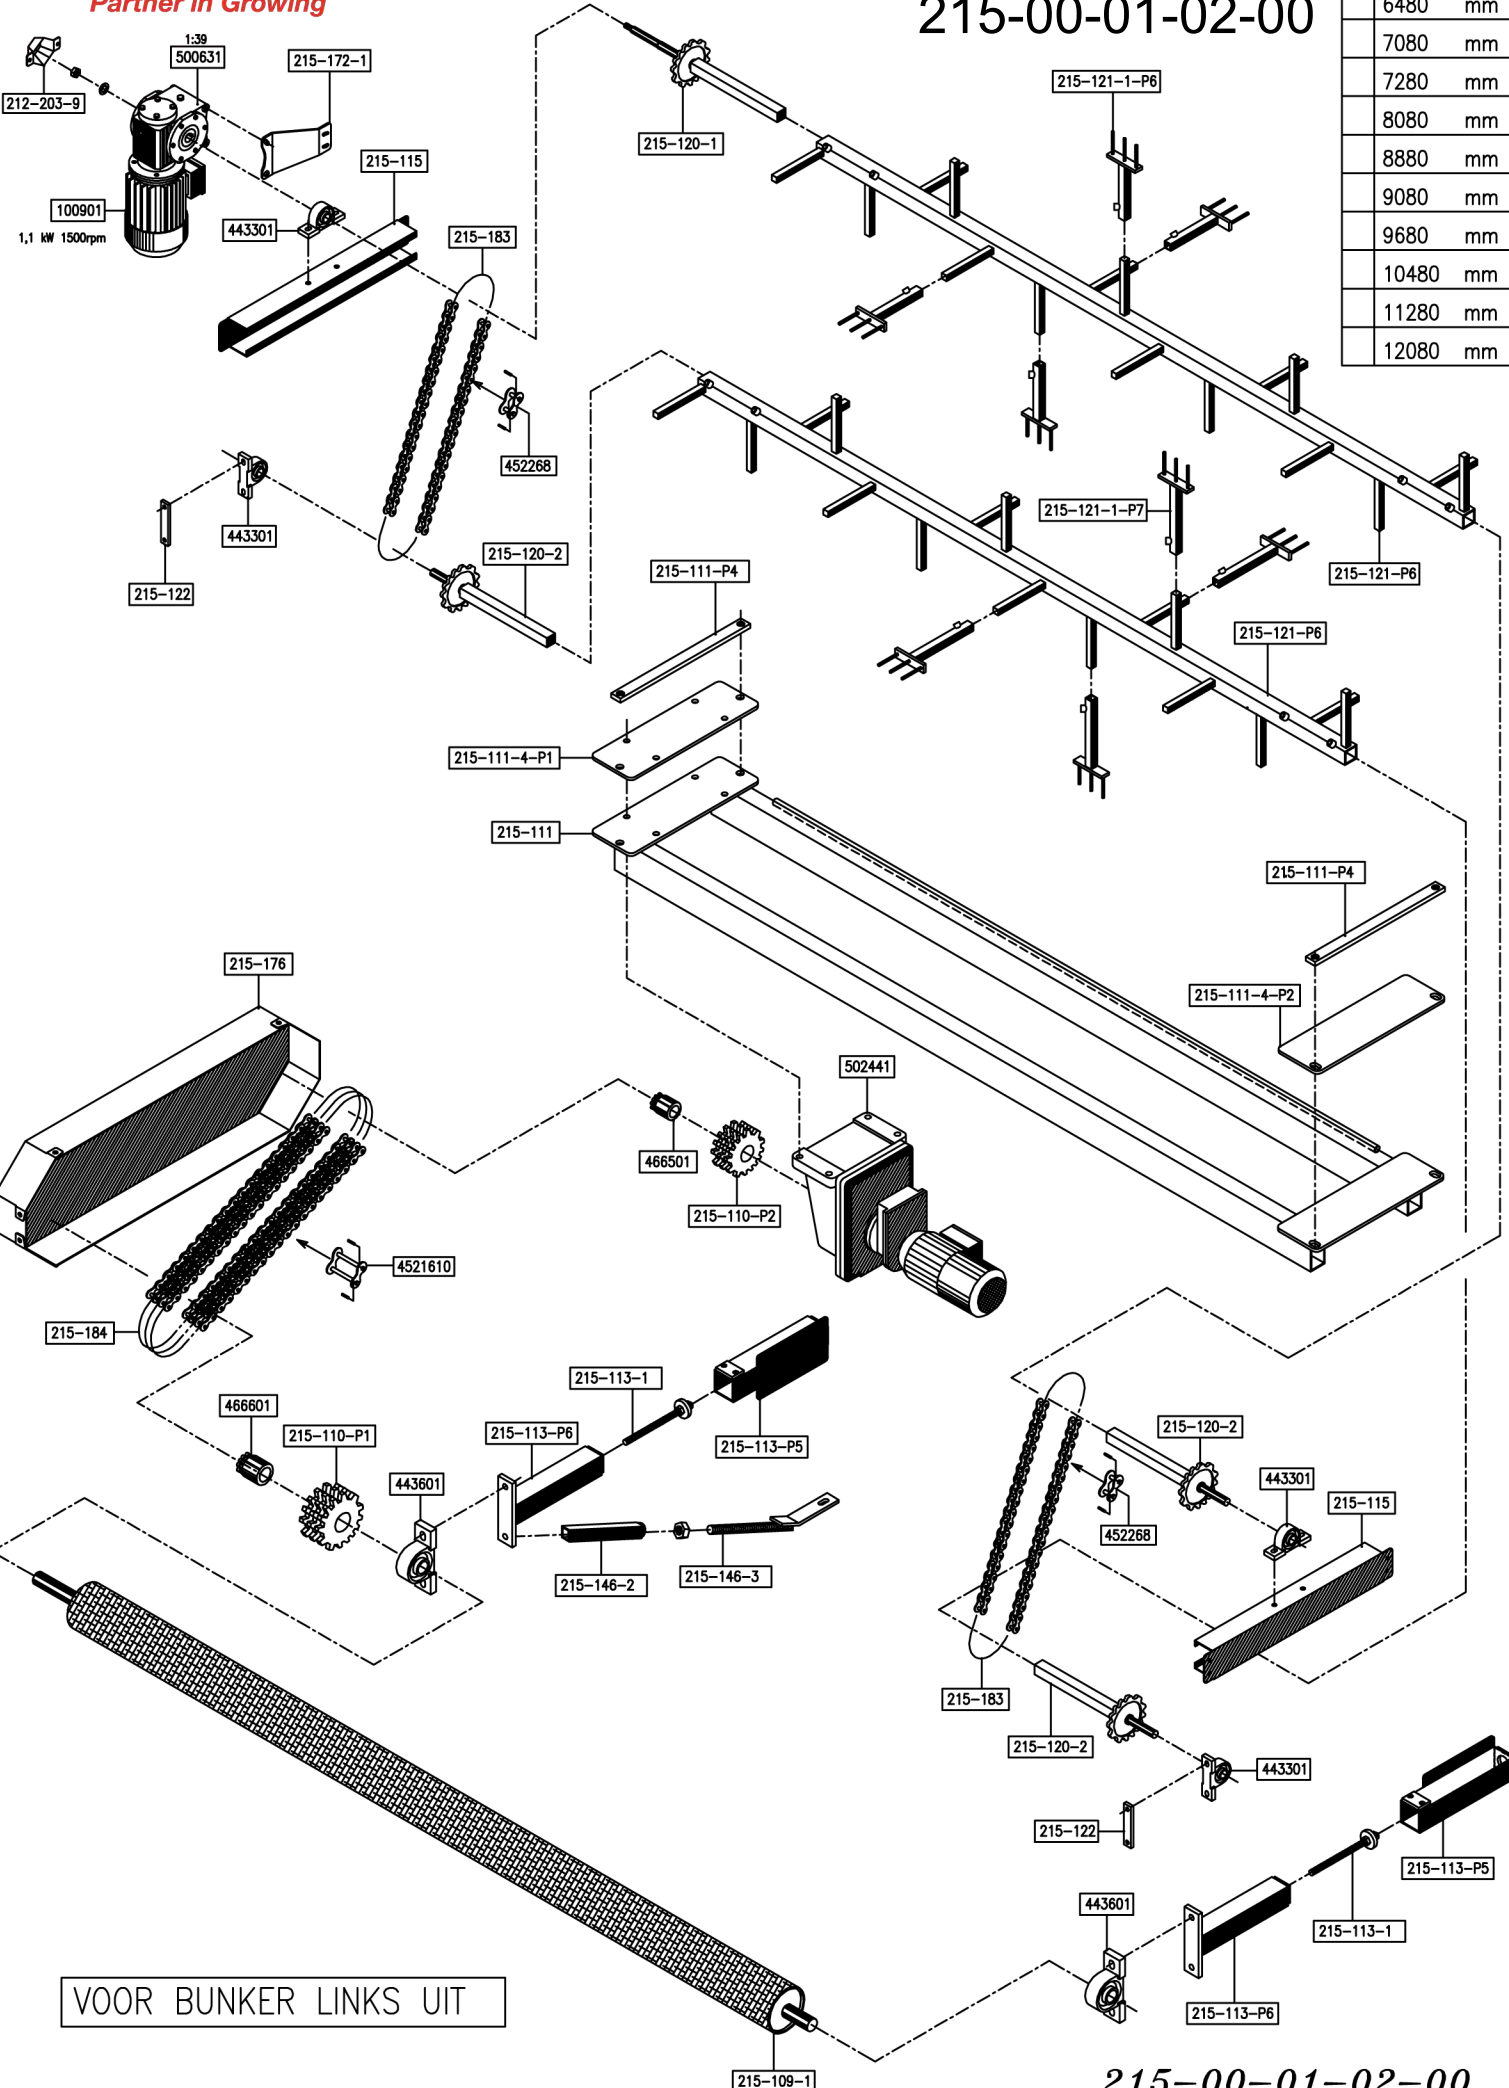

VOOR BUNKER RECHTS UIT

215-00-01-01-00

Belt bunker Drive

215-00-01-02-00

| Bunkerlengte |
|--------------|
| 6480 mm |
| 7080 mm |
| 7280 mm |
| 8080 mm |
| 8880 mm |
| 9080 mm |
| 9680 mm |
| 10480 mm |
| 11280 mm |
| 12080 mm |