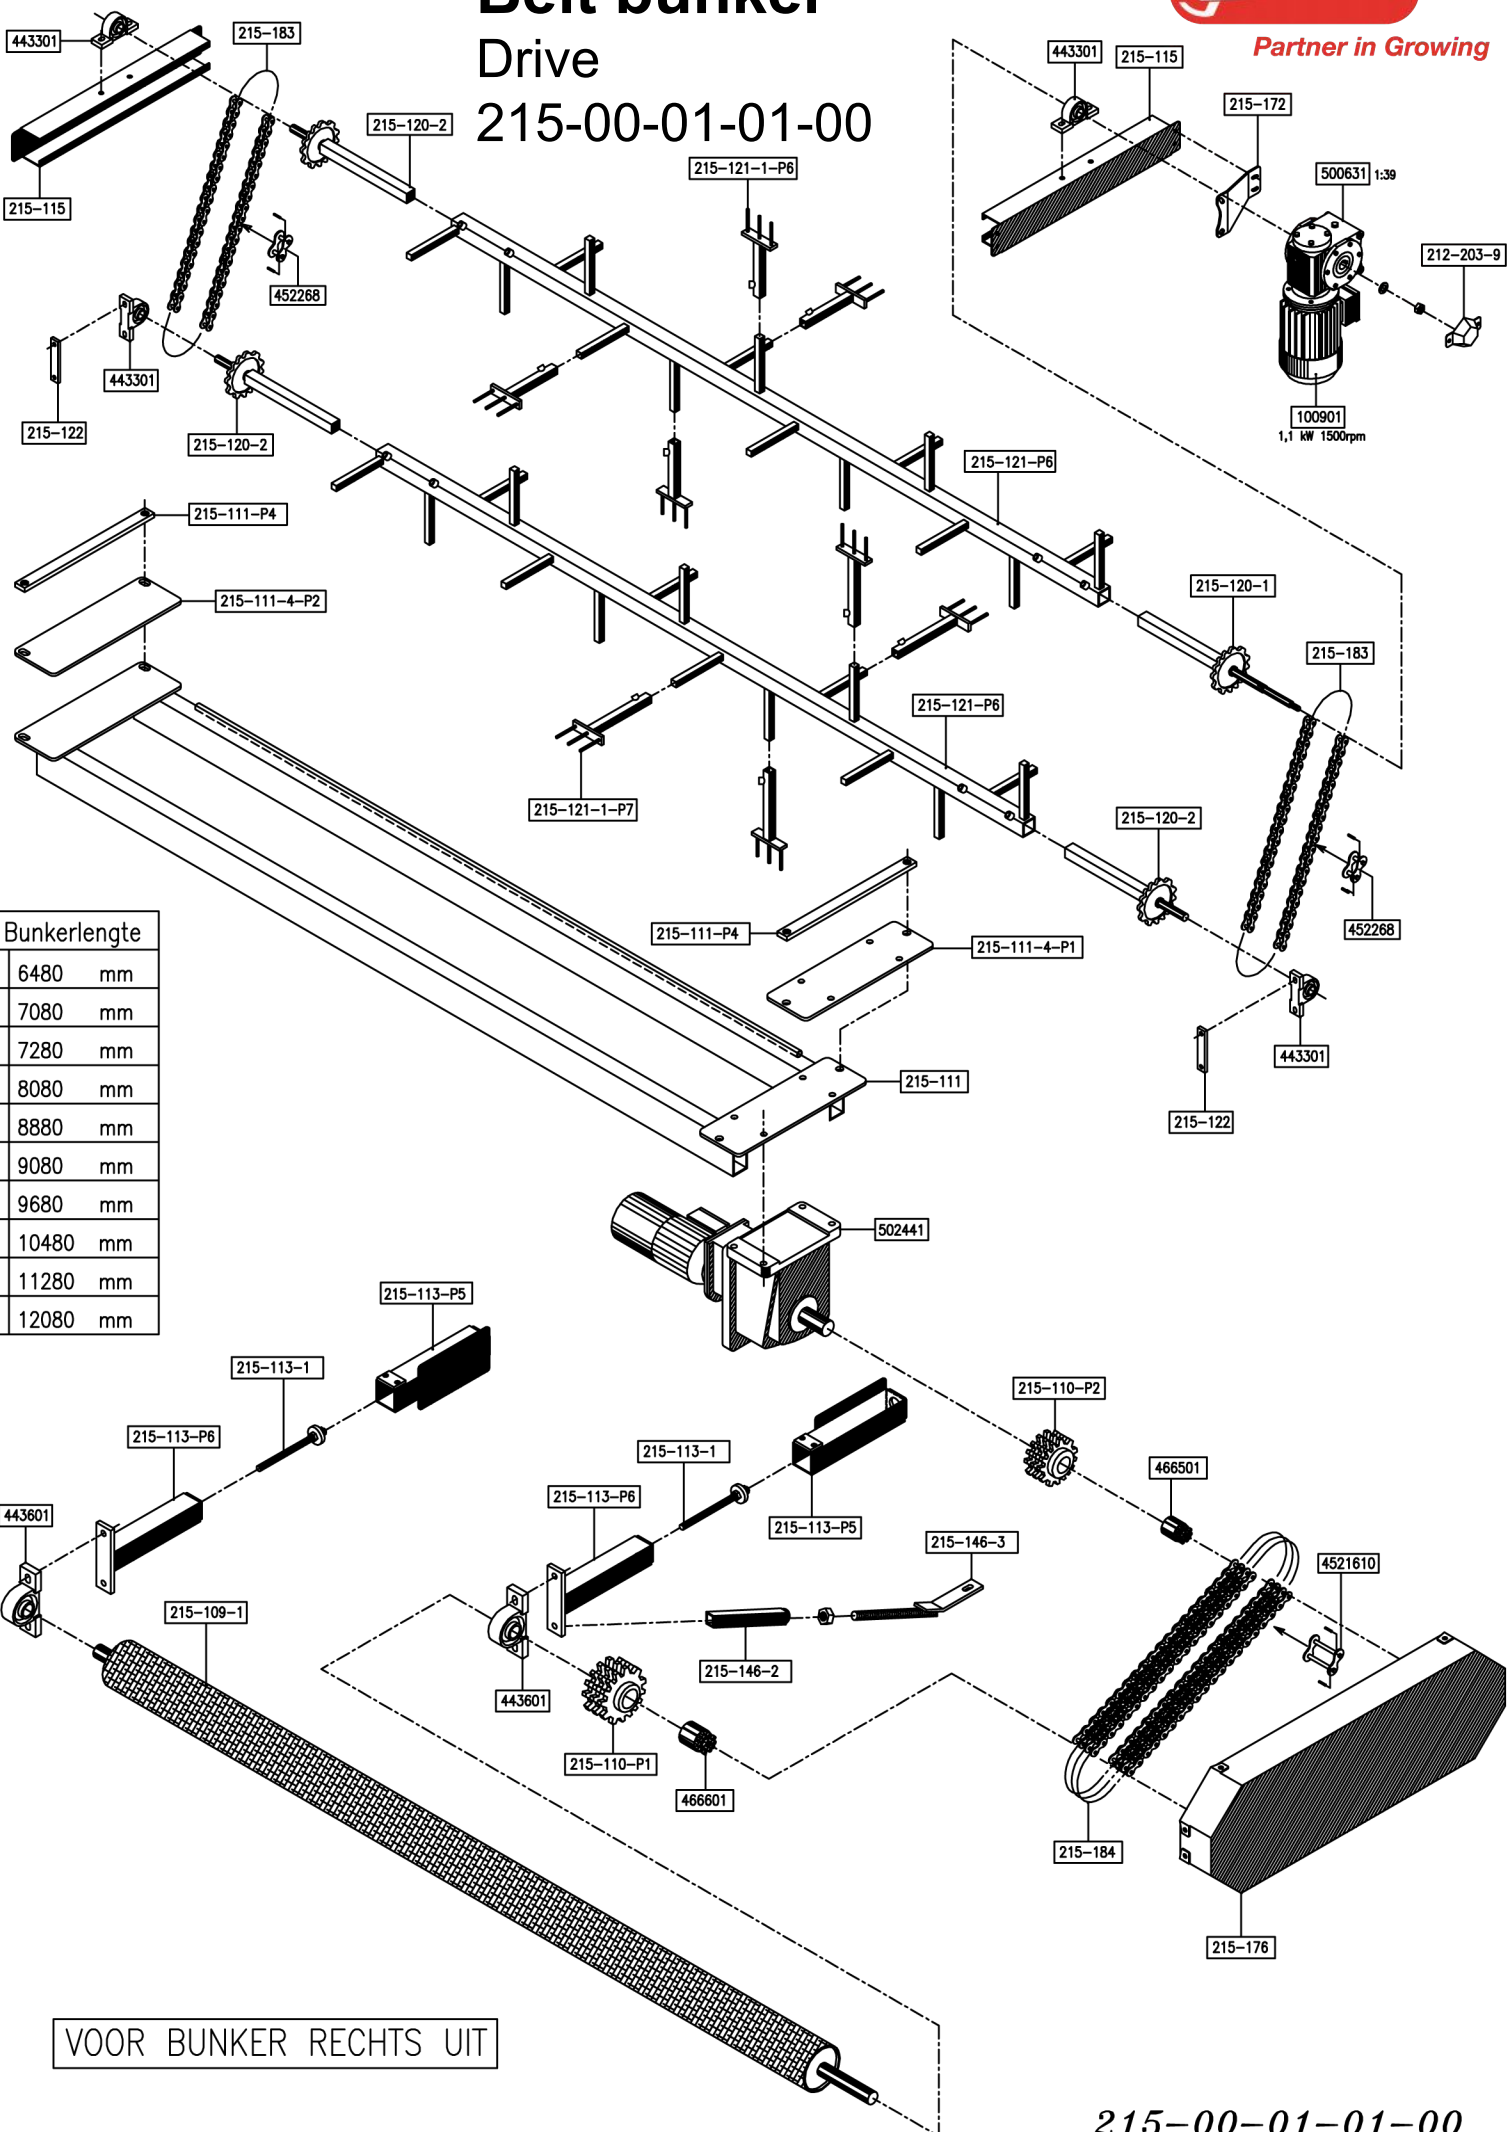

Belt bunker

Drive

215-00-01-01-00

Partner in Growing

| Bunkerlengte | |
|--------------|----|
| 6480 | mm |
| 7080 | mm |
| 7280 | mm |
| 8080 | mm |
| 8880 | mm |
| 9080 | mm |
| 9680 | mm |
| 10480 | mm |
| 11280 | mm |
| 12080 | mm |

VOOR BUNKER RECHTS UIT

215-00-01-01-00

Belt bunker Drive

215-00-01-02-00

| Bunkerlengte |
|--------------|
| 6480 mm |
| 7080 mm |
| 7280 mm |
| 8080 mm |
| 8880 mm |
| 9080 mm |
| 9680 mm |
| 10480 mm |
| 11280 mm |
| 12080 mm |

VOOR BUNKER LINKS UIT

Belt bunker

Frame front

215-00-02-01-00

| Bunkerlänge | Lengte P1 | Lengte P2 | Art.No. |
|-------------|-----------|-----------|----------|
| 6480 mm | 325 mm | 325 mm | GRB108-A |
| 7080 mm | 345 mm | 345 mm | GRB108-B |
| 7280 mm | 400 mm | 400 mm | GRB108-C |
| 8080 mm | 410 mm | 410 mm | GRB108-D |
| 8880 mm | 460 mm | 460 mm | GRB108-E |
| 9080 mm | 475 mm | 475 mm | GRB108-F |
| 9680 mm | 530 mm | 530 mm | GRB108-G |
| 10480 mm | 580 mm | 580 mm | GRB108-H |
| 11280 mm | 625 mm | 625 mm | GRB108-I |
| 12080 mm | 650 mm | 650 mm | GRB108-J |
| | 690 mm | 690 mm | GRB108-K |
| | 730 mm | 730 mm | GRB108-L |
| | 740 mm | 740 mm | GRB108-M |
| | 765 mm | 765 mm | GRB108-N |

| Lengte P.1 | Lengte P.2 | Art.No. |
|------------|------------|----------|
| 325 mm | 325 mm | GRB108-A |
| 345 mm | 345 mm | GRB108-B |
| 400 mm | 400 mm | GRB108-C |
| 410 mm | 410 mm | GRB108-D |
| 460 mm | 460 mm | GRB108-E |
| 475 mm | 475 mm | GRB108-F |
| 530 mm | 530 mm | GRB108-G |
| 580 mm | 580 mm | GRB108-H |
| 625 mm | 625 mm | GRB108-I |
| 650 mm | 650 mm | GRB108-J |
| 690 mm | 690 mm | GRB108-K |
| 730 mm | 730 mm | GRB108-L |
| 740 mm | 740 mm | GRB108-M |
| 765 mm | 765 mm | GRB108-N |