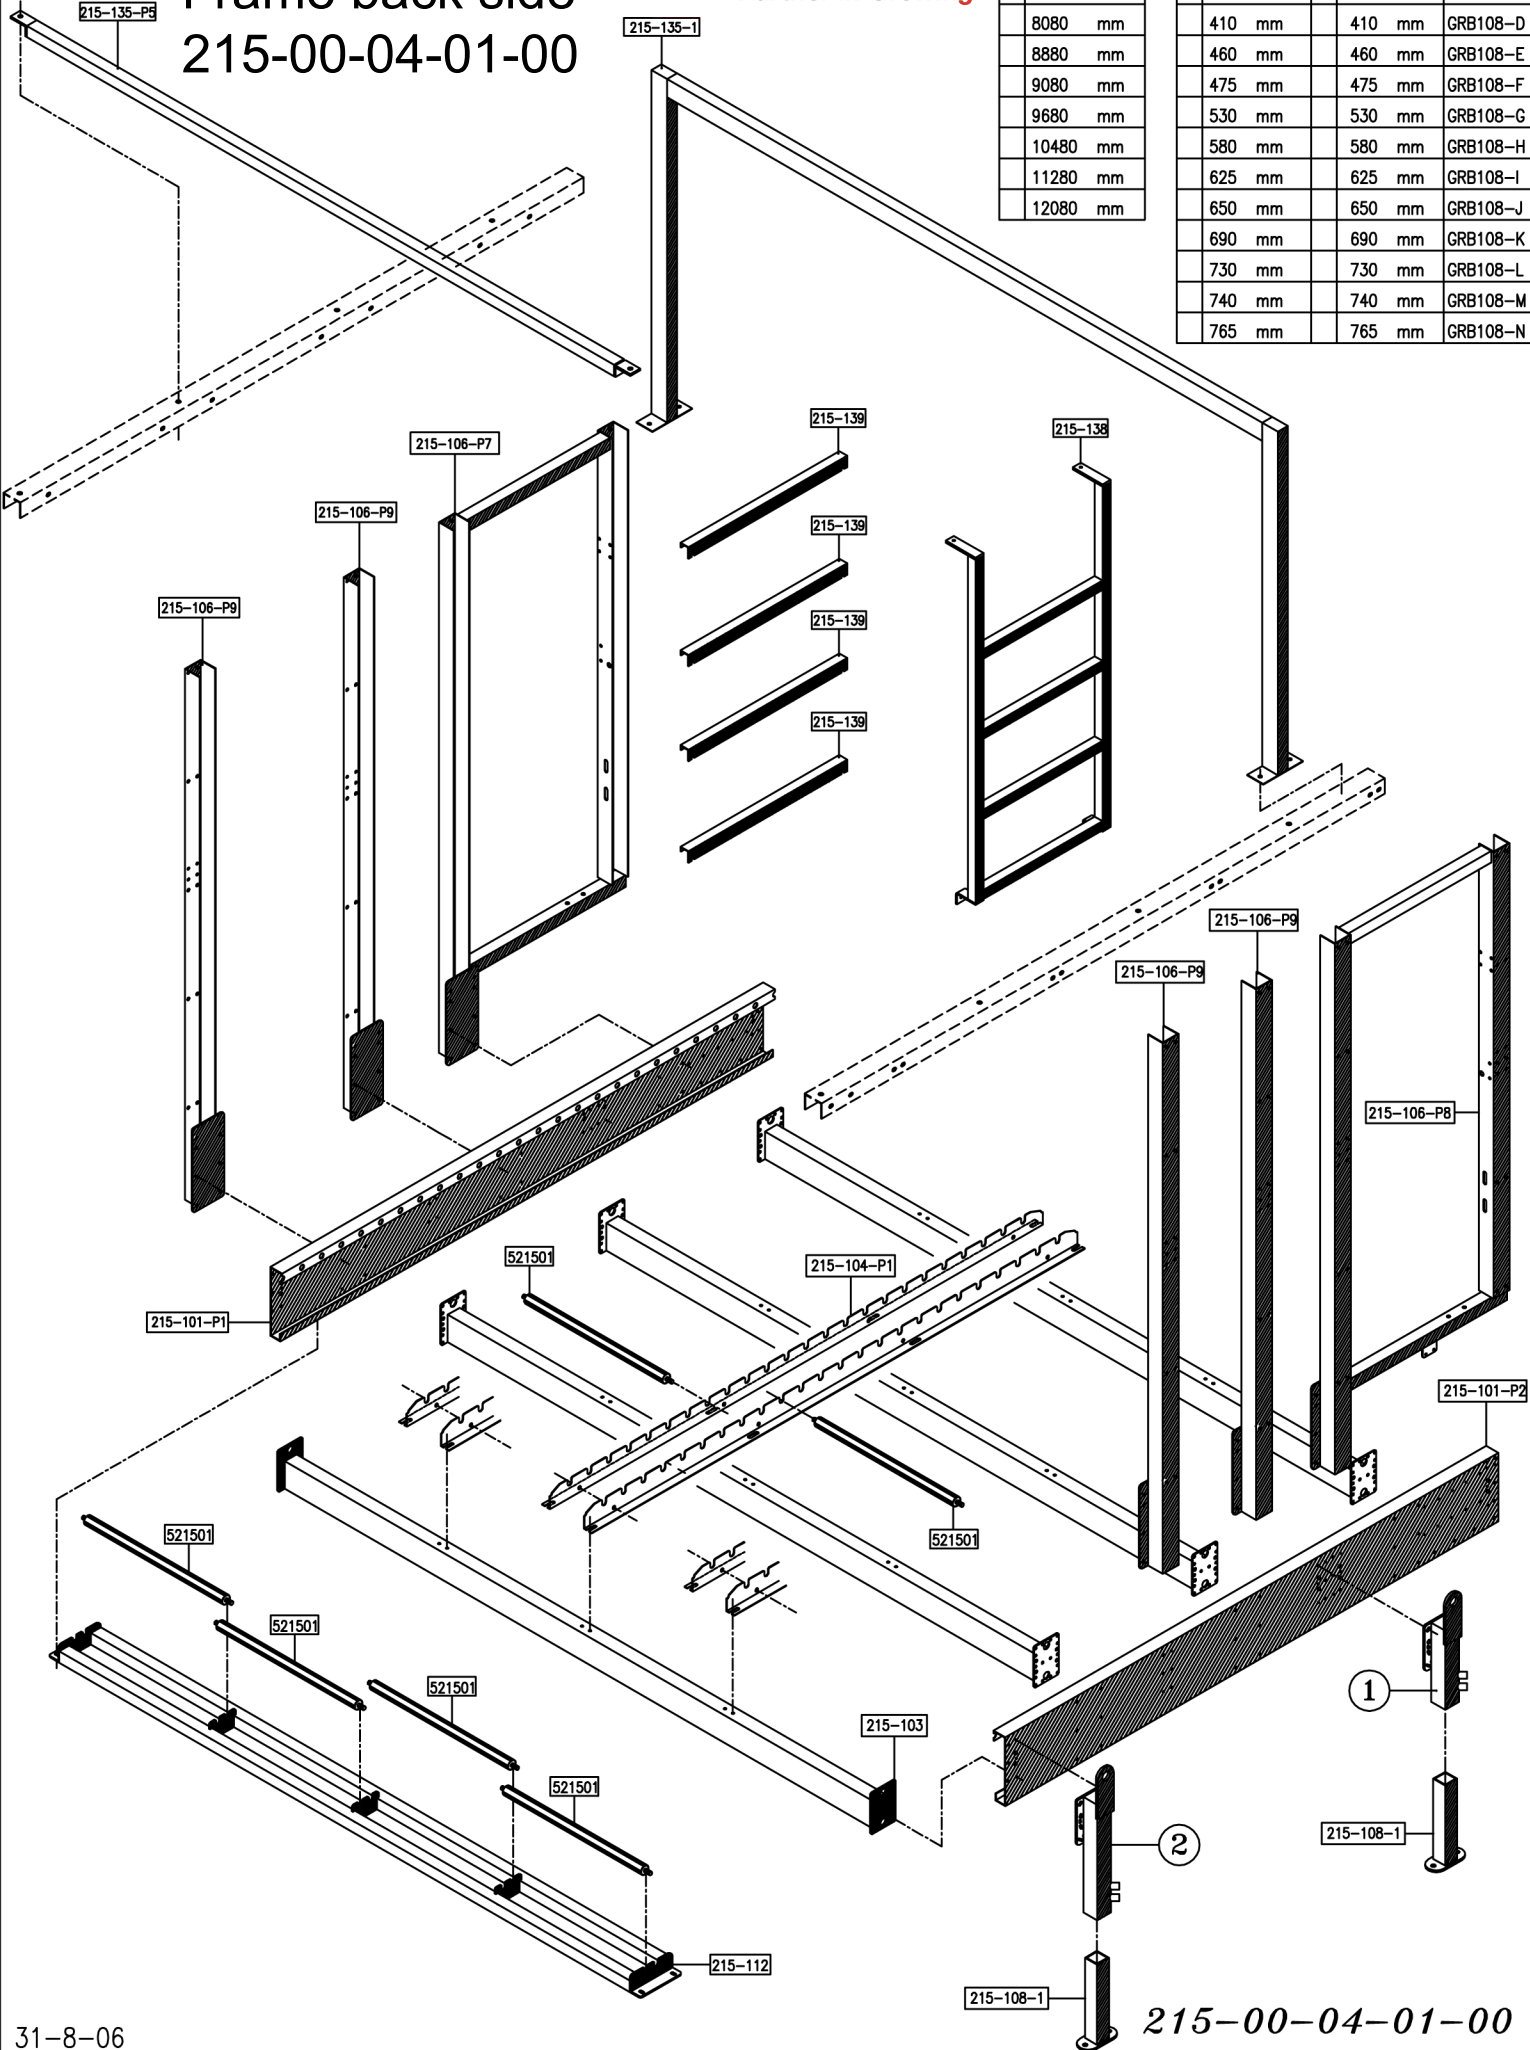

Belt bunker

Frame back side

215-00-04-01-00

Partner in Growing

| Bunkerlänge |
|-------------|
| 6480 mm |
| 7080 mm |
| 7280 mm |
| 8080 mm |
| 8880 mm |
| 9080 mm |
| 9680 mm |
| 10480 mm |
| 11280 mm |
| 12080 mm |

| Lengte P.1 | Lengte P.2 | Art.No. |
|------------|------------|----------|
| 325 mm | 325 mm | GRB108-A |
| 345 mm | 345 mm | GRB108-B |
| 400 mm | 400 mm | GRB108-C |
| 410 mm | 410 mm | GRB108-D |
| 460 mm | 460 mm | GRB108-E |
| 475 mm | 475 mm | GRB108-F |
| 530 mm | 530 mm | GRB108-G |
| 580 mm | 580 mm | GRB108-H |
| 625 mm | 625 mm | GRB108-I |
| 650 mm | 650 mm | GRB108-J |
| 690 mm | 690 mm | GRB108-K |
| 730 mm | 730 mm | GRB108-L |
| 740 mm | 740 mm | GRB108-M |
| 765 mm | 765 mm | GRB108-N |