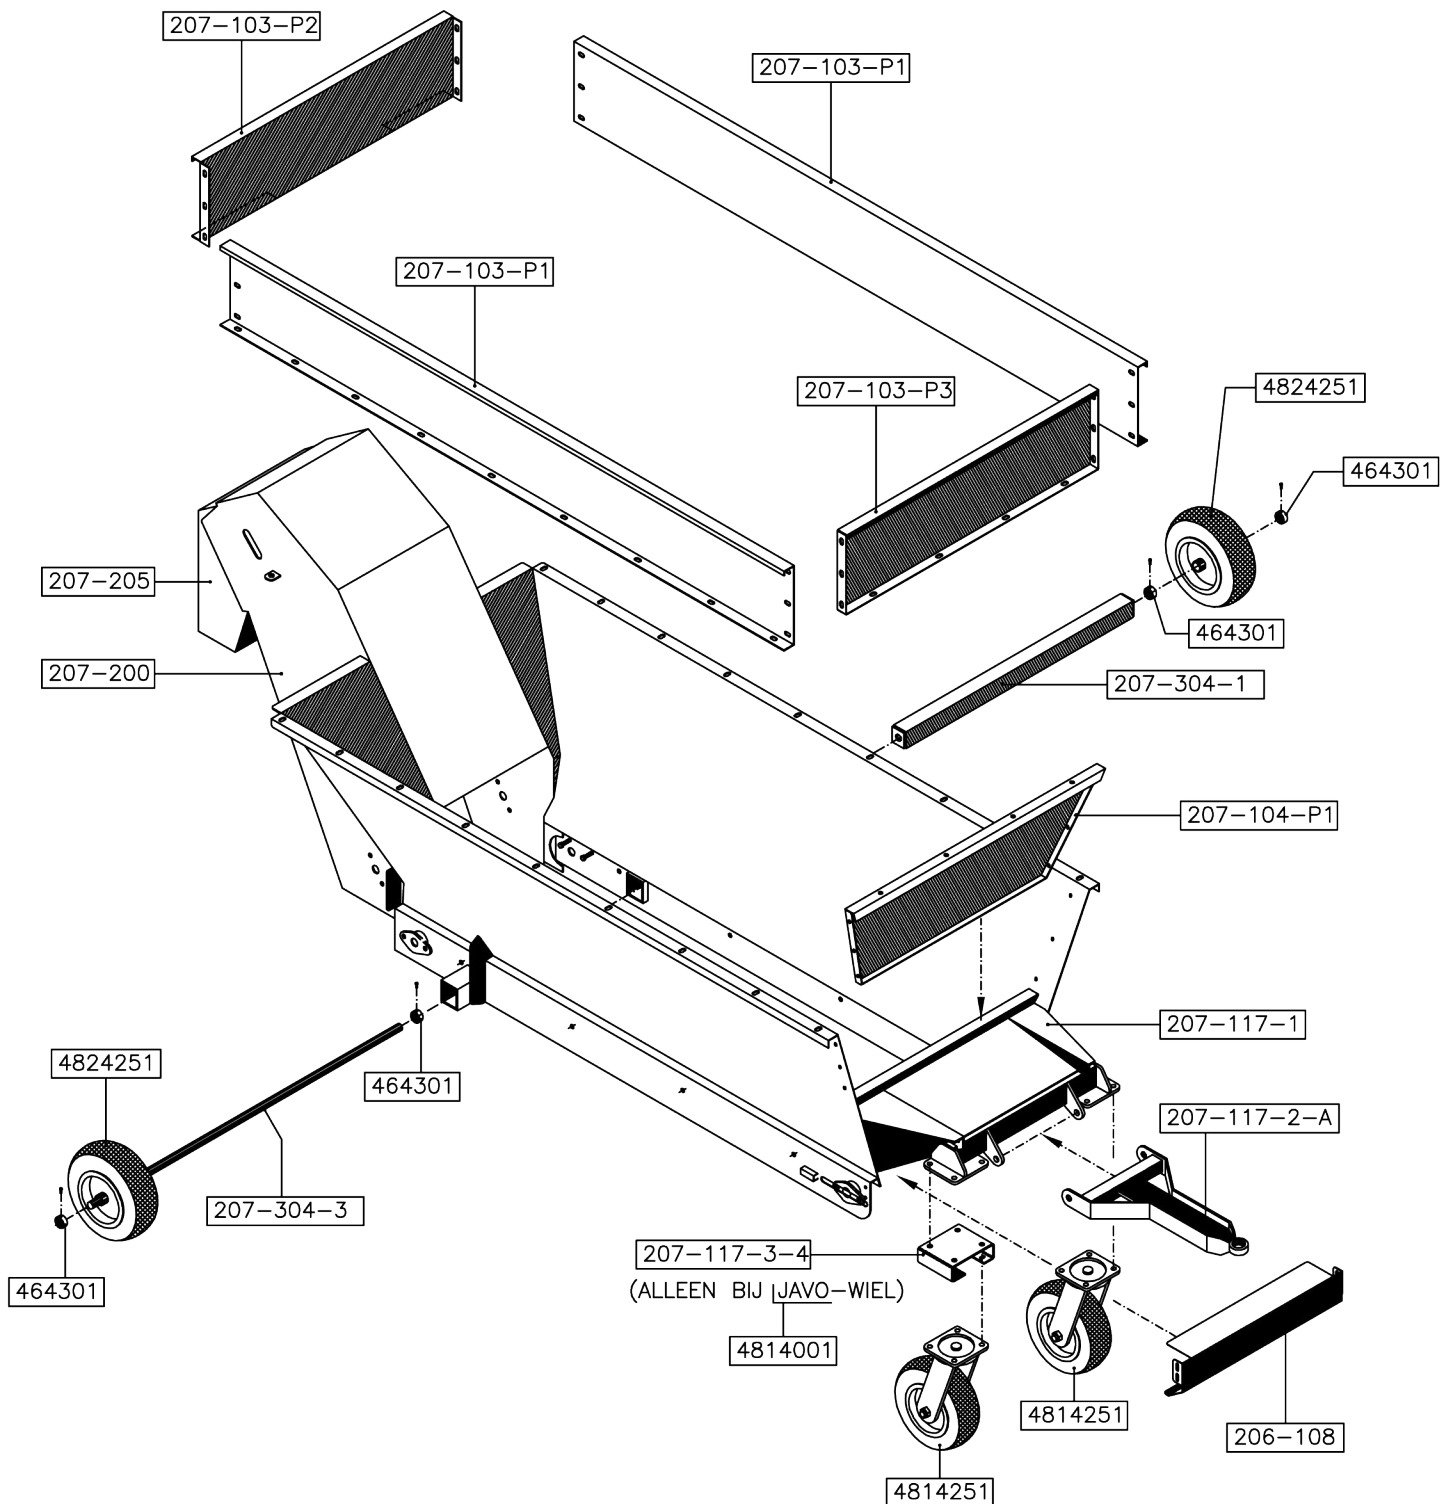

Elevator - 220/380V-50Hz

207-00-03-02-00

Partner in Growing

Javo Big Filler

Wheels and Soil bin extension

207-00-04-01-00

Partner in Growing

Trädgårdsteknik AB
Helsingborgsvägen Varalöv
262 96 ÄNGELHOLM
Tel: 0431-22290
Fax: 0431-22270
Mail: info@[tradgardsteknik.se](mailto:info@tradgardsteknik.se)
Webb: www.tradgardsteknik.se