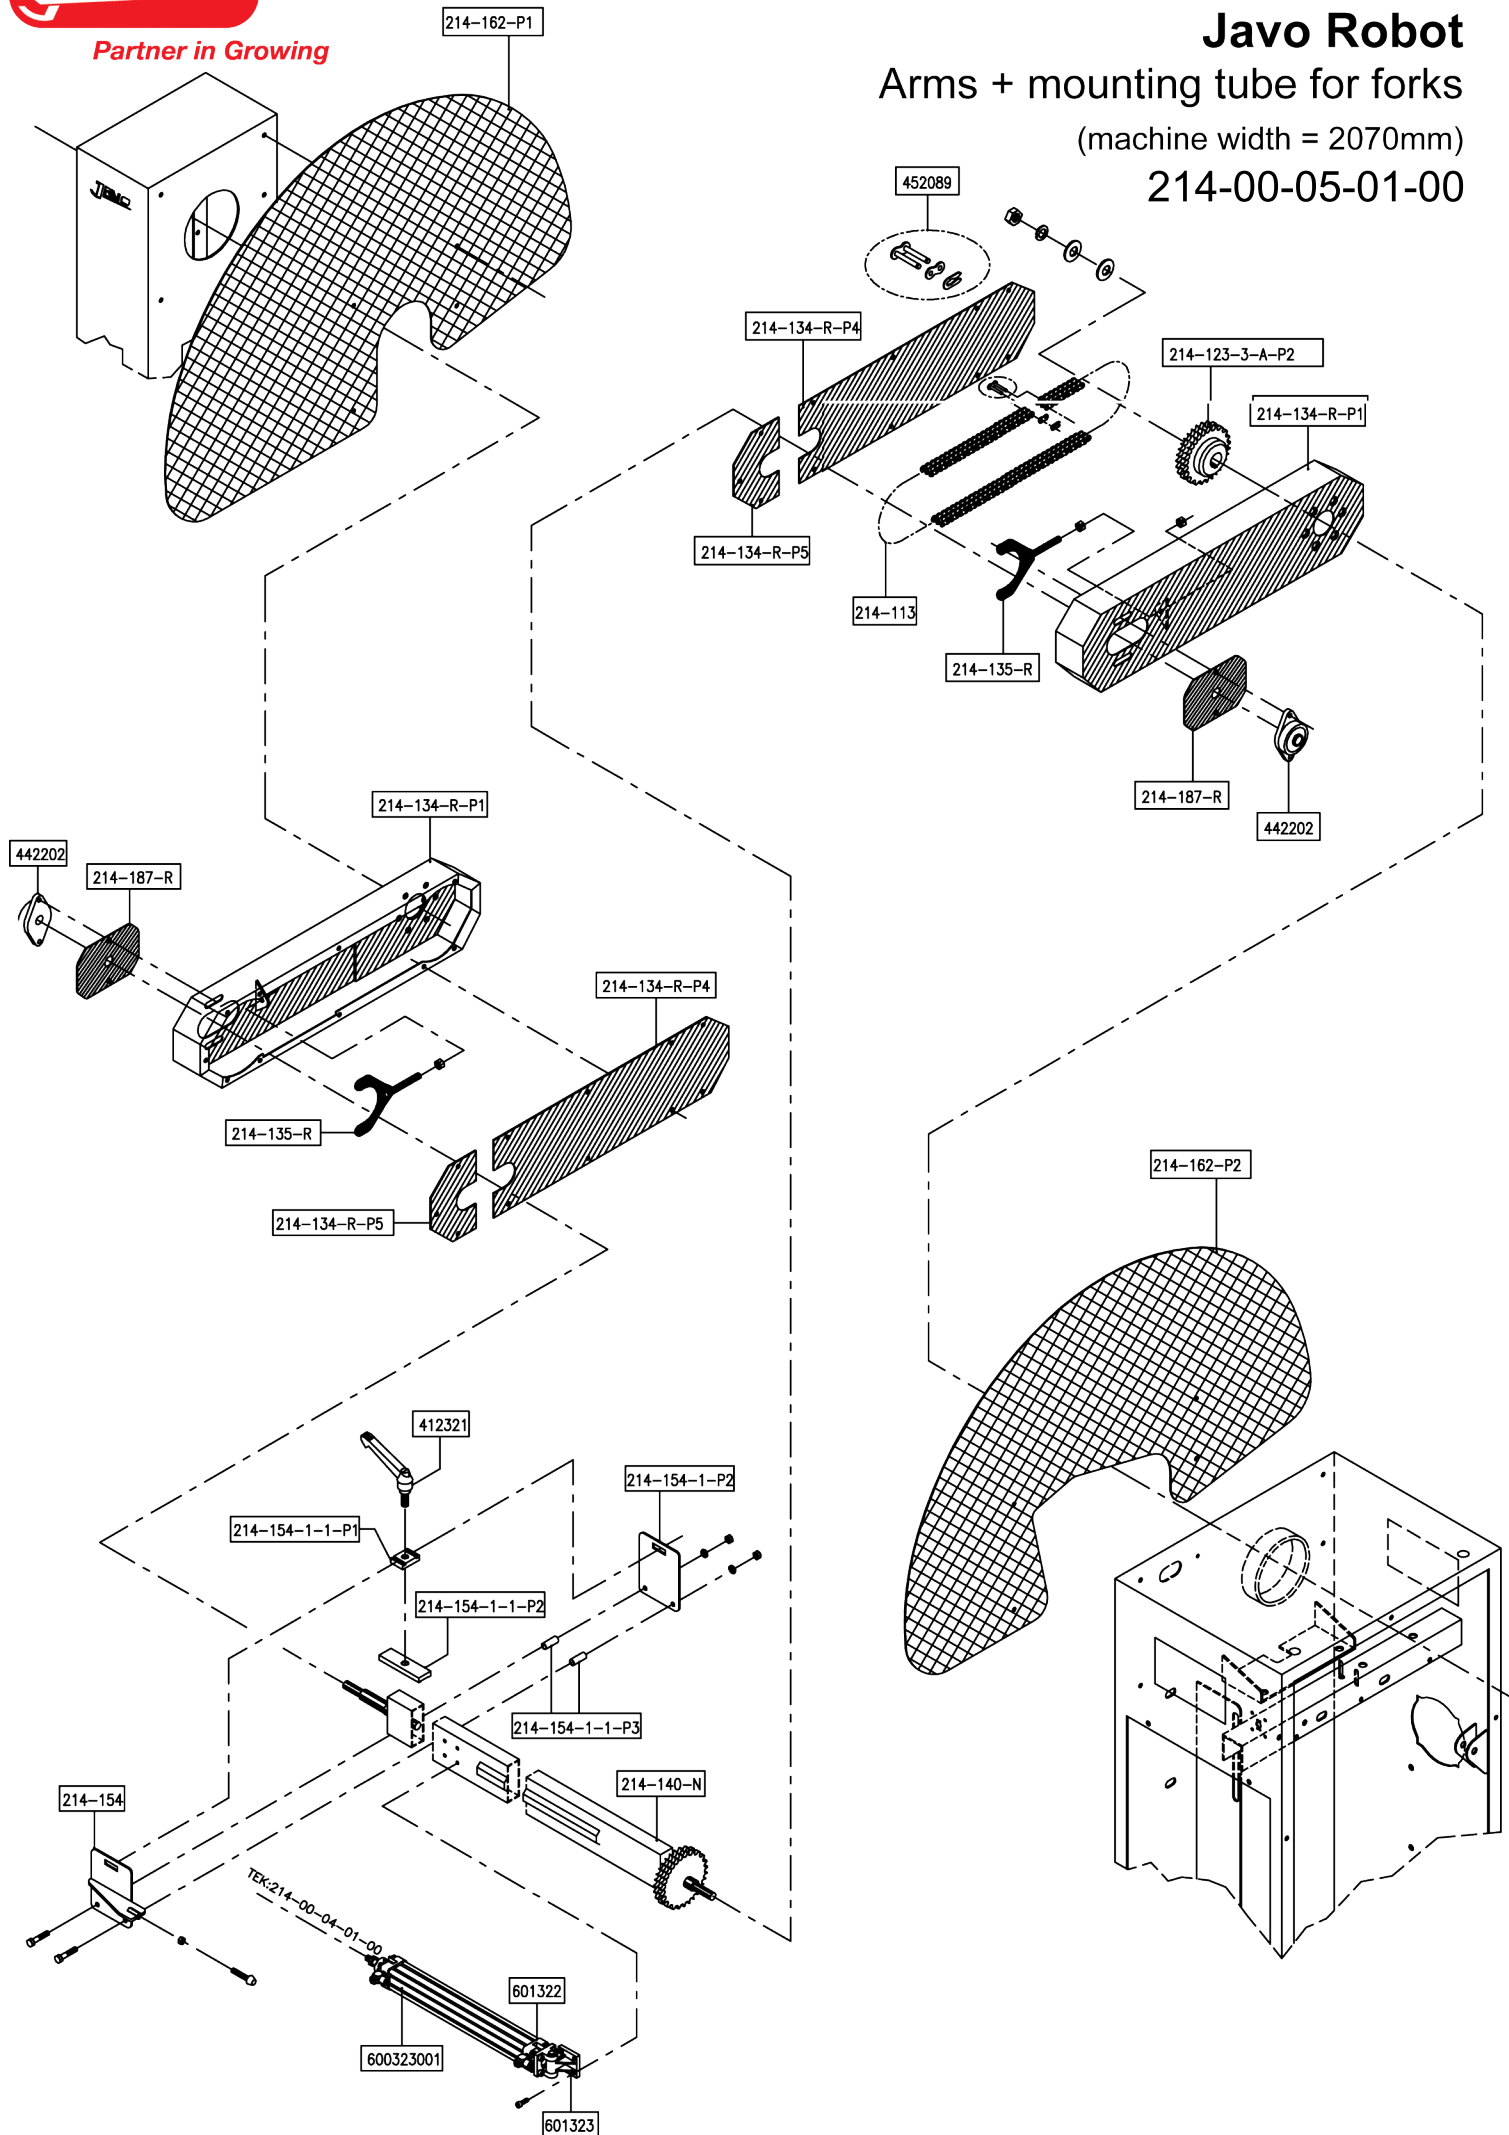

Partner in Growing

Javo Robot

Staggering cage + covers

standard

214-00-04-01-00

Javo Robot

Arms + mounting tube for forks

(machine width = 2070mm)

214-00-05-01-00

Javo Compact Robot

Table transport - width table: 1500-2100

268-250-2000

Partner in Growing

2	9	Tapbout M8x100 Din 933 8.8 GV.
4	8	Stelring as 20 din705A
2	7	Sluistring M20 Din 125 GV
2	6	Plaat bb tafeltransport
2	5	Scharnieras tafeltransport
2	4	Veersteunbus
2	3	Drukveer 48x5x97
2	2	Schommel plaat
2	1	Stabilisator tafel 1500 > 2100
Aant.	POS	OMSCHRIJVING