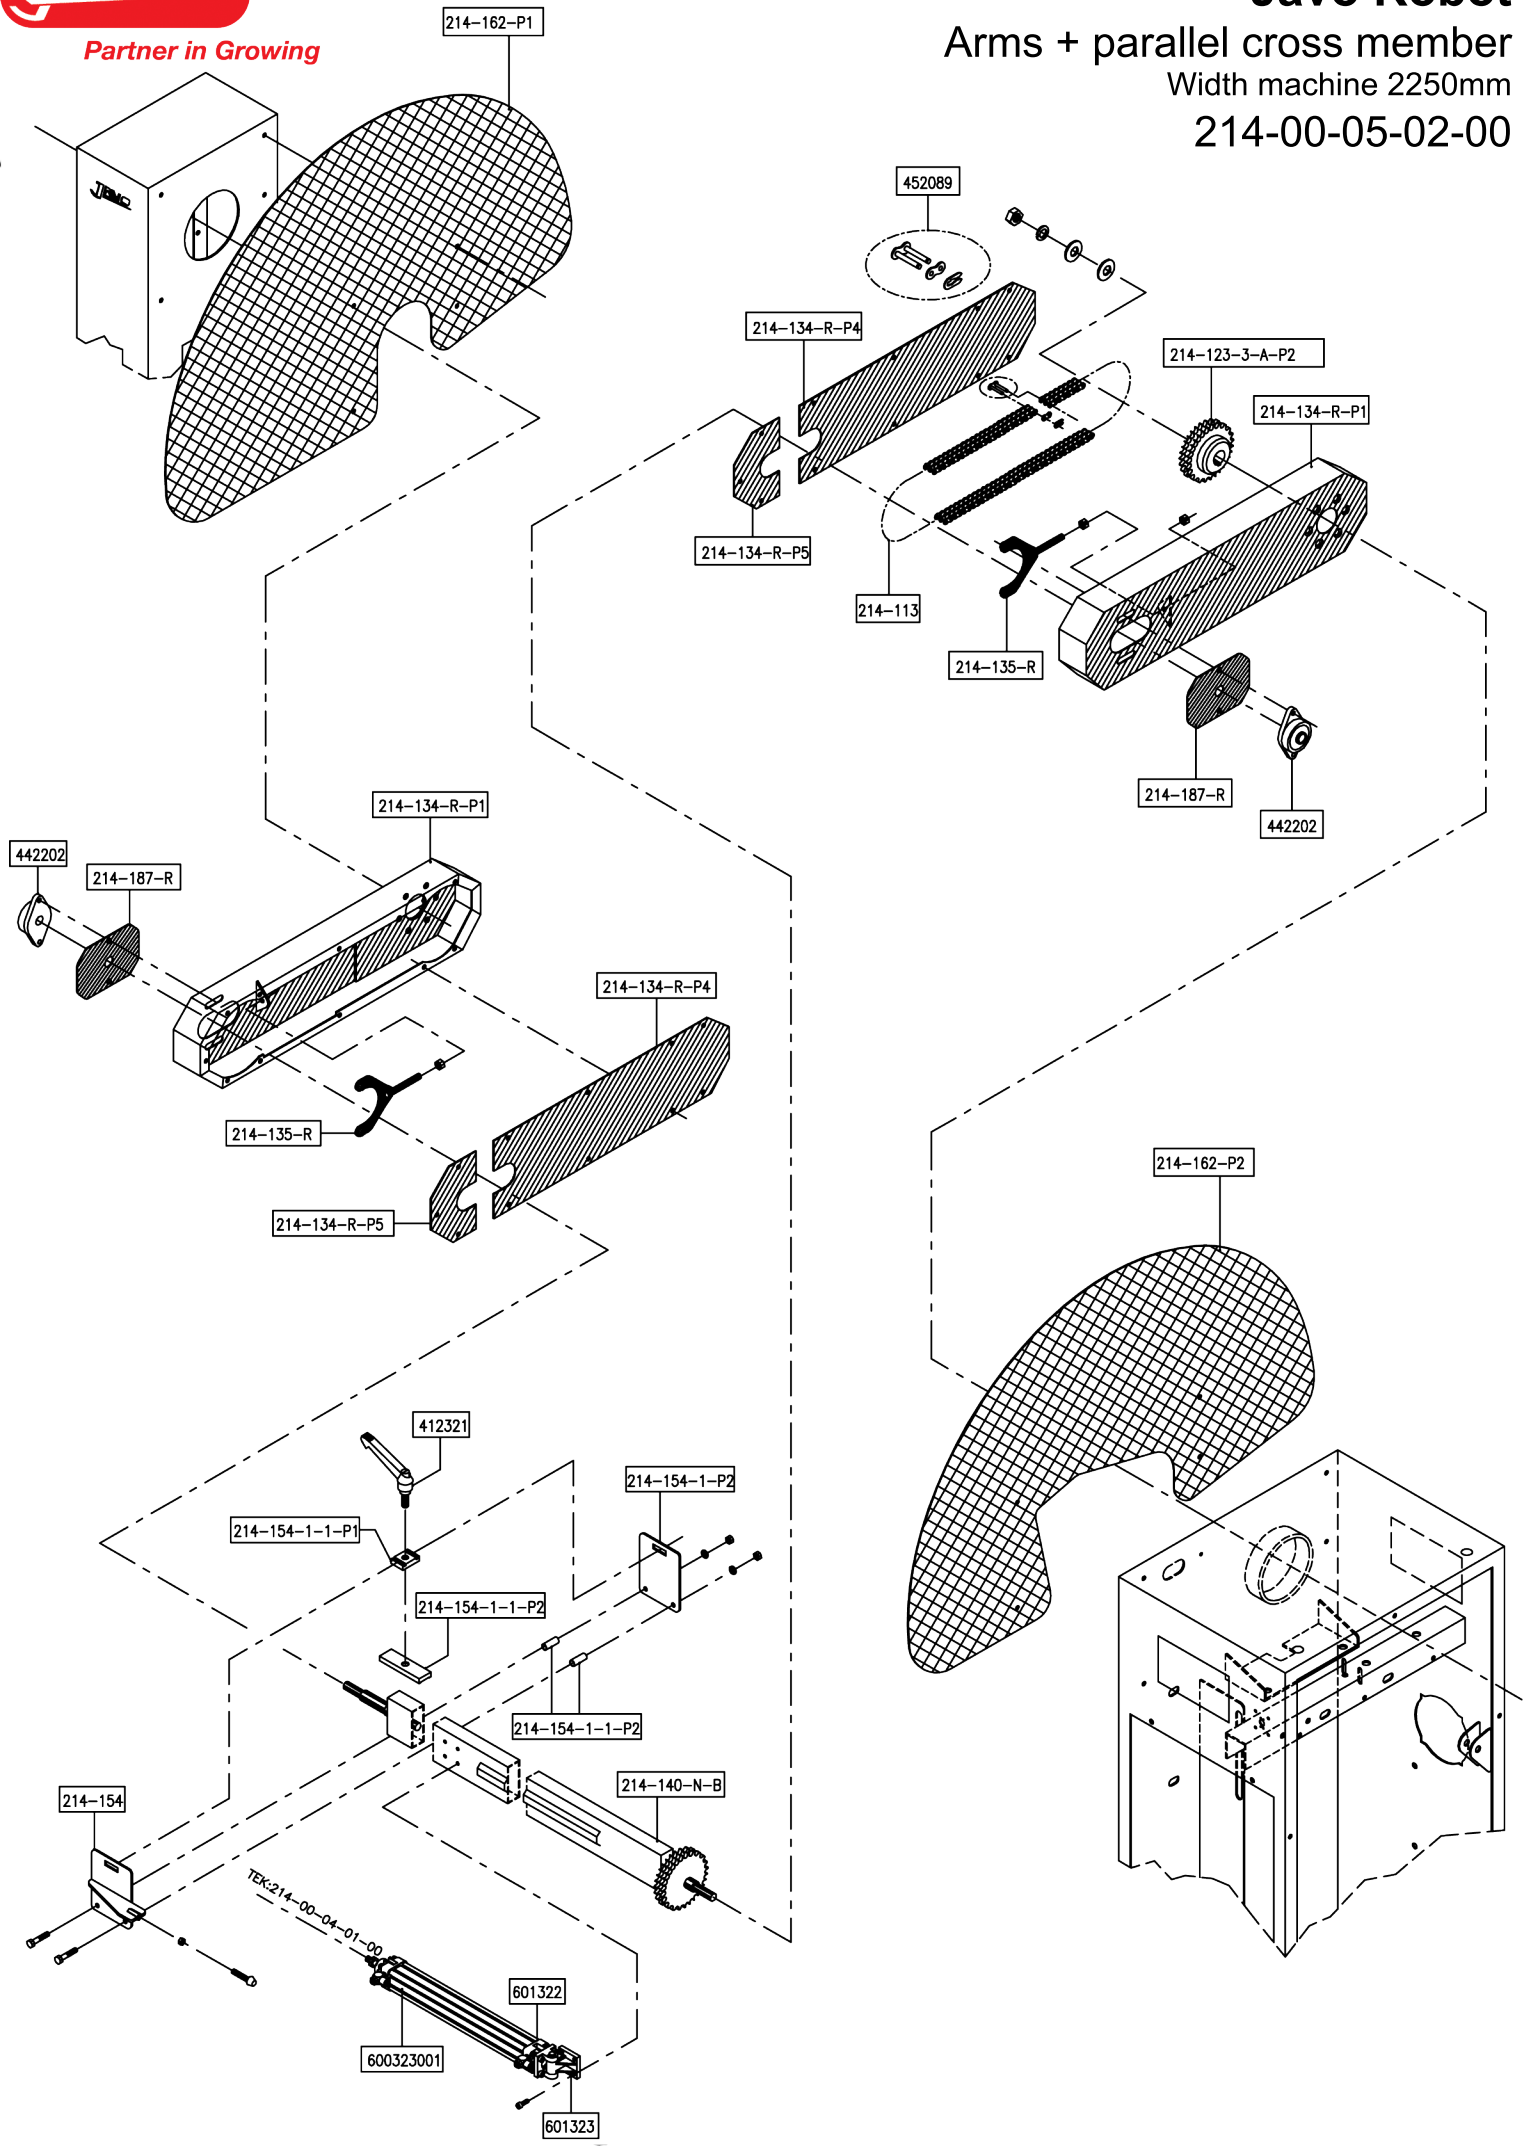

Partner in Growing

Javo Robot

Staggering cage + covers

standard

214-00-04-01-00

Javo Robot

Arms + mounting tube for forks

(machine width = 2070mm)

214-00-05-01-00

Javo Compact Robot

Table transport - width table: 1500-2100

268-250-2000

Partner in Growing

2	9	Tapbout M8x100 Din 933 8.8 GV.
4	8	Stelring as 20 din705A
2	7	Sluistring M20 Din 125 GV
2	6	Plaat bb tafeltransport
2	5	Scharnieras tafeltransport
2	4	Veersteunbus
2	3	Drukveer 48x5x97
2	2	Schommel plaat
2	1	Stabilisator tafel 1500 > 2100
Aant.	POS	OMSCHRIJVING