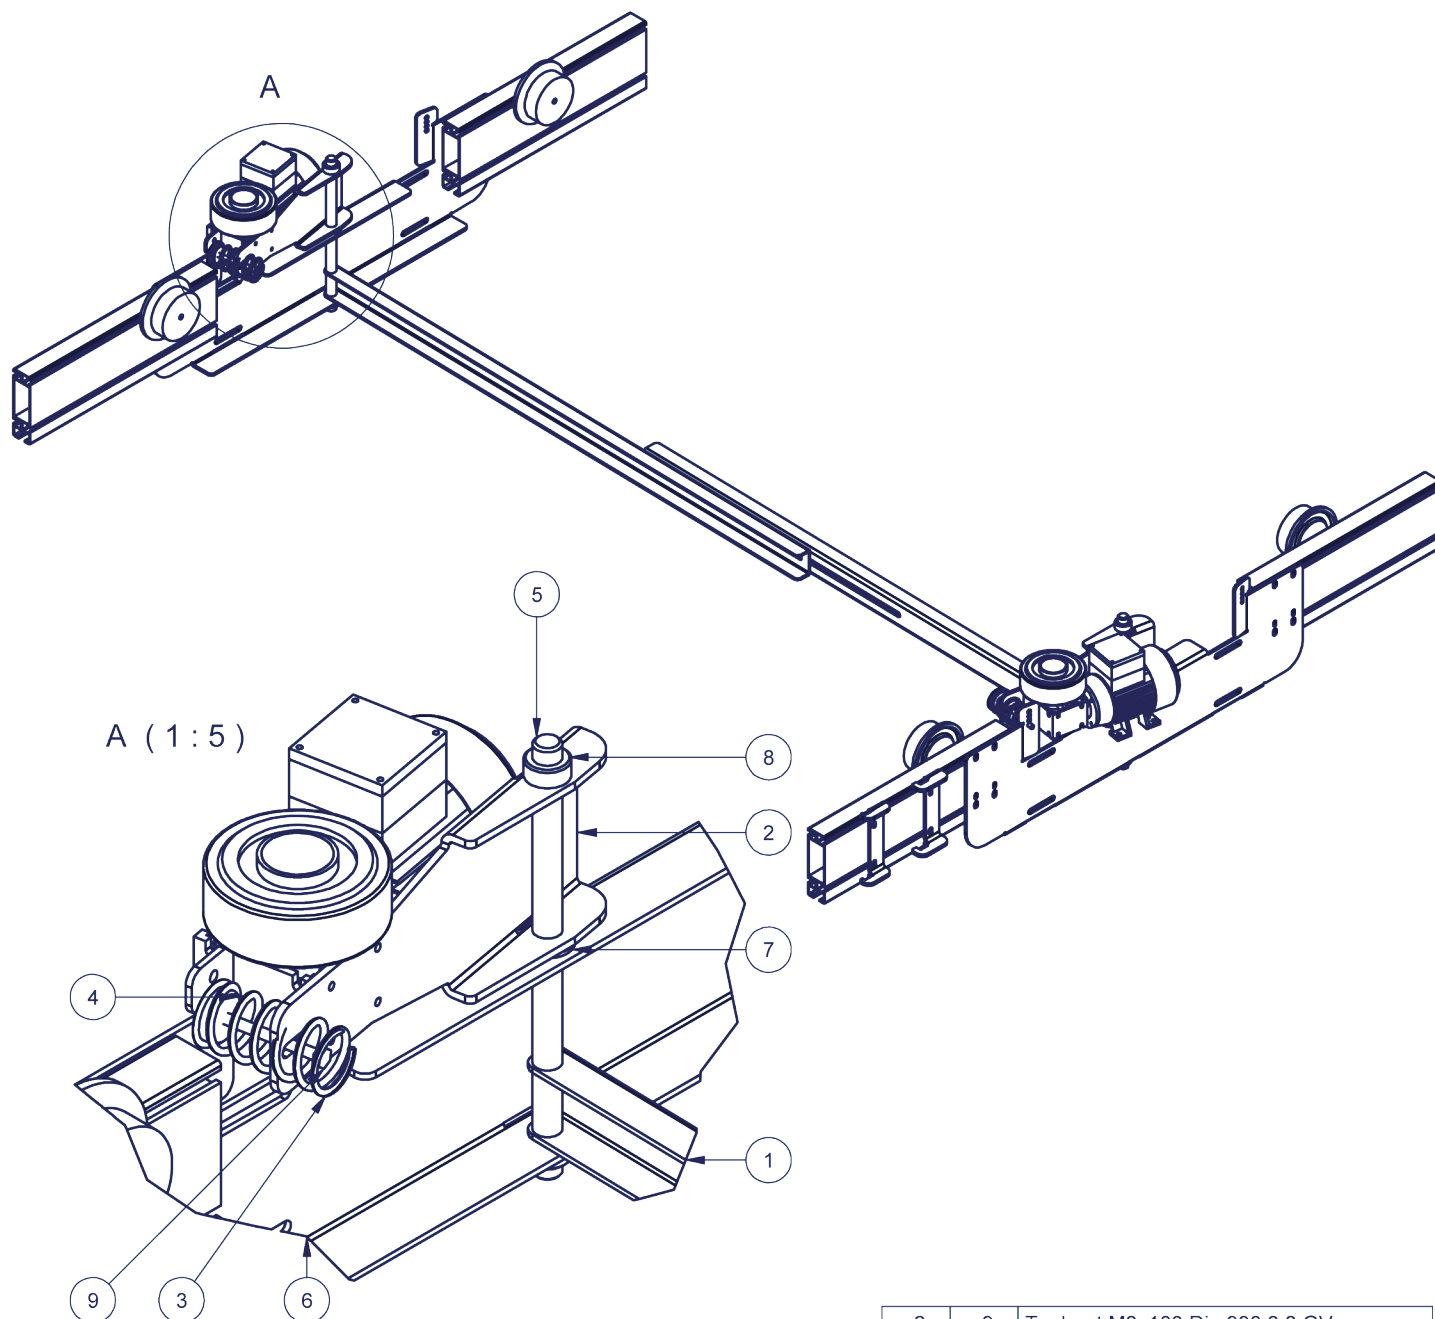

Partner in Growing

Javo Robot

Staggering cage + covers

standard

214-00-04-01-00

Javo Robot

Arms + mounting tube for forks

(machine width = 2070mm)

214-00-05-01-00

Javo Compact Robot

Table transport - width table: 1500-2100

268-250-2000

Partner in Growing

2	9	Tapbout M8x100 Din 933 8.8 GV.
4	8	Stelring as 20 din705A
2	7	Sluistring M20 Din 125 GV
2	6	Plaat bb tafeltransport
2	5	Scharnieras tafeltransport
2	4	Veersteunbus
2	3	Drukveer 48x5x97
2	2	Schommel plaat
2	1	Stabilisator tafel 1500 > 2100
Aant.	POS	OMSCHRIJVING