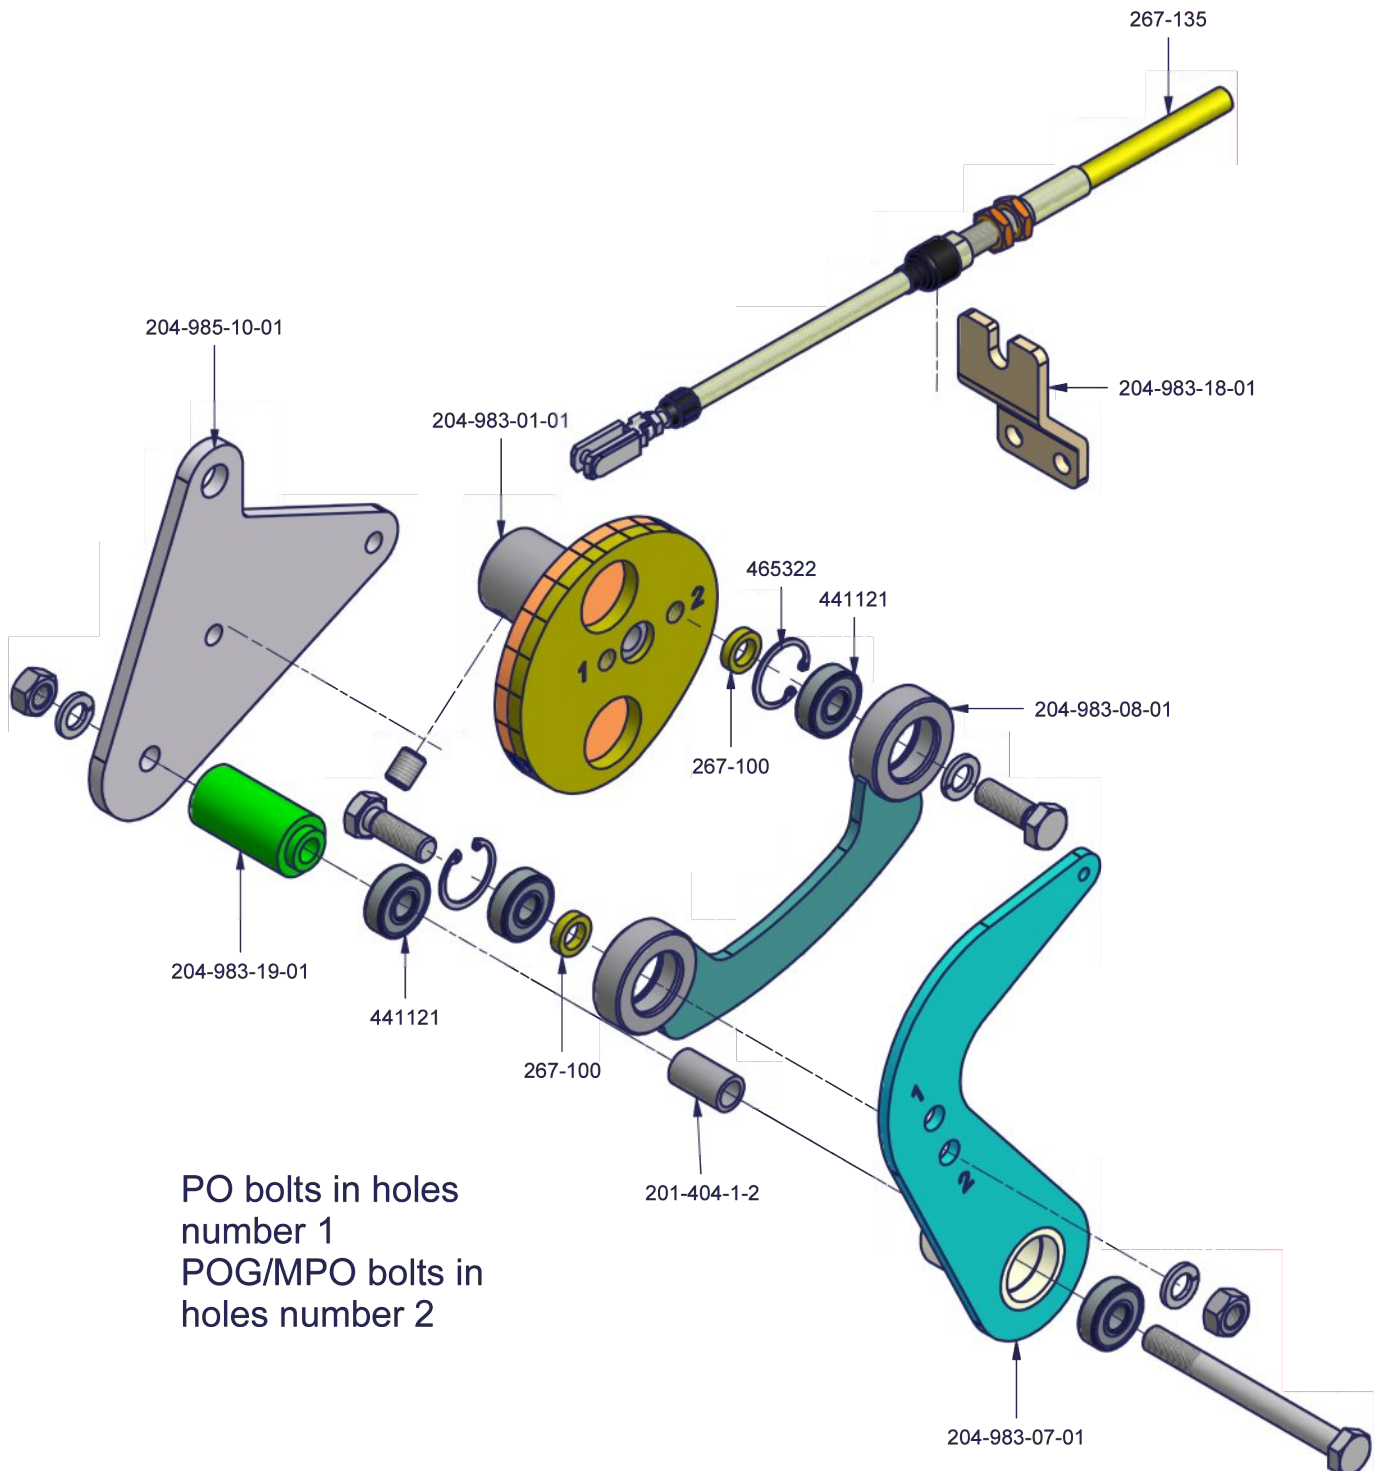

Drive curve - standard steps

204-931-01-01

Partner in Growing

Javo Optima

Loose parts

204-977-01-01

Partner in Growing

Javo Optima

Mechanical take off

204-983-06-02

Javo Optima

Drive pot dispenser - PO/MPO/POG

204-983-09-01

Partner in Growing

Trädgårdsteknik AB
Helsingborgsvägen Varalöv
262 96 ÄNGELHOLM
Tel: 0431-22290
Fax: 0431-22270
Mail: info@[tradgardsteknik.se](mailto:info@tradgardsteknik.se)
Webb: www.tradgardsteknik.se