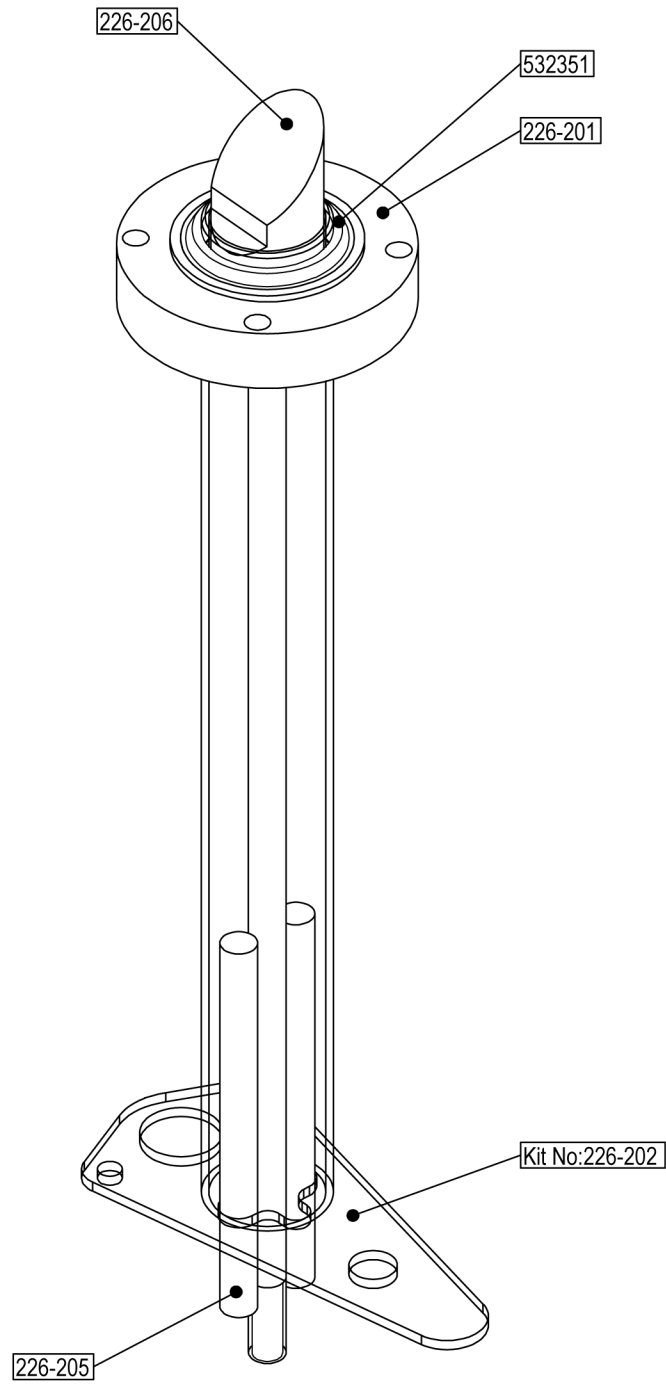

Javo Osmocote dispenser

Adjuster

226-210

Partner in Growing

Javo Osmocote dispenser

Guiding plate

225-211

1	8	OMD 235 P2	GEGALV.KETTING	226-235-P2
1	7	OMD 235	KLEPJE	226-235
1	6	OMD 228	MORSPLAATJE	226-228
1	5	OMD 223	PLEXIGLAS DEKSEL	226-223
1	4	OMD 222	SCHUIF	226-222
1	3	OMD 233	RUBBER MAT	226-233
1	2	OMD 221-P2	ZIJPLAAT RECHTS VAN GLIJPLAAT	226-221-P2
1	1	OMD 221-P1	ZIJPLAAT LINKS VAN GLIJPLAAT	226-221-P1
Aant.	Pos.	Tekeningnummer	Omschrijving	Artikel nr.

Javo Osmocote dispenser

Dosing unit

225-300

Partner in Growing

Javo Osmocote dispenser

Covers and supports

226-400

Partner in Growing

Javo Osmocote dispenser

3/2 Valve AI-9000M complete

226-500

Partner in Growing

1	1	62951	Geluiddemper SEP5MA M5	62951
1	2	62041	Insteek-koppeling 0104M5 M5 rond 4	62041
1	3	620412	T-insteekkoppeling rond 4xM5 T2104M5	620412
1	4	610323	3/2 VENTIEL AI-9000M	610323
Aant.	Pos.	Tekeningnummer	Omschrijving	Artikel nr.

Javo Doseerder

5/2 Manifold complete

226-600

1	1	6105210	PNEUMATISCH BLOK VENTIEL 5/2	6105210
2	2	62048	Knie insteekkopp.220418 rond 4xG 1/8"	62048
1	3	620614	Knie insteekkoppeling rond 6xG1/8" 220618	620614
2	4	629181	Geluiddemper SEP 18 G1/8"	629181
Aant.	Pos.	Tekeningnummer	Omschrijving	Artikel nr.