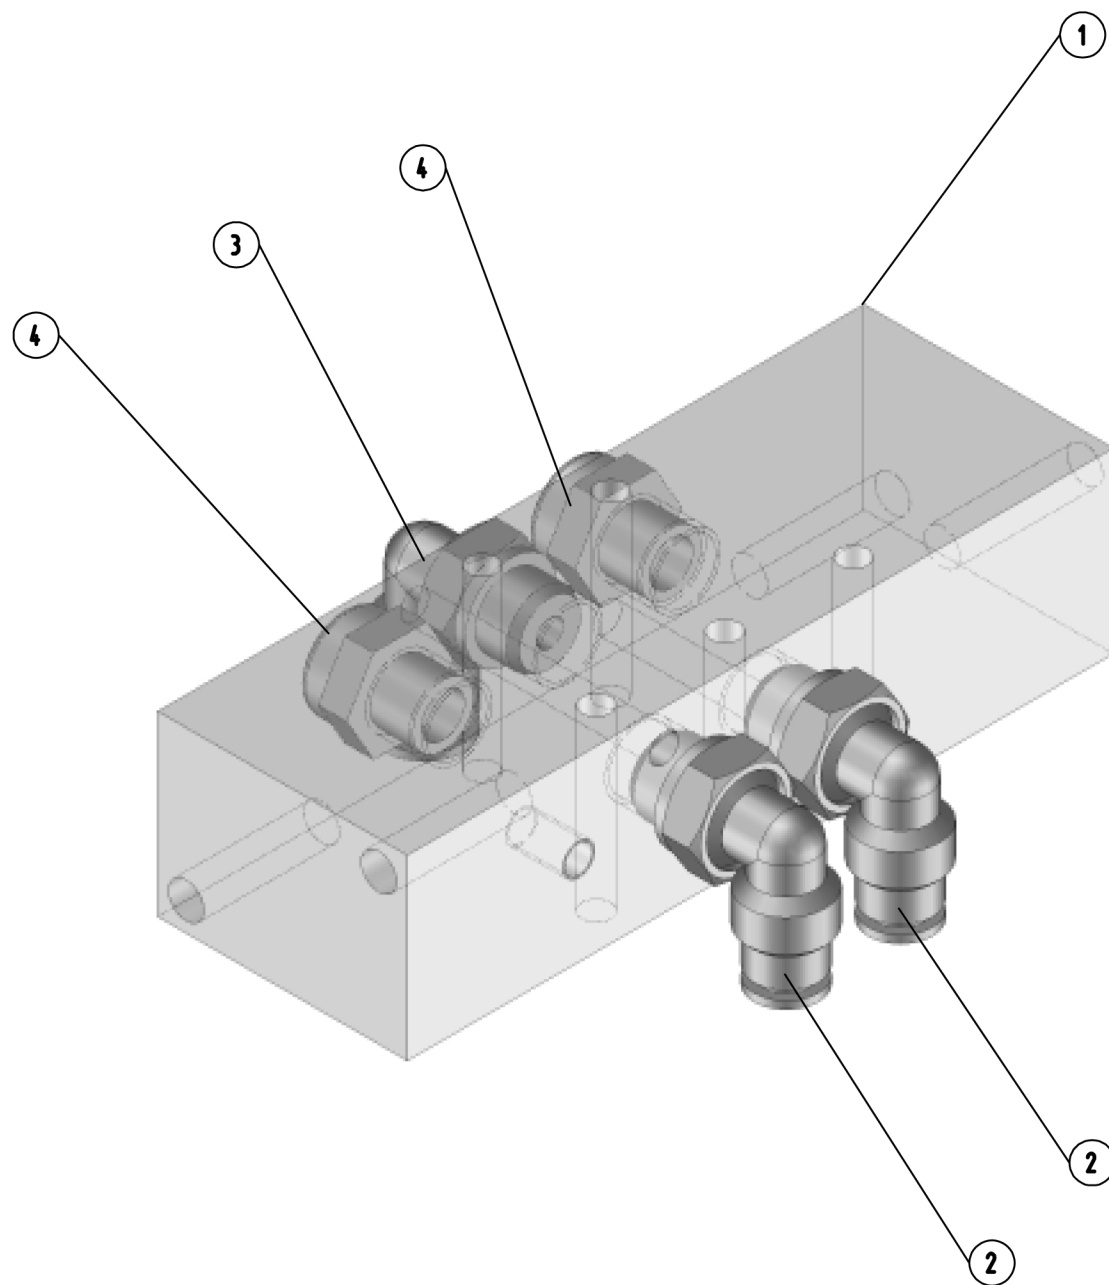

Javo Osmocote dispenser

3/2 Valve AI-9000M complete

226-500

Partner in Growing

1	1	62951	Geluiddemper SEP5MA M5	62951
1	2	62041	Insteek-koppeling 0104M5 M5 rond 4	62041
1	3	620412	T-insteekkoppeling rond 4xM5 T2104M5	620412
1	4	610323	3/2 VENTIEL AI-9000M	610323
Aant.	Pos.	Tekeningnummer	Omschrijving	Artikel nr.

Javo Doseerder

5/2 Manifold complete

226-600

1	1	6105210	PNEUMATISCH BLOK VENTIEL 5/2	6105210
2	2	62048	Knie insteekkopp.220418 rond 4xG 1/8"	62048
1	3	620614	Knie insteekkoppeling rond 6xG1/8" 220618	620614
2	4	629181	Geluiddemper SEP 18 G1/8"	629181
Aant.	Pos.	Tekeningnummer	Omschrijving	Artikel nr.