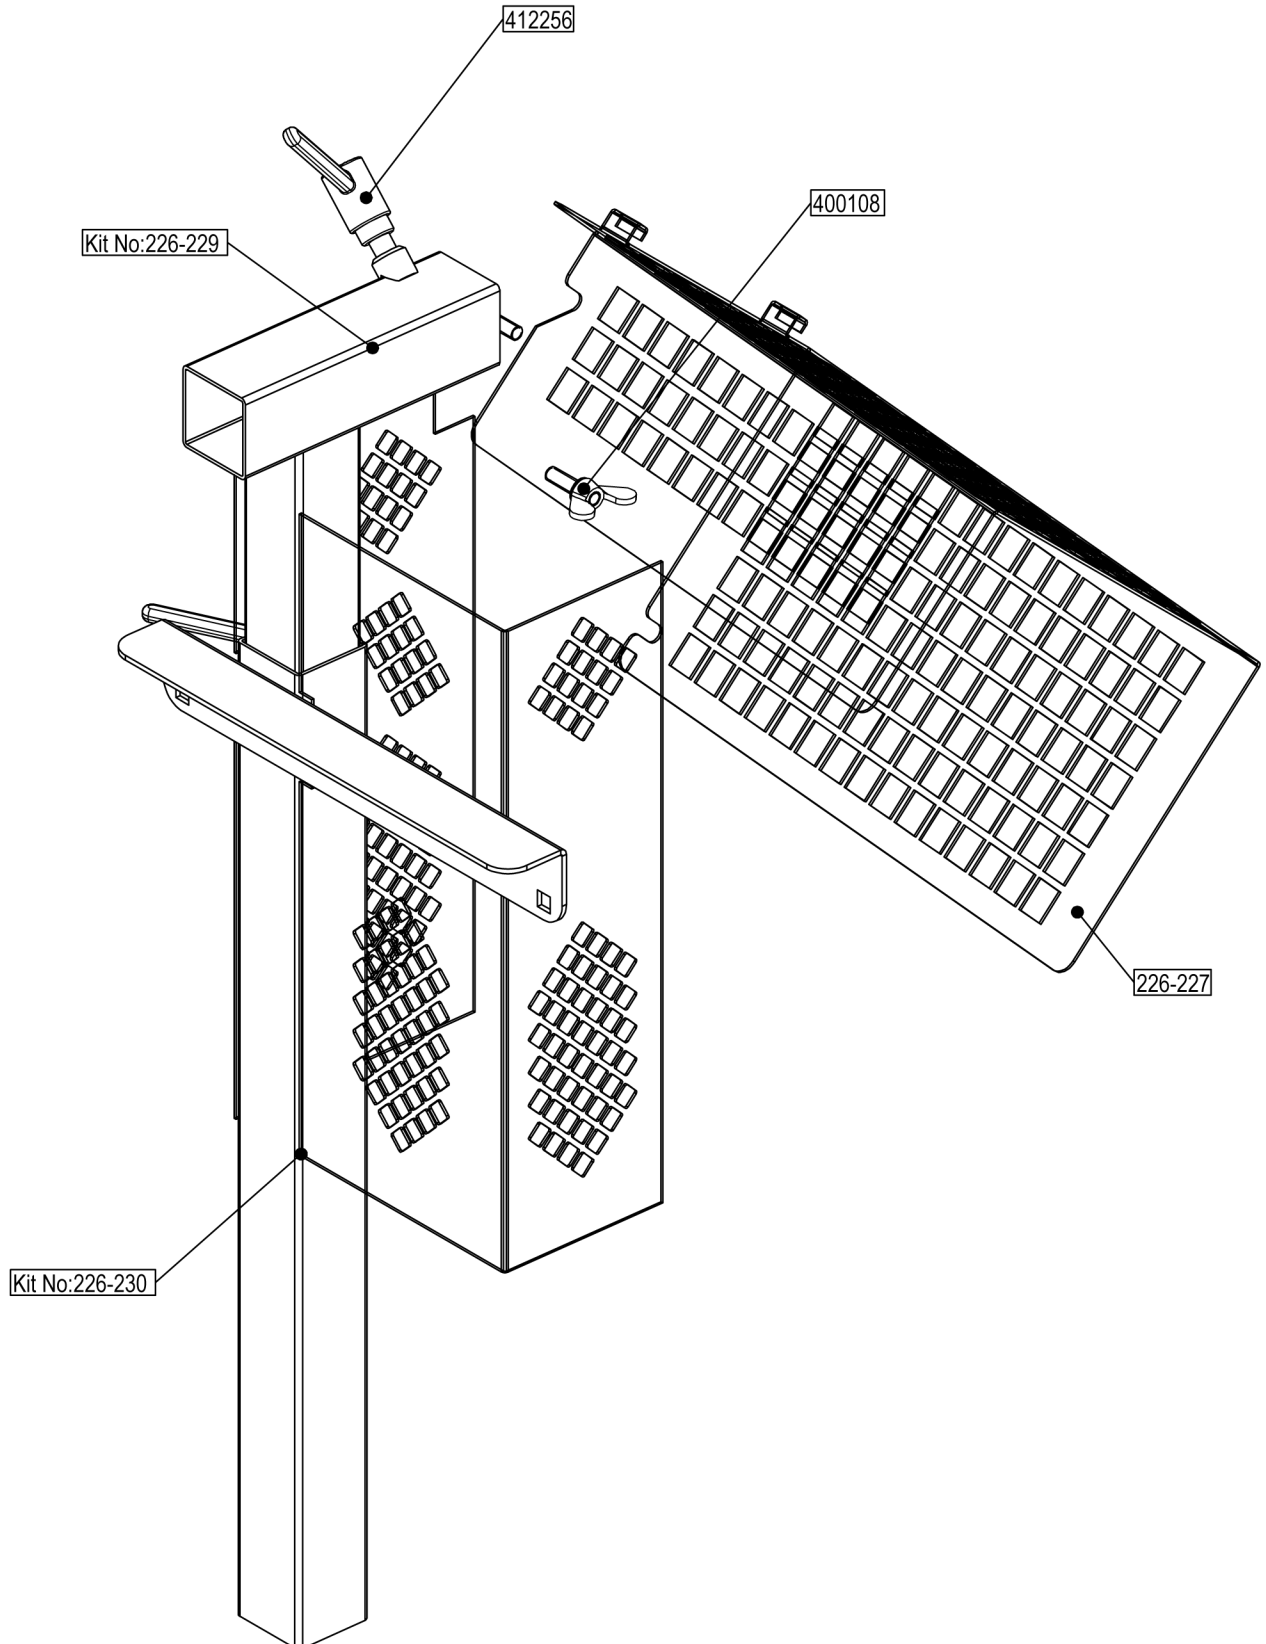

Javo Osmocote dispenser

Adjuster

226-210

Partner in Growing

Javo Osmocote dispenser

Guiding plate

225-211

1	8	OMD 235 P2	GEGALV.KETTING	226-235-P2
1	7	OMD 235	KLEPJE	226-235
1	6	OMD 228	MORSPLAATJE	226-228
1	5	OMD 223	PLEXIGLAS DEKSEL	226-223
1	4	OMD 222	SCHUIF	226-222
1	3	OMD 233	RUBBER MAT	226-233
1	2	OMD 221-P2	ZIJPLAAT RECHTS VAN GLIJPLAAT	226-221-P2
1	1	OMD 221-P1	ZIJPLAAT LINKS VAN GLIJPLAAT	226-221-P1
Aant.	Pos.	Tekeningnummer	Omschrijving	Artikel nr.

Javo Osmocote dispenser

Dosing unit

225-300

Partner in Growing

Javo Osmocote dispenser

Covers and supports

226-400

Partner in Growing

Javo Osmocote dispenser

3/2 Valve AI-9000M complete

226-500

Partner in Growing

1	1	62951	Geluiddemper SEP5MA M5	62951
1	2	62041	Insteek-koppeling 0104M5 M5 rond 4	62041
1	3	620412	T-insteekkoppeling rond 4xM5 T2104M5	620412
1	4	610323	3/2 VENTIEL AI-9000M	610323
Aant.	Pos.	Tekeningnummer	Omschrijving	Artikel nr.

Javo Doseerder

5/2 Manifold complete

226-600

1	1	6105210	PNEUMATISCH BLOK VENTIEL 5/2	6105210
2	2	62048	Knie insteekkopp.220418 rond 4xG 1/8"	62048
1	3	620614	Knie insteekkoppeling rond 6xG1/8" 220618	620614
2	4	629181	Geluiddemper SEP 18 G1/8"	629181
Aant.	Pos.	Tekeningnummer	Omschrijving	Artikel nr.