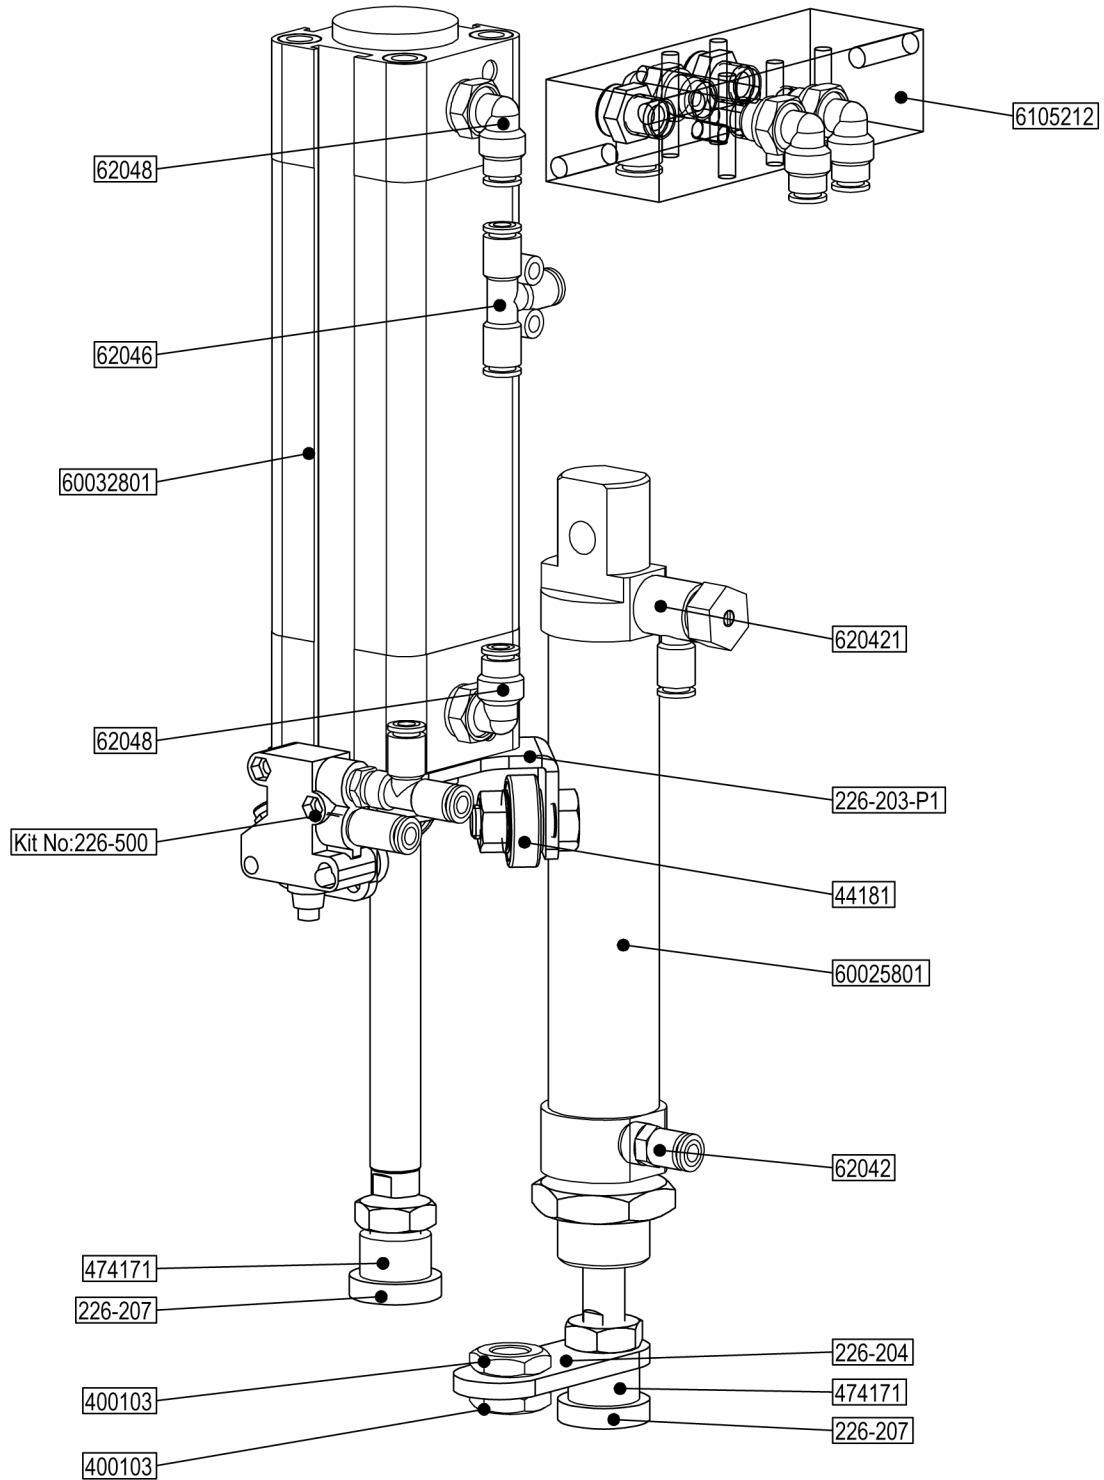

Javo Osmocote dispenser

Adjuster

226-210

Partner in Growing

Javo Osmocote dispenser

Guiding plate

225-211

1	8	OMD 235 P2	GEGALV.KETTING	226-235-P2
1	7	OMD 235	KLEPJE	226-235
1	6	OMD 228	MORSPLAATJE	226-228
1	5	OMD 223	PLEXIGLAS DEKSEL	226-223
1	4	OMD 222	SCHUIF	226-222
1	3	OMD 233	RUBBER MAT	226-233
1	2	OMD 221-P2	ZIJPLAAT RECHTS VAN GLIJPLAAT	226-221-P2
1	1	OMD 221-P1	ZIJPLAAT LINKS VAN GLIJPLAAT	226-221-P1
Aant.	Pos.	Tekeningnummer	Omschrijving	Artikel nr.

Javo Osmocote dispenser

Dosing unit

225-300

Partner in Growing

Javo Osmocote dispenser

Covers and supports

226-400

Partner in Growing

Javo Osmocote dispenser

3/2 Valve AI-9000M complete

226-500

Partner in Growing

1	1	62951	Geluiddemper SEP5MA M5	62951
1	2	62041	Insteek-koppeling 0104M5 M5 rond 4	62041
1	3	620412	T-insteekkoppeling rond 4xM5 T2104M5	620412
1	4	610323	3/2 VENTIEL AI-9000M	610323
Aant.	Pos.	Tekeningnummer	Omschrijving	Artikel nr.

Javo Doseerder

5/2 Manifold complete

226-600

1	1	6105210	PNEUMATISCH BLOK VENTIEL 5/2	6105210
2	2	62048	Knie insteekkopp.220418 rond 4xG 1/8"	62048
1	3	620614	Knie insteekkoppeling rond 6xG1/8" 220618	620614
2	4	629181	Geluiddemper SEP 18 G1/8"	629181
Aant.	Pos.	Tekeningnummer	Omschrijving	Artikel nr.