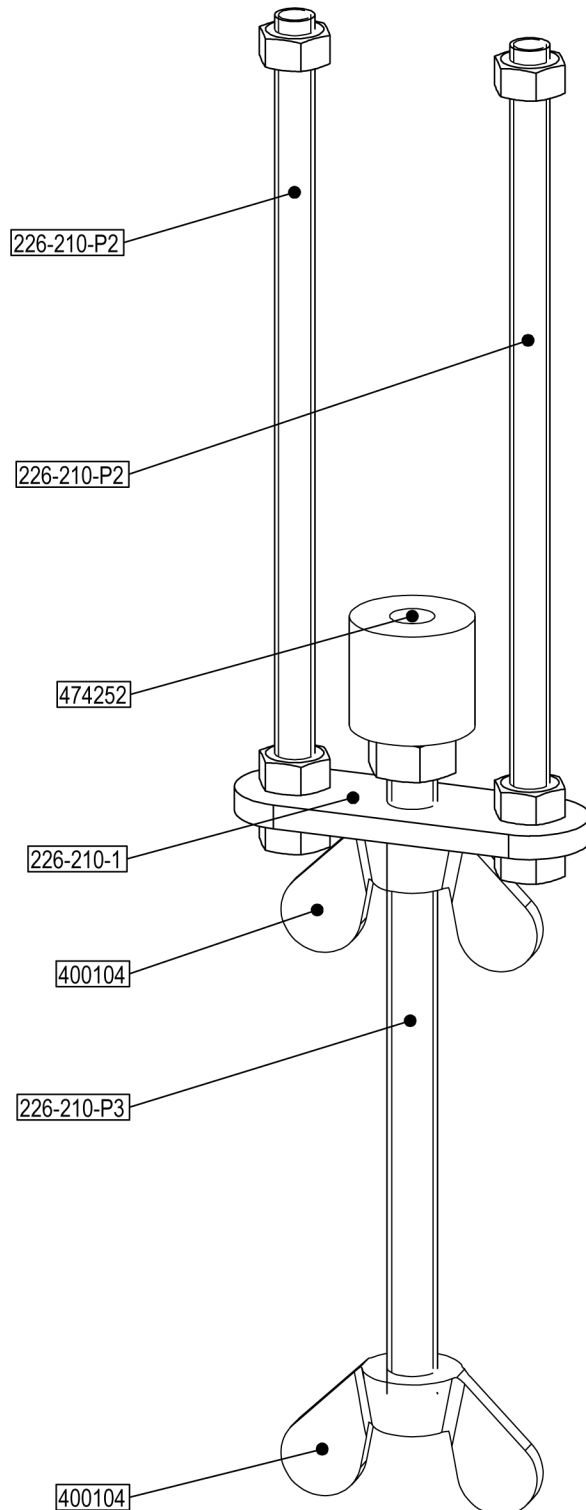

Javo Osmocote dispenser

Machine compoition

226-100

Partner in Growing

Javo Osmocote dispenser

Pneumatics

226-200

Partner in Growing

Javo Osmocote dispenser

Adjuster

226-210

Partner in Growing

Javo Osmocote dispenser

Guiding plate

225-211

1	8	OMD 235 P2	GEGALV.KETTING	226-235-P2
1	7	OMD 235	KLEPJE	226-235
1	6	OMD 228	MORSPLAATJE	226-228
1	5	OMD 223	PLEXIGLAS DEKSEL	226-223
1	4	OMD 222	SCHUIF	226-222
1	3	OMD 233	RUBBER MAT	226-233
1	2	OMD 221-P2	ZIJPLAAT RECHTS VAN GLIJPLAAT	226-221-P2
1	1	OMD 221-P1	ZIJPLAAT LINKS VAN GLIJPLAAT	226-221-P1
Aant.	Pos.	Tekeningnummer	Omschrijving	Artikel nr.

Javo Osmocote dispenser

Dosing unit

225-300

Partner in Growing

Javo Osmocote dispenser

Covers and supports

226-400

Partner in Growing

Javo Doseerder

5/2 Manifold complete

226-600

1	1	6105210	PNEUMATISCH BLOK VENTIEL 5/2	6105210
2	2	62048	Knie insteekkopp.220418 rond 4xG 1/8"	62048
1	3	620614	Knie insteekkoppeling rond 6xG1/8" 220618	620614
2	4	629181	Geluiddemper SEP 18 G1/8"	629181
Aant.	Pos.	Tekeningnummer	Omschrijving	Artikel nr.