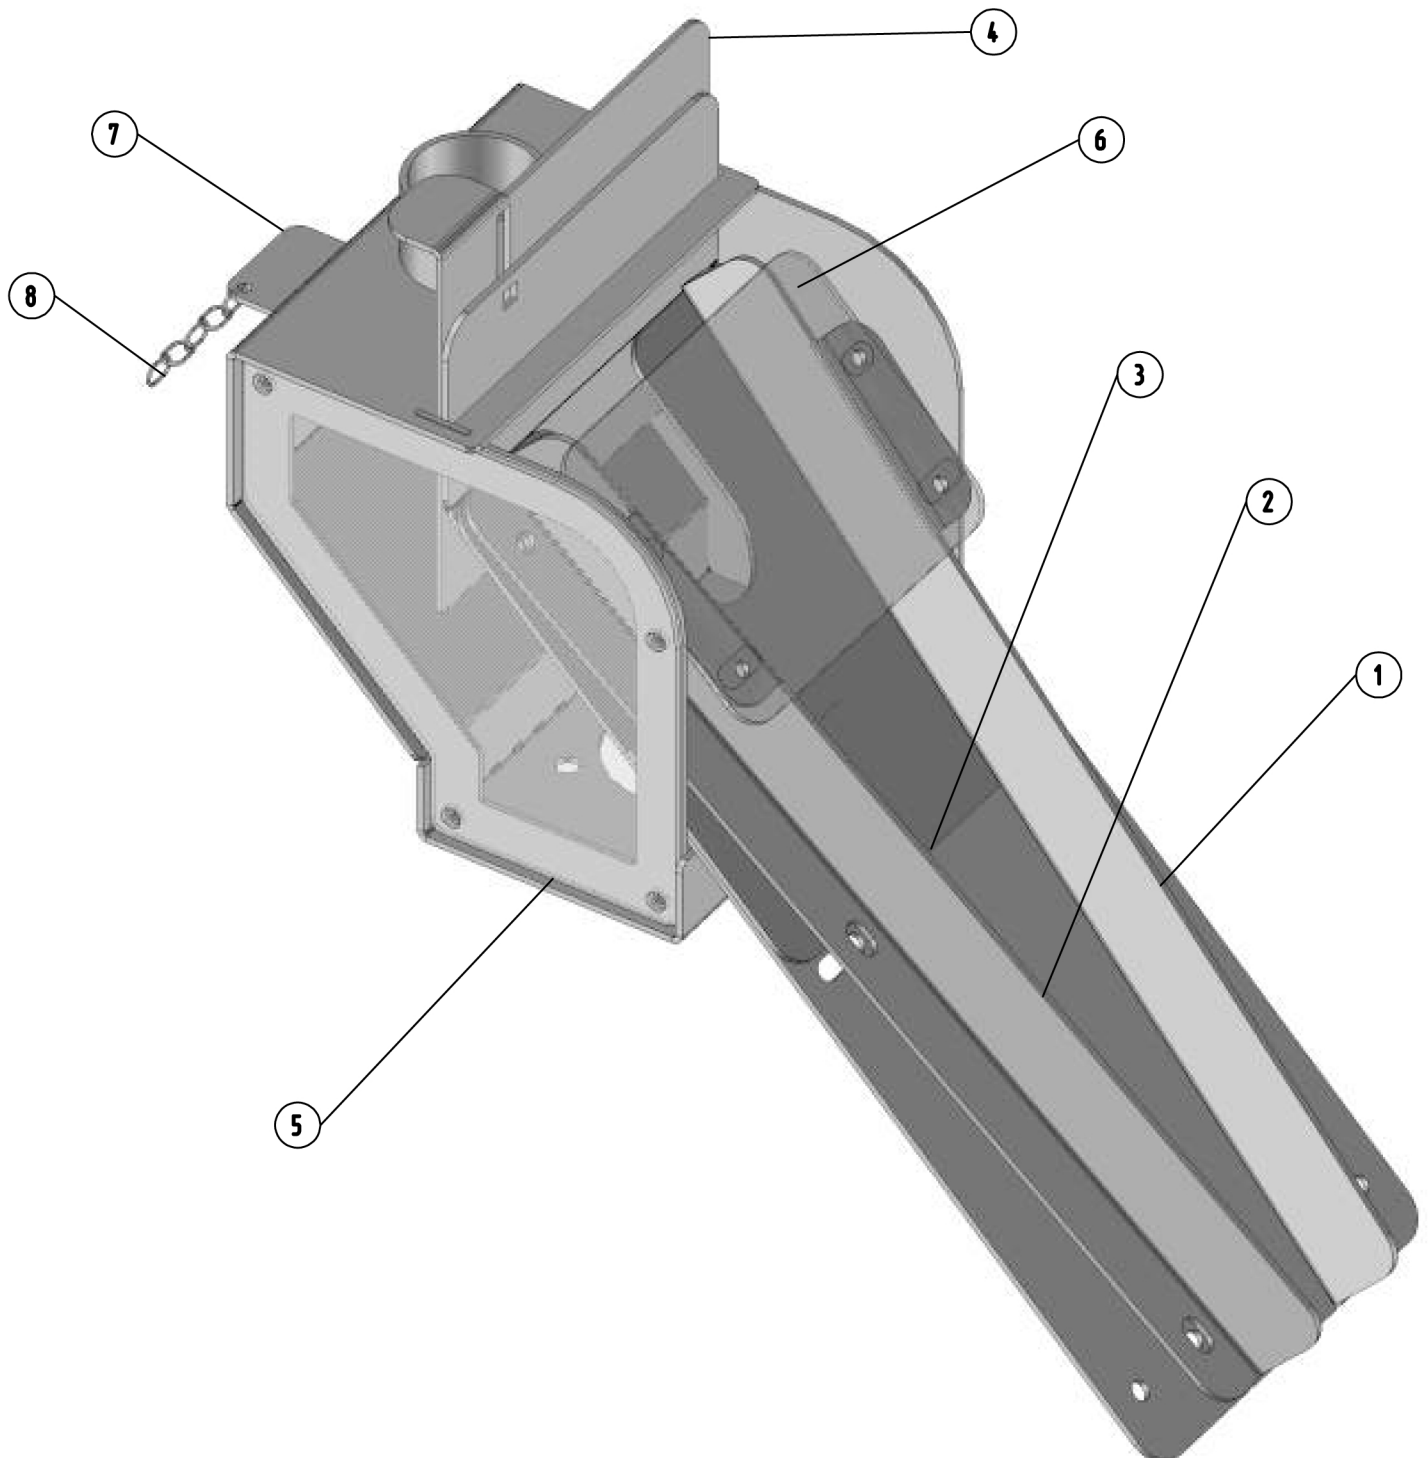

Javo Osmocote dispenser

Adjuster

226-210

Partner in Growing

Javo Osmocote dispenser

Guiding plate

225-211

1	8	OMD 235 P2	GEGALV.KETTING	226-235-P2
1	7	OMD 235	KLEPJE	226-235
1	6	OMD 228	MORSPLAATJE	226-228
1	5	OMD 223	PLEXIGLAS DEKSEL	226-223
1	4	OMD 222	SCHUIF	226-222
1	3	OMD 233	RUBBER MAT	226-233
1	2	OMD 221-P2	ZIJPLAAT RECHTS VAN GLIJPLAAT	226-221-P2
1	1	OMD 221-P1	ZIJPLAAT LINKS VAN GLIJPLAAT	226-221-P1
Aant.	Pos.	Tekeningnummer	Omschrijving	Artikel nr.

Javo Osmocote dispenser

Dosing unit

225-300

Partner in Growing

Javo Osmocote dispenser

Covers and supports

226-400

Partner in Growing

Javo Osmocote dispenser

3/2 Valve AI-9000M complete

226-500

Partner in Growing

1	1	62951	Geluiddemper SEP5MA M5	62951
1	2	62041	Insteek-koppeling 0104M5 M5 rond 4	62041
1	3	620412	T-insteekkoppeling rond 4xM5 T2104M5	620412
1	4	610323	3/2 VENTIEL AI-9000M	610323
Aant.	Pos.	Tekeningnummer	Omschrijving	Artikel nr.