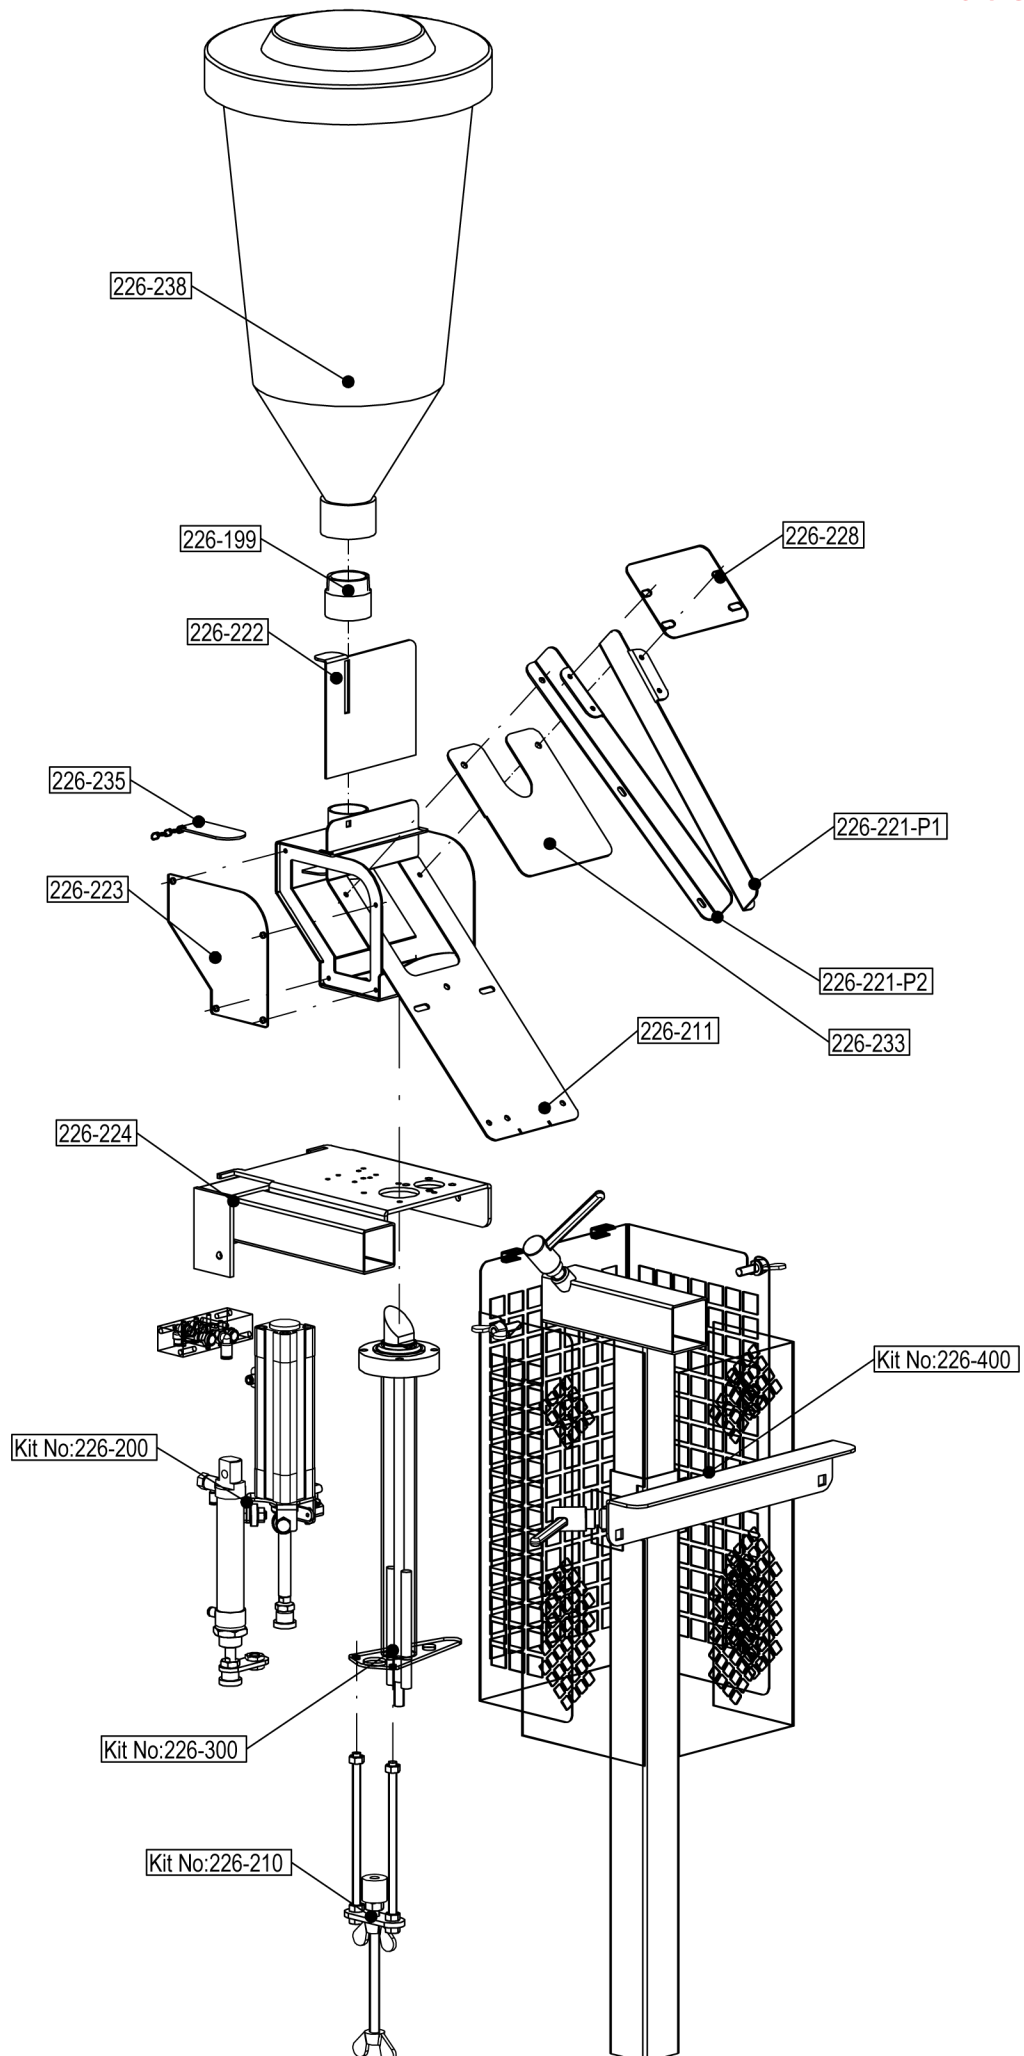

Javo Osmocote dispenser

Machine compoition

226-100

Partner in Growing

Javo Osmocote dispenser

Pneumatics

226-200

Partner in Growing

Javo Osmocote dispenser

Adjuster

226-210

Partner in Growing

Javo Osmocote dispenser

Guiding plate

225-211

1	8	OMD 235 P2	GEGALV.KETTING	226-235-P2
1	7	OMD 235	KLEPJE	226-235
1	6	OMD 228	MORSPLAATJE	226-228
1	5	OMD 223	PLEXIGLAS DEKSEL	226-223
1	4	OMD 222	SCHUIF	226-222
1	3	OMD 233	RUBBER MAT	226-233
1	2	OMD 221-P2	ZIJPLAAT RECHTS VAN GLIJPLAAT	226-221-P2
1	1	OMD 221-P1	ZIJPLAAT LINKS VAN GLIJPLAAT	226-221-P1
Aant.	Pos.	Tekeningnummer	Omschrijving	Artikel nr.

Javo Osmocote dispenser

Dosing unit

225-300

Partner in Growing

Javo Osmocote dispenser

Covers and supports

226-400

Partner in Growing

Javo Doseerder

5/2 Manifold complete

226-600

1	1	6105210	PNEUMATISCH BLOK VENTIEL 5/2	6105210
2	2	62048	Knie insteekkopp.220418 rond 4xG 1/8"	62048
1	3	620614	Knie insteekkoppeling rond 6xG1/8" 220618	620614
2	4	629181	Geluiddemper SEP 18 G1/8"	629181
Aant.	Pos.	Tekeningnummer	Omschrijving	Artikel nr.