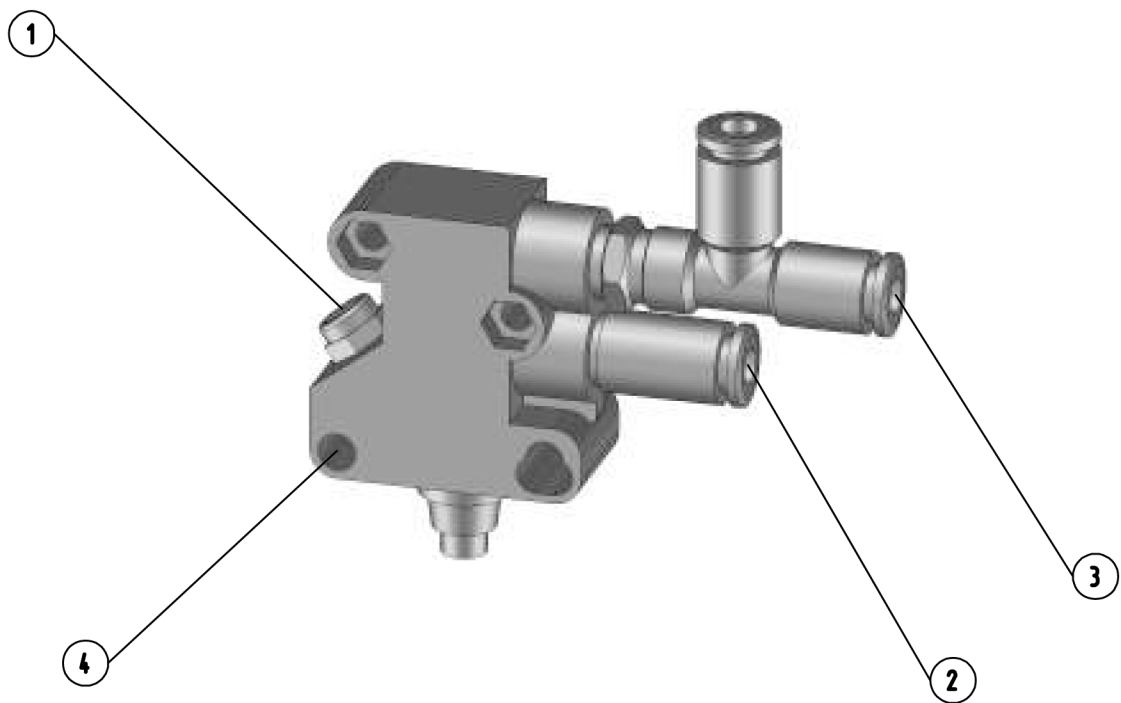

Javo Osmocote dispenser

Adjuster

226-210

Partner in Growing

Javo Osmocote dispenser

Guiding plate

225-211

1	8	OMD 235 P2	GEGALV.KETTING	226-235-P2
1	7	OMD 235	KLEPJE	226-235
1	6	OMD 228	MORSPLAATJE	226-228
1	5	OMD 223	PLEXIGLAS DEKSEL	226-223
1	4	OMD 222	SCHUIF	226-222
1	3	OMD 233	RUBBER MAT	226-233
1	2	OMD 221-P2	ZIJPLAAT RECHTS VAN GLIJPLAAT	226-221-P2
1	1	OMD 221-P1	ZIJPLAAT LINKS VAN GLIJPLAAT	226-221-P1
Aant.	Pos.	Tekeningnummer	Omschrijving	Artikel nr.

Javo Osmocote dispenser

Dosing unit

225-300

Partner in Growing

Javo Osmocote dispenser

Covers and supports

226-400

Partner in Growing

Javo Osmocote dispenser

3/2 Valve AI-9000M complete

226-500

Partner in Growing

1	1	62951	Geluiddemper SEP5MA M5	62951
1	2	62041	Insteek-koppeling 0104M5 M5 rond 4	62041
1	3	620412	T-insteekkoppeling rond 4xM5 T2104M5	620412
1	4	610323	3/2 VENTIEL AI-9000M	610323
Aant.	Pos.	Tekeningnummer	Omschrijving	Artikel nr.

Javo Doseerder

5/2 Manifold complete

226-600

1	1	6105210	PNEUMATISCH BLOK VENTIEL 5/2	6105210
2	2	62048	Knie insteekkopp.220418 rond 4xG 1/8"	62048
1	3	620614	Knie insteekkoppeling rond 6xG1/8" 220618	620614
2	4	629181	Geluiddemper SEP 18 G1/8"	629181
Aant.	Pos.	Tekeningnummer	Omschrijving	Artikel nr.