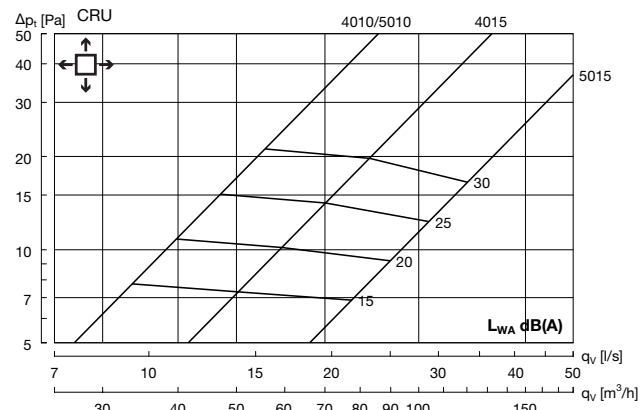

Tryck, ljudnivå

Storlek	63	125	250	500	1K	2K	4K	8K
4010	5	-4	-2	2	-9	-18	-30	-42
4015	9	-2	-2	2	-10	-17	-30	-37
5010	5	-4	-2	2	-9	-18	-30	-42
5015	7	-6	-2	2	-11	-21	-33	-28