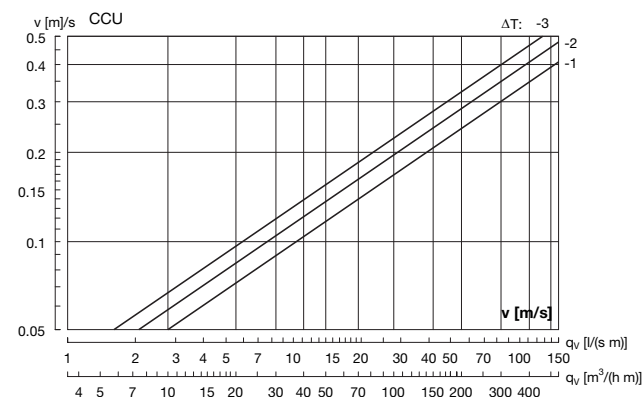

Beställningsexempel

Produkt		CCU	a	bbb
Typ				
Färg	RAL 7040, grå	0		
	RAL 9003, vit	1		
	Specialfärg	2		
Storlek				

Dimensioner

Storlek	ØA mm	ØD ₁ mm	Vikt kg
100	140	100	0,40
125	160	125	0,50

Tryck, ljudnivå

Storlek	63	125	250	500	1K	2K	4K	8K
100	10	1	-2	-3	-3	-11	-19	-29
125	9	-1	-2	-3	-3	-12	-20	-19

Närzon

Hastigheten är mätt 0,5 m från donet.