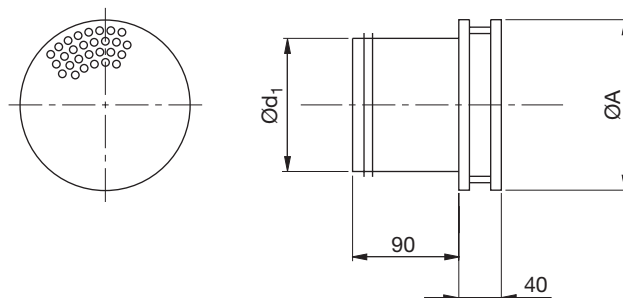

Beställningsexempel

Produkt		CCU	a	bbb
Typ				
Färg	RAL 7040, grå	0		
	RAL 9003, vit	1		
	Specialfärg	2		
Storlek				

Dimensioner

Storlek	ØA mm	ØD ₁ mm	Vikt kg
100	140	100	0,40
125	160	125	0,50

Tryck, ljudnivå

Storlek	63	125	250	500	1K	2K	4K	8K
100	10	1	-2	-3	-3	-11	-19	-29
125	9	-1	-2	-3	-3	-12	-20	-19

Närzon

Hastigheten är mätt 0,5 m från donet.