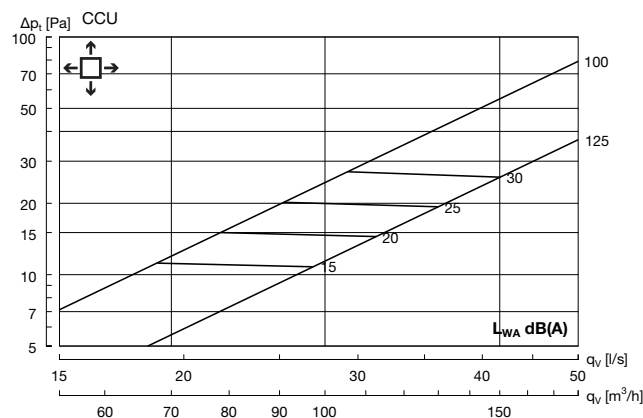

Beställningsexempel

Produkt		CCU	a	bbb
Typ				
Färg	RAL 7040, grå	0		
	RAL 9003, vit	1		
	Specialfärg	2		
Storlek				

Dimensioner

Storlek	ØA mm	ØD ₁ mm	Vikt kg
100	140	100	0,40
125	160	125	0,50

Tryck, ljudnivå

Storlek	63	125	250	500	1K	2K	4K	8K
100	10	1	-2	-3	-3	-11	-19	-29
125	9	-1	-2	-3	-3	-12	-20	-19

Närzon

Hastigheten är mätt 0,5 m från donet.